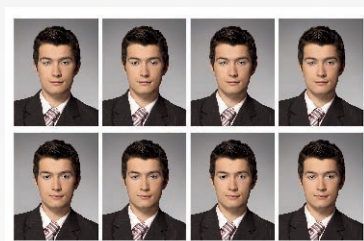

Interfaz y conectividad	
	USB 2.0 High Speed (PC/Mac), Conectividad inalámbrica (802.11 b/g/n²), Wi-Fi Direct™², Pictbridge, Memoria USB
Ranuras para tarjetas de memoria*	SD / SDHC / SDXC, (con adaptador: MiniSD, MiniSDHC, MicroSD, MicroSDHC, MicroSDXC)
Compatibilidad	Windows Vista®/Windows® 7/ Windows® 8/8.1/10, x (32-bit, 64-bit), (32-bit, 64-bit), (32-bit, 64-bit), Windows® XP SP3 (32-bit), XP Professional x64 Edition SP2, Mac OS® X 10.6,8 – 10.12.x¹

Generales	
Pantalla	2.7" LCD a color
Requisitos de energía	Voltaje nominal: 100 - 240 V Frecuencia nominal: 50-60 Hz Consumo: 12 W (operación), 5 W (modo preparado), 1 W (modo de espera), 0.2 W (modo apagado) Conforme Energy Star
Nivel de sonido (LpAm)	41 dB (A)
Garantía	Limitada de 1 año
País de origen	Filipinas
Dimensiones (ancho x profundo x alto)	En operación: 26.5 x 34.5 x 21.0 cm Almacenado: 26.5 x 19.6 x 13.7 cm
Peso	2.3 kg

Manejo de papel	
Alimentación de papel	Hojas individuales
Tamaño de papel	A5, A6, 9 x 13 cm (3.5" x 5"), 10 x 15 cm (4" x 6") y 13 x 18 (5" x 7")
Sobres	Nº 10, C6 (114 x 162 mm), DL (110 x 220 mm)
Tamaño máximo de papel	13.6 x 42 cm
Capacidad de papel	Bandeja de entrada y de salida: 50 hojas, papel normal A5; 20 hojas, papel fotográfico brillante (premium glossy photo paper)

Códigos de producto / accesorios		
PictureMate PM-525		C11CF36301
Batería recargable		C12C932941
Caja de mantenimiento		C13T295100
Cartucho de tinta T376020-AL		C13T37602A

Fotos para pasaportes