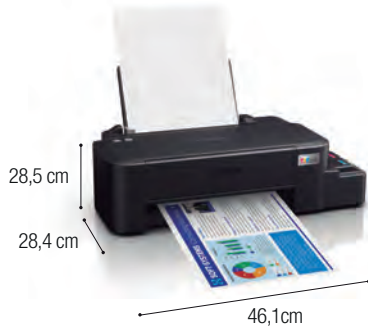

IMPRESIÓN	
Tecnología de impresión	Inyección de tinta Heat-Free™ Micro Piezo de 4 colores (CMYK)
Resolución máxima de impresión	720 dpi x 720 dpi
Velocidad de impresión ISO¹	Negro 9 ppm y color 4,8 ppm (A4/carta)
INTERFAZ Y CONECTIVIDAD	
Compatibilidad con sistemas operativos	
	USB de alta velocidad (compatible con USB 2.0) Windows Vista® / 7 / 8 / 10 o más reciente (32bit, 64bit) Windows Server® 2003 (SP2) or later Mac OS X 10.5.8 o más reciente, macOS 11 o más reciente
MANEJO DE PAPEL Y MEDIOS	
Tamaño máximo de impresión	215,9 mm x 1.200 mm
Tipos de papeles soportados	Papel Normal
Tamaños de papeles soportados	Estandar: Carta, A4, Oficio, definido por el usuario (mm) desde 54 cm x 86 cm hasta 215,9 mm x 1.200 mm
Área máxima de impresión (ancho x largo)	21,59 cm x 20 cm
Capacidad de carga	Bandeja trasera: hasta 100 hojas (A4/LTR/LGL)
GENERAL	
Dimensiones (ancho x profundidad x altura)	
	Abierto: 46,1 cm x 28,4 cm x 28,5 cm - Cerrado: 46,1 cm x 21,5 cm x 13 cm
Peso	
	2,4 kg
¿Qué hay en la caja?	
	Epson EcoTank® de función única L121, guía de instalación, CD con controladores, cable de alimentación, cable USB
País de origen	
	Filipinas
Garantía limitada²	
	1 año
Consumo de energía (aproximado)	
	10 W (en modo operación)
Tensión y frecuencia nominal	
	EcoTank® L121 (110V) C11CD76303: AC 100 - 240 V / 50 - 60 Hz EcoTank® L121 (220V) C11CD76305: AC 100 - 240 V / 50 - 60 Hz
RENDIMIENTO DE TINTAS	
Botellas de tinta de reemplazo original	
	1 botella con tinta negra rinde hasta 4.500 páginas³ 3 botellas a color (cian, magenta, amarillo) rinden hasta 7.500 páginas⁴ La EcoTank® L121 fue diseñada para usar exclusivamente con las botellas de tinta originales marca Epson. Epson recomienda el uso de tinta original para asegurar el mejor rendimiento y calidad de impresión y no arriesgar la garantía limitada.
INFORMACIÓN DE PRODUCTOS	
Códigos de productos y botellas	
	Impresora Multifuncional Epson EcoTank® L121 (110V) C11CD76303 Impresora Multifuncional Epson EcoTank® L121 (220V) C11CD76305 Botella Tinta Negra T664120-AL Botella Tinta Cian T664220-AL Botella Tinta Magenta T664320-AL Botella Tinta Amarilla T664420-AL