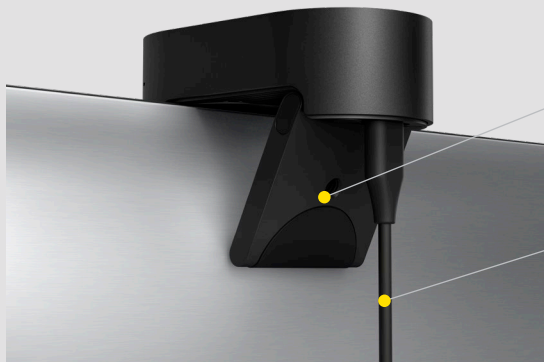

SÅDAN OPRETTER DU FORBINDELSE – BRUGERVENLIG OPSÆTTING. ONLINEMØDER.

PanaCast 20 er plug-and-play. Du skal blot slutte kablet til din computer, fastgøre kameraet øverst på skærmen af din bærbare computer vha. clipsen, og du er klar – uanset hvor du arbejder.

Privatlivscover
Total kontrol

Simpelt
Fastgør kameraet vha.
clipsen

Plug-and-play
Tilslut blot kablet til din
computer – så er der
forbindelse