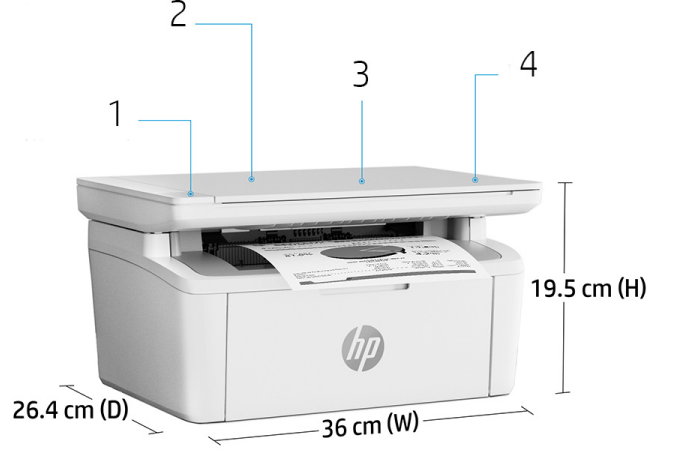

## Ürün tanıtımı

HP LaserJet MFP M141ca Yazıcı gösterilmiştir

1. Kullanımı kolay kontrol paneli
2. Sınıfında dünyanın en küçük lazer yazıcısı
3. Letter boyutlu masaüstü tarayıcı
4. Kimlik kopyalama