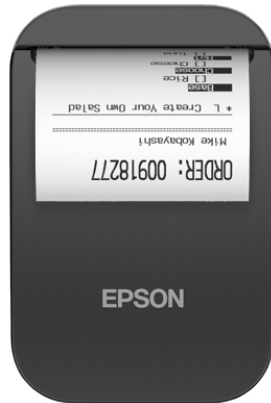

Epson TM-P20II (101): Receipt, Bluetooth, USB-C, EU

Med Epsons TM-P20II 2" bærbare kvitteringsprinter får du endnu større fleksibilitet, tilslutningsmuligheder, brugervenlighed og holdbarhed.

Epsons TMTM-P20II bærbare kvitteringsprinter har et helt nyt, ultralet og stilfuldt design og tilbyder en række nye og avancerede funktioner samt forbedret holdbarhed. Den giver enestående fleksibilitet, pålidelighed, tilslutningsmuligheder og brugervenlighed og er perfekt til travle miljøer og på farten, f.eks. i detailhandlen, hotel- og restaurationsbranchen samt i køretøjer.

Den helt nye TM-P20II leverer enestående ydeevne i et kompakt, stilfuldt og ultralet design og er ideel til alle, der har brug for kvitteringsudskrivning på farten. Den er nu også godkendt til anvendelse i køretøjer og er endnu mere robust end nogensinde før. Den giver øget slagfasthed og beskyttelse i henhold til IP54-standarderne og kan nemt monteres på et bælte eller bæres på skulderen. Med USB-C-tilslutning samt understøttelse af Bluetooth 5.0 "klassisk" og lavenergitalstande giver den fremragende rækkevidde, problemfri paring og pålidelig batteridriftstid hele dagen, mens dens Wi-Fi 5-funktion betyder, at den leverer fremragende trådløs ydelse samt Wi-Fi "Direct"-tilstand, der giver mulighed for direkte tilslutning af op til 8 enheder uden behov for at oprette forbindelse til et netværk eller hotspot. Leveres med et omfattende "hurtigstart"-ark, som indeholder QR-koder, der linker til videovejledninger, opsætning og konfiguration, og det er hurtigt og nemt.

PRODUKTSPECIFIKATIONER

INTERFACER

Tilslutninger Bluetooth, USB Type-C

POWER

Batterilevetid Bluetooth 27 Timer

GENERELT

Mål 79 x 120 x 46 mm (Bredde x Dybde x Højde)

Vægt 0,22 kg

Farve Black (EBCK)

Støjniveau Operation (Roll): 57 dB (A)

Luffugtighed Drift 10% - 90%

Temperatur Drift -15° C - 50° C

ANDRE

Garanti 12 Måneder Indlevering

LOGISTIK-INFORMATIONER

SKU C31CJ99101