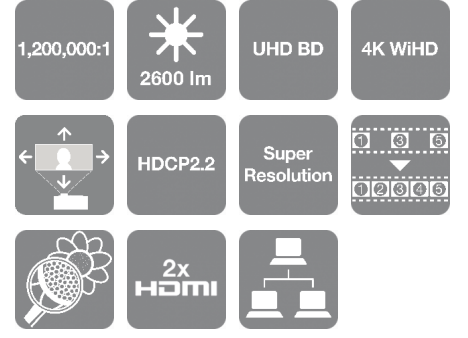

EH-TW9400W

VERİ SAYFASI

4K WiHD transmitter, motorlu optikler ve 3LCD teknolojisini kullanan HDR özellikli bu 4K PRO-UHD¹ projeksiyon ile sinema macerasını evinizde yaşayın.

Film severler, bu 4K PRO-UHD¹ projeksiyonun 4K WiHD transmitteri sayesinde kablolar konusunda hiç endişe duymadan inanılmaz görsellerin tadını çıkarabilirler. 1.200.000:1 dinamik kontrast oranı, zenginleştirilmiş 4K teknolojisi, 3LCD teknolojisi, Full HD, UHD BD ve HDR desteği de dahil harika bir görüntü sağlayacak birçok özelliği bünyesinde barındırmaktadır. Motorlu optikleri sayesinde kurulumu hızlı, kusursuz ve kolaydır.

En üst düzey görüntü kalitesinin keyfini çıkarın

Bu güçlü 4K PRO-UHD¹ projeksiyon ile ev sineması deneyiminizi canlandırın. 3LCD teknolojisi, 'gökkuşluğu etkisini' önleyerek, 2.600 lümenlik eşit derecede yüksek Beyaz ve Renkli Işık Çıkışı sayesinde canlı renklerin keyfini çıkarmanızı sağlar. HDR desteği, ekstra detay ve derinliği ortaya çıkararak size daha doğal ve zengin renkler sunar. Ultra geniş renk gamı, gerçeğine uygun renk aralığını artırır. Ayrıca, 1.200.000:1 değerindeki yüksek kontrast oranı sayesinde ürettiği koyu siyahlar ile gölgede dahi ayrıntıları oldukça belirgin bir şekilde seçebilirsiniz. En hızlı aksiyon sahnelerinde bile kare enterpolasyonu ve Ayrıntı Geliştirme özelliği görüntülerin keskin ve pürüzsüz olmasını sağlar.