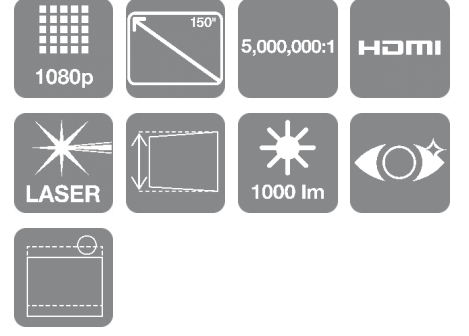

EF-22B

EpiqVision Mini Laser serisinin bir parçası olan bu projeksiyonun şık ve sofistike tasarımı kolayca diğer etkileyici özelliklerinin önüne geçebilir. Akıllı çözümler ve Bluetooth bağlantılı 2x 5W hoparlörler ile evde veya hareket halindeyken anında eğlence için mükemmel çözümdür. Epson'un 3LCD teknolojisi sayesinde, görüntüler daha parlak ve canlı görünür. Daha esnek ekran çözümleri için standı döndürmeniz yeterlidir.

VERİ SAYFASI

TEMEL ÖZELLİKLER

- **Akıllı mini lazer projeksiyon TV**
En sevdiğiniz filmleri, oyunları ve spor etkinliklerini projeksiyon cihazı duvara yakın yerleştirildiğinde bile 150 inç kadar ekran boyutuyla evinizde büyütün
- **Akıllı ev eğlencesi**
400.000'den fazla* filmi ve TV bölümünü tek bir yerde izleyin. Google TV, en sevdiğiniz içeriği uygulamalarınız ve abonelikleriniz arasında sunar ve yalnızca sizin için düzenler
- **Uzun ömürlü çözüm**
Bu modelin uzun ömürlü lazer ışık kaynağı ile 10 yıla kadar* eğlencenin keyfini sürebileceksiniz
- **Üstün görüntü kalitesi**
Epson'un 3LCD teknolojisiyle görüntüler, rakip 1 çipli DLP projeksiyon cihazlarından üç kata kadar daha parlak renklerle daha canlı ve parlak görünür*

EPSON®

ÜRÜN TEKNİK ÖZELLİKLERİ

GENEL

Hoparlör	5 W, Stereo: Stereo
Power consumption	108 W (Normal Peak-mode), 78 W (Eco Peak-Mode),
Ürün boyutları	236 x 191 x 193 mm (Genişlik x Derinlik x Yükseklik)
Ürün ağırlığı	3 kg
Gürültü düzeyi	Normal: 22 dB (A) - Ekonomi: 18 dB (A)
Oda Türü / Uygulama	Oyun, Ev Sineması, Ev Ofis, Ev Fotoğrafı, Spor, TV kutusu, TV ve Set üstü cihaz
Konumlandırma	Masaüstü, Zemin, TV Kabini
Renk	Siyah

OPTİK

Projeksiyon oranı	1,00 - 1,82:1
Projeksiyon boyutu	30 inç - 150 inç
Projeksiyon Mesafesi	1,33 m (60 inç ekran
Geniş/Tele	
Odak uzunluğu	13,9 mm
Odak	Motorlu

BAĞLANTI ÖZELLİĞİ

Bağlantılar	USB 2.0-A, USB 2.0 Mini-B, Jak çıkışı, HDMI ARC, HDMI (HDCP 2.3)
-------------	--