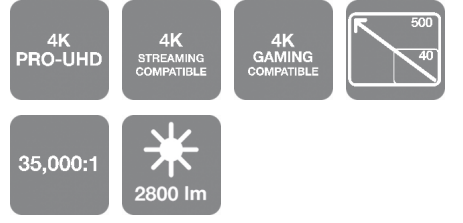

EH-TW6150

VERİ SAYFASI

Bu uygun maliyetli, 4K PRO-UHD yüksek kaliteli ve kompakt ev sineması projektörüyle filmler, spor karşılaşmaları ve oyun keyfini büyük ekranda çıkarın.

Bu 4K PRO-UHD projeksiyon cihazı ve oyun özellikleri ile evinizi tüm eğlencenin merkezi haline getirin. Keskin görüntüler, derin siyahlar ve pürüzsüz hareketin yanı sıra mükemmel bağlantı, kurulum ve hizalama kolaylığı bu projeksiyon cihazını tüm ev eğlencesi için en iyi seçenek haline getiriyor.⁴ Kompakt ve kavisli tasarımı, evinize uyum sağlamasını kolaylaştırır.

Büyük ekranda oyun

Bu 4K PRO-UHD¹ ev sineması projektörü, 20 ms'den daha kısa gecikme süresi ve 500 inç kadar ulaşan görüntülerle evinizde büyük ekran deneyimi yaşatabilir. Net ayrıntılara sahip gölgeler ve derin siyahlarla en hareketli sahneleri bile sorunsuz bir şekilde gösterir, daha iyi bir oyun deneyimi için karanlık azaltma ile parlaklığı artırır. Arkadaşlarınızla oyun gecesi düzenlemek için harika.

GÖRÜNTÜ

Renkli Işık Çıkışı	2.800 lümen- 1.900 lümen (tasarruf) In accordance with ISO 21118:2020
Beyaz Işık Çıkışı	2.800 lümen - 1.900 lümen (tasarruf) In accordance with ISO 21118:2020
Çözünürlük	4k PRO UHD
Kontrast oranı	35.000 : 1
Lamba	UHE, 200 W, 4.500 sa Ömür, 7.500 sa Ömür (Tasarruf modunda)
Trapez Düzeltimi	Otomatik dikey: ± 30 °, Manuel yatay ± 30 °
Renk Reproduksiyonu	1,07 milyara kadar renk
Yüksek Netlikli	4K geliştirme

GENEL

Enerji tüketimi	301 W, 231 W (tasarruf), 0,4 W (bekleme)
Isı Dağılımı	1.023,4 BTU/hour (max)
Ürün boyutları	333 x 275 x 131 mm (Genişlik x Derinlik x Yükseklik)
Ürün ağırlığı	4,1 kg
Gürültü düzeyi	Normal: 36 dB (A) - Ekonomi: 28 dB (A)
Hoparlör	10 W
Oda Türü / Uygulama	Oyun, Ev Sineması, Ev Fotoğrafı, Spor, TV kutusu, TV ve Set üstü cihaz
Konumlandırma	Tavan Montajı, Masaüstü
Renk	Beyaz/Siyah