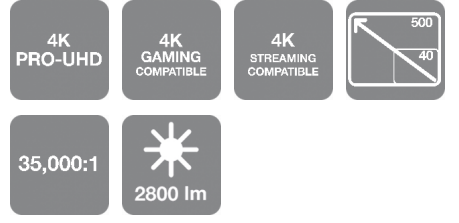

EH-TW6250

VERİ SAYFASI

Dahili Android TV™'ye sahip bu uygun maliyetli, 4K PRO-UHD yüksek kaliteli ev sineması projektörüyle filmler, spor karşılaşmaları ve oyun keyfini büyük ekranda çıkarın.

Bu 4K PRO-UHD projeksiyon cihazı ve oyun özellikleri ile evinizi tüm eğlencenin merkezi haline getirin. Android TV™, eğlenceyi akıllı ve esnek bir ekran çözümüne kolayca aktarabileceğiniz ve yayınlayabileceğiniz anlamına gelir. Keskin görüntüler, derin siyahlar ve pürüzsüz hareketin yanı sıra mükemmel bağlantı, kurulum ve hizalama kolaylığı, bu projeksiyon cihazını tüm ev eğlencesi için en iyi seçenek haline getiriyor.⁴

Büyük ekranda oyun

Bu 4K PRO-UHD¹ ev sineması projektörü, 20 ms'den daha kısa gecikme süresi ve 500 inç kadar ulaşan görüntülerle evinizde büyük ekran deneyimi yaşatabilir. Net ayrıntılara sahip gölgeler ve derin siyahlarla en hareketli sahneleri bile sorunsuz bir şekilde gösterir, daha iyi bir oyun deneyimi için karanlık azaltma ile parlaklığı artırır.

Basit kurulum

Kompakt ve hafif EH-TW6250'yi taşıması kolaydır; artı dikey lens kaydırma, x1,6 yakınlaştırma ve trapezoid düzeltme, görüntünün sorunsuz bir şekilde konumlandırılmasını sağlar. Eğlenceye ulaşmak, dahili Android TV ve 1.4 HDMI portu ile kolaydır.

Canlı ve gerçeğine uygun görüntülerin tadını çıkarın

Epson 3LCD teknolojisi, aynı derecede yüksek Beyaz ve Renkli Işık Çıkışı üreterek son derece parlak fakat renkli görüntüler yayar³. Aydınlık odalarda dahi bu 4K PRO-UHD projeksiyon cihazı, 2.800 lümen aydınlığa ve 35000:1 kontrast oranına sahiptir.

15 yıla kadar eğlencenin tadını çıkarın²

Kullanım ömrü 10.000 saate varan lambaları² değiştirmeye gerek olmadan 15 yıl boyunca her gün bir film izleyebilirsiniz. Epson projeksiyon cihazlarının güvenilirliği sayesinde, en sevdiğiniz film, oyun veya programın tek bir dakikasını bile kaçırmaktan endişe etmenize gerek kalmaz.

TEMEL ÖZELLİKLER

- **Büyük ekran deneyiminin keyfini çıkarın**
  Evinizde oyunları, en sevdiğiniz filmleri ve spor müsabakalarını en büyük boyutta izleyin
- **Kurulumu kolay**
  x1,6 yakınlaştırma, yatay ve dikey trapezoid düzeltme
- **Uzun ömürlü çözüm**
  15 yıl boyunca eğlence²
- **Uygun maliyetli, ileri teknoloji ürünü projeksiyon cihazı**
  Bu 4K PRO-UHD projeksiyon cihazının keyfini çıkarın
- **Etkileyici, parlak görüntüler**
  2.800 lümeneye kadar eşit derecede yüksek Beyaz ve Renkli Işık Çıkışı

EPSON
WORLD LEADER
IN PROJECTORS

Source: Futuresource Consulting Ltd.

EPSON
EXCEED YOUR VISION