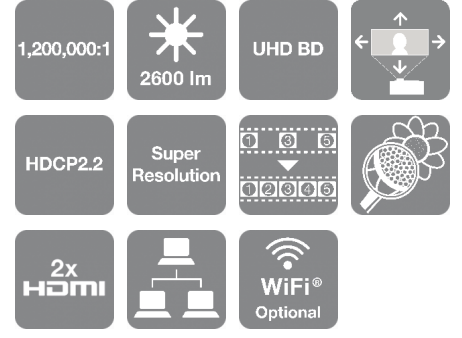

EH-TW9400

VERİ SAYFASI

Epson'un teknolojisi ve 3LCD teknolojisini kullanan HDR özellikli bu 4K PRO-UHD¹ projeksiyon ile sinemanın büyüklü ortamını evinizde hissedin.

Bu güçlü 4K PRO-UHD¹ projeksiyon cihazının etkileyici görüntüsü, film severleri mest edecek. 1.200.000:1 değerinde yüksek dinamik kontrast oranı, zenginleştirilmiş 4K teknolojisi, 3LCD teknolojisi, Full HD, UHD BD ve HDR desteği ile bir araya gelen son teknoloji gelişmeleri son derece yüksek kaliteli görüntüler sunar. Ayrıca, motorlu optikleri ve kalibrasyon araçları sayesinde, mükemmel görüntüler elde etmek oldukça kolaydır.

En üst düzey görüntü kalitesinin keyfini çıkarın

Bu güçlü 4K PRO-UHD¹ projeksiyon ile ev sineması deneyiminizi canlandırın. 3LCD teknolojisi, 'gökkuşağı etkisini' önleyerek, 2.600 lümenlik eşit derecede yüksek Beyaz ve Renkli Işık Çıkışı sayesinde canlı renklerin keyfini çıkarmanızı sağlar. HDR desteği, ekstra detay ve derinliği ortaya çıkararak size daha doğal ve zengin renkler sunar. Ultra geniş renk gamı, gerçeğine uygun renk aralığını artırır. Ayrıca, 1.200.000:1 değerindeki yüksek kontrast oranı sayesinde ürettiği koyu siyahlar ile gölgede dahi ayrıntıları oldukça belirgin bir şekilde seçebilirsiniz. En hızlı aksiyon sahnelerinde bile kare enterpolasyonu ve Ayrıntı Geliştirme özelliği görüntülerin keskin ve pürüzsüz olmasını sağlar.

GÖRÜNTÜ

Renkli Işık Çıkışı	2.600 lümen IDMS15.4 uyarınca
Beyaz Işık Çıkışı	2.600 lümen In accordance with ISO 21118:2020
Çözünürlük	4K PRO-UHD, 16:9
Kontrast oranı	1.200.000 : 1
Lamba	UHE, 250 W, 3.500 sa Ömür, 5.000 sa Ömür (Tasarruf modunda)
Trapez Düzeltimi	Manuel dikey: ± 30 °
Renk Reprodüksiyonu	1,07 milyara kadar renk
Yüksek Netlikli	4K geliştirme
En/Boy Oranı	16:9