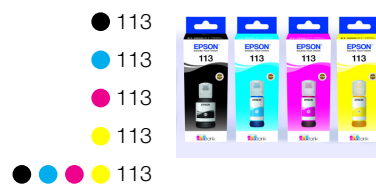

GENERELT

Energiforbrug	19 Watt (standalone copying, ISO/IEC 24712 pattern), 0,8 Watt (sleep mode), 9,1 Watt Ready, 0,2 Watt (sluk), TEC 0,14 kWh/week
Supply Voltage	AC 100 V - 240 V, 50 Hz - 60 Hz
Mål	425 x 500 x 350 mm (Bredde x Dybde x Højde)
Vægt	17,8 kg
Kompatible operativsystemer	Mac OS X 10.6.8 or later, Windows 10 (32/64 bit), Windows 7 (32/64 bit), Windows 8 (32/64 bit), Windows 8.1 (32/64 bit), Windows Server 2008 R2, Windows Server 2012 R2, Windows Server 2016, Windows Vista (32/64 bit), Windows XP Professional x64 Edition SP2 or later, Windows XP SP3 or later (32-bit), Windows Server 2003 R2, Windows Server 2003 SP2 or later, XP Professional x64 Edition
Tilslutninger	USB, Ethernet, Trådløs LAN IEEE 802.11a/b/g/n/ac, Wi-Fi Direct
Lydeffekt	Drift:6,6 B (A)
Lydtryk	Drift:51 dB (A)
WLAN-sikkerhed	WEP 64 Bit, WEP 128 Bit, WPA PSK (TKIP)
Mobil og Cloud-udskrivningstjenester	Epson Connect (iPrint, Email Print, Remote Print Driver, Scan-to-Cloud), Apple AirPrint, Epson Smart Panel App
Strømforsyning	220V, 240V
Colour	Black

ØVRIGE FUNKTIONER

LC-display	Type: Farve, Berøringsskærm, Diagonal:10,9 cm
Funktioner	Touchskærm

ANDRE

Garanti	12 Måneder Indlevering, 200.000 Sider Valgfri udvidet garanti tilgængelig

LOGISTIK-INFORMATIONER

SKU	C11CJ29406
Stregkode	8715946734668
Oprindelsesland	Indonesien
Palle størrelse	2 Styk

EcoTank ET-5855

KOMPATIBILITET MED BLÆKBEHOLDER