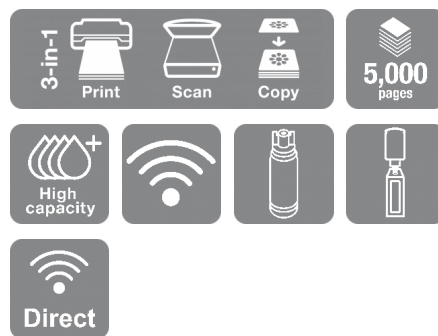

EcoTank ET-M2120

DATASHEET / BROCHURE

Reducer udskrivningsomkostningerne med denne pålidelige, tidsbesparende og energieffektive EcoTank til udskrivning, kopiering, scanning og mobil udskrivning.

Du vil opleve, at udskrivningsomkostningerne falder, når du bruger EcoTank til udskrivning, kopiering, scanning og mobil udskrivning. Det er en omkostningseffektiv løsning, da bare en flaske EcoTank-blæk svarer til fem tonerpatroner¹. Den genopfyldelige blækbeholder er robust, hurtig og energieffektiv, og denne model er desuden udstyret med et Micro Piezo-printhoved og en 150-arks bakke.