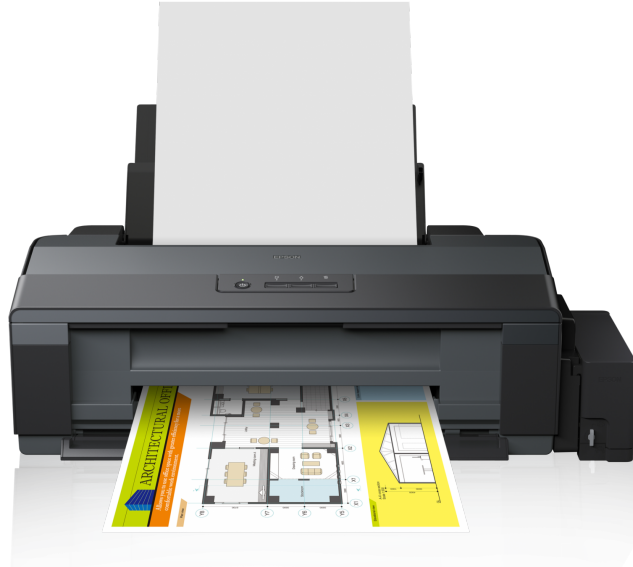

L1300 EcoTank

תכונות עיקריות

- **תמורה מלאה לכסף**
עלות נמוכה במיוחד לדף
- **שלוות נפש**
כולל אחריות של Epson
- **איכות Epson**
מיכל דיו למילוי מחדש
- **הדפסת A3+**
מדפסת ITS ארבע צבעים בגודל A3+ הראשונה של Epson
- **ידידותיות למשתמש**
ללא טרדות באמצעות הגדרה פשוטה

תיהנה מעלויות הדפסה נמוכות במיוחד, בגודל עד A3+, עבור כל סוגי המסמכים באמצעות מדפסת ארבע צבעים זו הכוללת מערכת מיכלי דיו.

ה-L1300 היא מדפסת ארבעה צבעים קומפקטית בגודל A3+ המיועדת למשתמשים שחשובה להם מאד עלות ההדפסה הנמוכה ביותר האפשרית. המדפסת, הבנויה במיוחד עם מערכת מיכלי דיו בקיבולת גבוהה, מספקת עד 7,100 דפים ללא צורך במילוי מחדש¹. כיוון שנדרשת התערבות מינימלית של המשתמש, ה-L1300 מספקת הדפסה חסכונית ונטולת טרדות של חומרי פרסום, שרטוטי CAD, גרפיקה ודוחות, ומושלמת עבור סביבות חינוך, משרדי חברות, וקמעונאים.

עלויות הדפסה נמוכות במיוחד

הודות למערכת משולבת של מיכלי דיו בקיבולת אולטרה גבוהה ה-L1300 אידיאלית לשימוש מאסיבי שבו ניתנת חשיבות מרובה להשגת העלות הנמוכה ביותר לדף. ה-L1300 אידיאלית למשרדים קטנים הצריכים להפיק דוחות ארוכים, חומרי פרסום או שרטוטי CAD, ומגיעה עם חמישה בקבוקי דיו בנפח של 70 מ"ל.

גדלת פרודוקטיביות

מערכת הדיו המשולבת של ה-L1300 מאפשרת הדפסה של עד 7,100 דפים בשחור ו-5,700 דפים בצבע, ללא צורך במילוי מחדש של הדיו¹. כאשר מגיע הזמן למילוי מחדש, אין צורך במהומה ולכלוך; באמצעות טכנולוגיה למילוי מהיר, תיוג ברור ופיה המונעת טפטוף, מילוי מחדש ב-L1300 הוא הליך פשוט, מהיר ונקי.