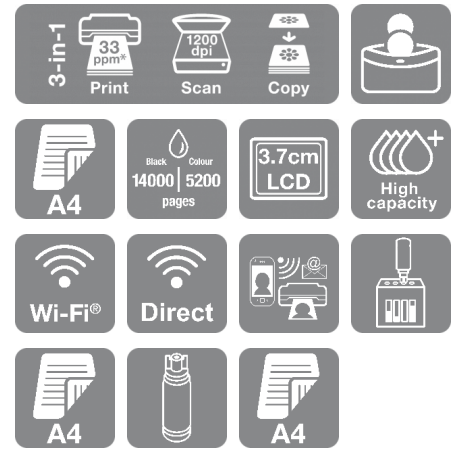

## TEHNIČKI PODACI

Savršen za moderna, užurbana kućanstva, ovaj tintni pisač za format A4 sa zaslonom jednostavnim za korištenje, ima punjive spremnike za tintu, s količinom tinte za razdoblje do 3 godine uključenom u kutiju\* za iznimno povoljan ispis po stranici. Dodatne pogodnosti uključuju mobilno ispisivanje, Wi-Fi, Wi-Fi Direct, automatski obostrani ispis, kopiranje i skeniranje.