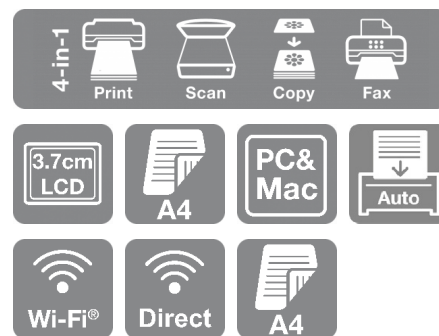

WorkForce WF-2930DWF

DATASHEET / BROCHURE

WF-2930DWF er en økonomisk, kompakt A4-inkjetprinter med mange vigtige forretningsfunktioner som dobbeltsidet A4-udskrivning og 30-siders automatisk dokumentføder (ADF, automatic document feeder) til kopiering, scanning og fax til dit hjemmekontor eller dit lille kontor.

Kompakt og stilfuld

Med den slanke, raffinerede form er denne pladsbesparende multifunktionsmodel nem at integrere på alle hjemmekontorer.

Nem navigation med det intuitive brugerinterface og LCD-skærmen. Udfør hurtigt opgaver med den 30-siders ADF til flersidet scanning, kopiering og fax med minimal indsats.