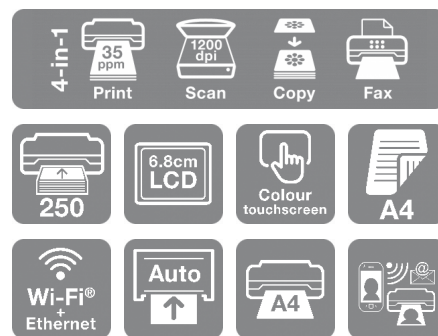

WorkForce Pro WF-3820DWF

DATASHEET / BROCHURE

Udvid dit potentiale med denne A4-multifunktionsinkjet. Den tilbyder udskrivning af høj kvalitet og til lave priser samt fleksible, trådløse løsninger.

Tænk stort med denne multifunktionsprinter med dobbeltsidet udskrivning og enkelt-scanning og fax i helt op til A4-størrelse. Du vil kunne komme hurtigt igennem opgaverne med udskrivningshastigheder på op til 21 sider/min.¹ i sort og en automatisk A4-dokumentføder (ADF) på 35 sider. Dertil kommer det omkostningseffektive blæk og de fleksible, trådløse tilslutningsmuligheder som Scan-to-Cloud².

Professionel A4-udskrivning

Denne A4-multifunktionsprinter opfylder behovet i selv de mest krævende hjemmekontorer og mindre kontorer. Den tilbyder dobbeltsidet (duplex) udskrivning og enkelt-scanning, kopiering samt fax i helt op til A4-størrelse, og dens automatiske dokumentføder kan behandle op til 35 A4-sider. Desuden producerer dens PrecisionCore-printhoved laserlignende udskrifter af høj kvalitet.

Øg din produktivitet

Denne effektive, pålidelige og hurtige model tilbyder dobbeltsidet A4-udskrivning og udskrivningshastigheder på 21 sider/min. i sort og 10 sider/min. i farve¹. Den er også nem at betjene direkte takket være det intuitive brugerinterface og berøringsskærmen på 6,8 cm.

Reducer udgifterne

Sænk dine omkostninger dramatisk; denne printer er kompatibel med separate blækpatroner, der er 50 % mere effektive sammenlignet med 3-farve patroner³. Blækpatronerne giver god værdi for pengene og fås i størrelserne standard og XL, hvor den højeste kapacitet giver op til 1.100 sider .