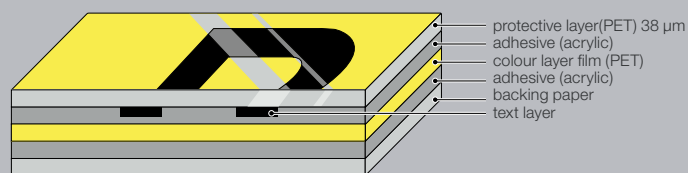

Høj slidstyrke

Tåler kemikalier

Let at bruge

Tåler udendørs brug

Lamineret

Tåler høje og lave temperaturer

Tåler vand

Ekstra stærkt klæbende