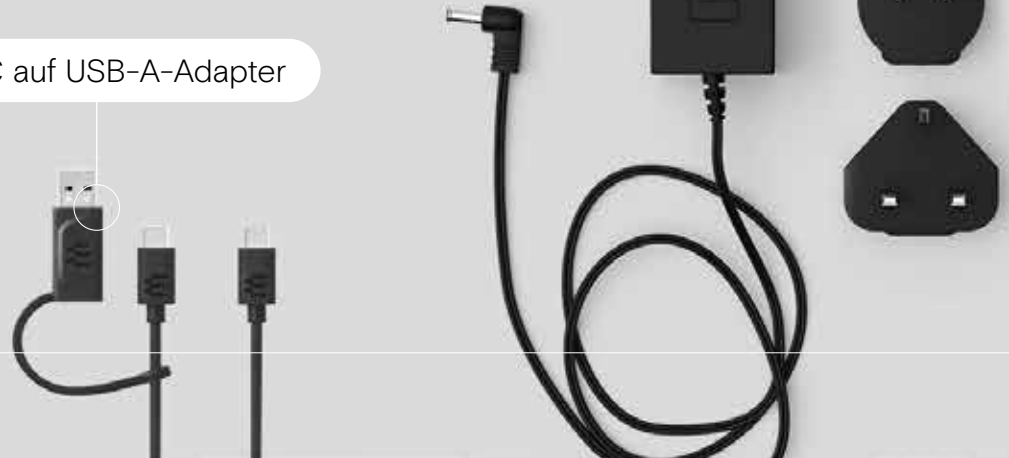

Inhalt der Verpackung

EXPAND 80

BTD USB-A-Dongle

Kurzanleitung

Konformitätserklärung

Sicherheitshinweise

Universal-Netzteil

USB-C auf USB-A-Adapter