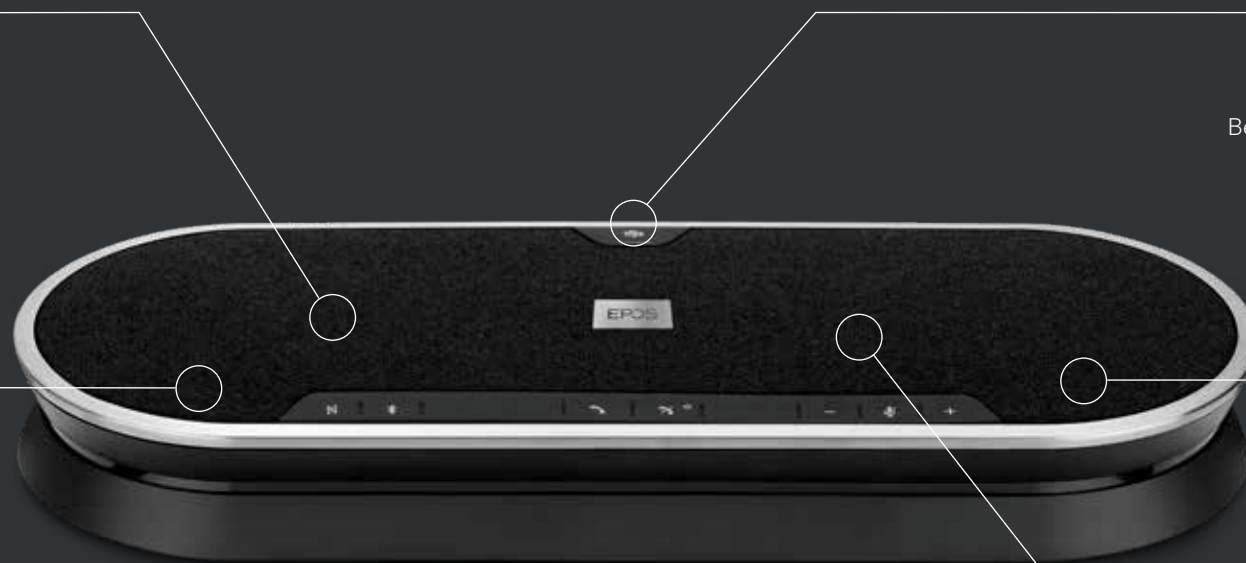

Die wichtigsten Funktionen

Damit Ihre Botschaft ankommt: EPOS Voice™

Sechs adaptive Mikrofone mit Beamforming-Technologie sorgen in Kombination mit DSP dafür, dass Stimmen auf intelligente Weise von Raumhall und Umgebungsgeräuschen isoliert werden

Voller, natürlicher Klang

Leistungsstarker, extrem verzerrungsarmer Lautsprecher in einer einzigartigen schwingungsgedämpften Aufhängung. Erfüllt den Raum mit hervorragendem Klang bei bestechender Duplex-Leistung, die gleichzeitiges Sprechen und Hören ermöglicht

Telefonkonferenzen in Sekundenschnelle einrichten

Multi-Konnektivität, intuitive Benutzeroberfläche und One-Touch-Zugriff auf den Sprachassistenten oder Microsoft Teams*

Erweitern Sie Ihre Meetings

Anschließen von bis zu zwei Erweiterungsmikrofonen für größere Meetings

Professionelle Verarbeitung, markantes skandinavisches Design

Hergestellt aus hochwertigen Materialien und Stoffen von Kvadrat – sorgt für eine hervorragende Resonanzdämpfung und eine edle, minimalistische Ästhetik