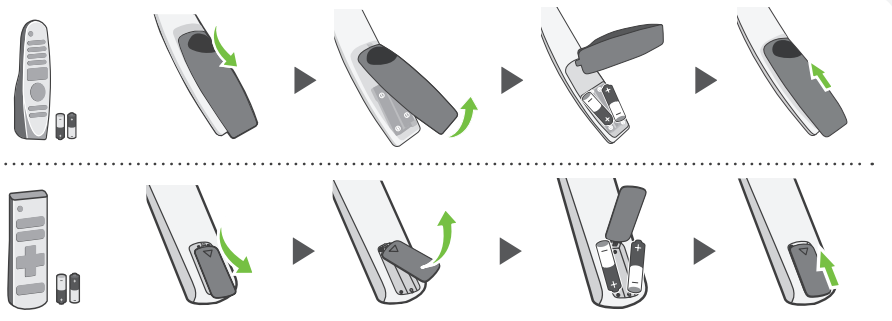

43UN7300PUF 43UN6950ZUA  
43UN7100PUA 43UN6951ZUA

www.lg.com/us/support

**ENGLISH**  
Easy TV Connect Guide  
(Animation)

**ESPAÑOL**  
Guía Rápida de Conexión  
del televisor  
(Sólo en Inglés)

**FRANÇAIS**  
Guide simplifié pour la connexion  
du téléviseur (Offert  
en anglais seulement)