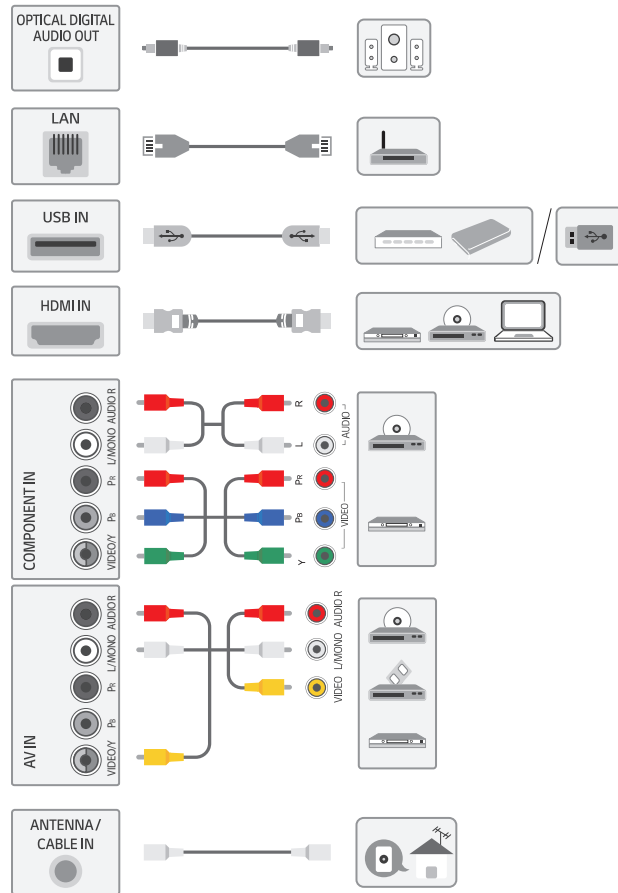

43UN7300PUF 43UN6950ZUA  
43UN7100PUA 43UN6951ZUA

www.lg.com/us/support

**ENGLISH**  
Easy TV Connect Guide  
(Animation)

**ESPAÑOL**  
Guía Rápida de Conexión  
del televisor  
(Sólo en Inglés)

**FRANÇAIS**  
Guide simplifié pour la connexion  
du téléviseur (Offert  
en anglais seulement)

**A, B, C, D, E** : mm (inches / pulgadas / po)  
**F, G** : kg (lbs / libras / lb)

MODELS	A		B		C		D		E		F		F-G		Power consumption
MODELOS	A		B		C		D		E		F		F-G		Consumo de potencia
MODÈLES	A		B		C		D		E		F		F-G		Consommation électrique
43UN7300PUF	973 (38.3)	973 (38.3)	611 (24.0)	611 (24.0)	187 (7.3)	187 (7.3)	572 (22.5)	572 (22.5)	85.0 (3.3)	85.0 (3.3)	8.1 (17.8)	8.1 (17.8)	8.0 (17.6)	8.0 (17.6)	110 W
43UN7100PUA 43UN6950ZUA 43UN6951ZUA	975 (38.3)	975 (38.3)	615 (24.2)	615 (24.2)	188 (7.4)	188 (7.4)	574 (22.5)	574 (22.5)	80.3 (3.1)	80.3 (3.1)	8.4 (18.5)	8.4 (18.5)	8.3 (18.2)	8.3 (18.2)	95 W
Power requirement / Alimentación requerida / Alimentation										AC 120 V - 50 / 60 Hz					