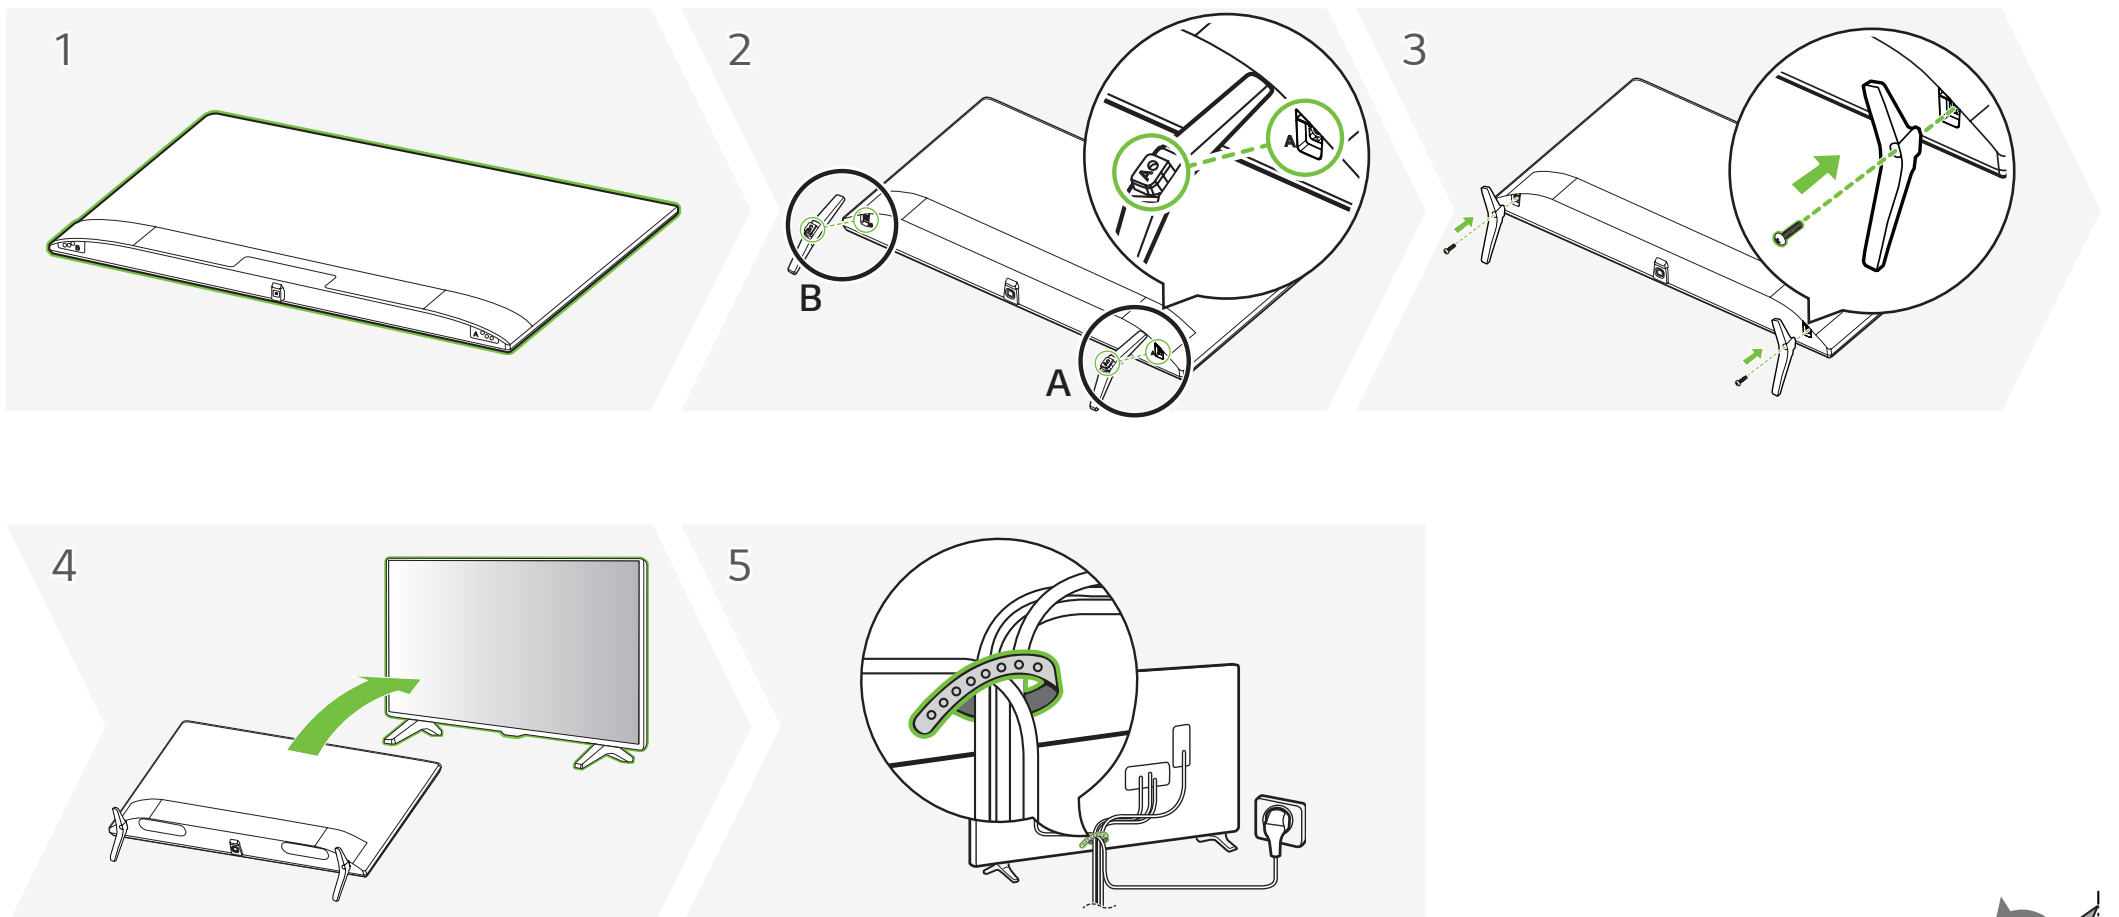

43UN7300PUF 43UN6950ZUA
43UN7100PUA 43UN6951ZUA