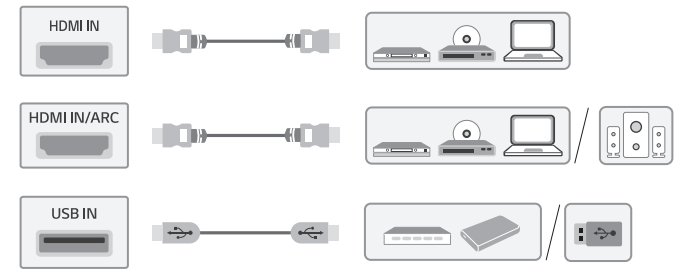

43UN7300PUF 43UN6950ZUA  
43UN7100PUA 43UN6951ZUA

www.lg.com/us/support

**ENGLISH**  
Easy TV Connect Guide  
(Animation)

**ESPAÑOL**  
Guía Rápida de Conexión  
del televisor  
(Sólo en Inglés)

**FRANÇAIS**  
Guide simplifié pour la connexion  
du téléviseur (Offert  
en anglais seulement)

**A, B, C, D, E** : mm (inches / pulgadas / po)  
**F, G** : kg (lbs / libras / lb)

MODELS	A		B		C		D		E		F		F-G		Power consumption
MODELOS	A		B		C		D		E		F		F-G		Consumo de potencia
MODÈLES	A		B		C		D		E		F		F-G		Consommation électrique
43UN7300PUF	973 (38.3)	973 (38.3)	611 (24.0)	611 (24.0)	187 (7.3)	187 (7.3)	572 (22.5)	572 (22.5)	85.0 (3.3)	85.0 (3.3)	8.1 (17.8)	8.1 (17.8)	8.0 (17.6)	8.0 (17.6)	110 W
43UN7100PUA 43UN6950ZUA 43UN6951ZUA	975 (38.3)	975 (38.3)	615 (24.2)	615 (24.2)	188 (7.4)	188 (7.4)	574 (22.5)	574 (22.5)	80.3 (3.1)	80.3 (3.1)	8.4 (18.5)	8.4 (18.5)	8.3 (18.2)	8.3 (18.2)	95 W
Power requirement / Alimentación requerida / Alimentation										AC 120 V - 50 / 60 Hz					