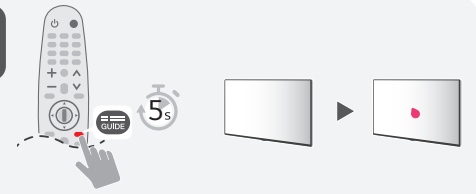

43UN7300PUF 43UN6950ZUA  
43UN7100PUA 43UN6951ZUA

www.lg.com/us/support

**ENGLISH**  
Easy TV Connect Guide  
(Animation)

**ESPAÑOL**  
Guía Rápida de Conexión  
del televisor  
(Sólo en Inglés)

**FRANÇAIS**  
Guide simplifié pour la connexion  
du téléviseur (Offert  
en anglais seulement)

**A, B, C, D, E** : mm (inches / pulgadas / po)  
**F, G** : kg (lbs / libras / lb)

MODELS	A		B		C		D		E		F		F-G		Power consumption
MODELOS	A		B		C		D		E		F		F-G		Consumo de potencia
MODÈLES	A		B		C		D		E		F		F-G		Consommation électrique
43UN7300PUF	973 (38.3)	973 (38.3)	611 (24.0)	611 (24.0)	187 (7.3)	187 (7.3)	572 (22.5)	572 (22.5)	85.0 (3.3)	85.0 (3.3)	8.1 (17.8)	8.1 (17.8)	8.0 (17.6)	8.0 (17.6)	110 W
43UN7100PUA 43UN6950ZUA 43UN6951ZUA	975 (38.3)	975 (38.3)	615 (24.2)	615 (24.2)	188 (7.4)	188 (7.4)	574 (22.5)	574 (22.5)	80.3 (3.1)	80.3 (3.1)	8.4 (18.5)	8.4 (18.5)	8.3 (18.2)	8.3 (18.2)	95 W
Power requirement / Alimentación requerida / Alimentation										AC 120 V - 50 / 60 Hz					