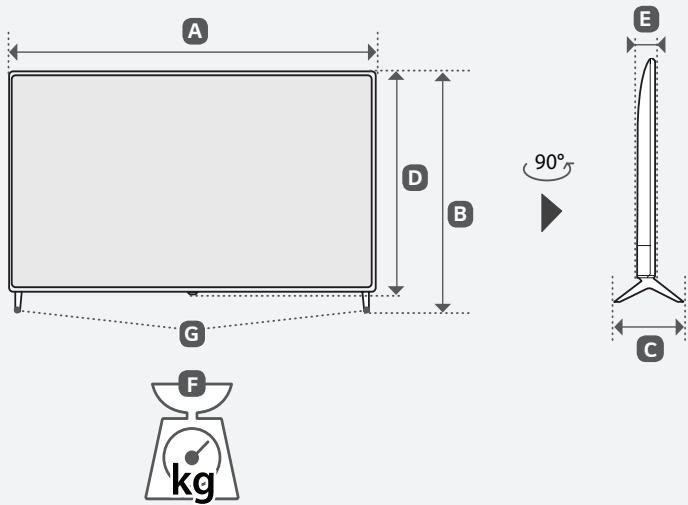

**A, B, C, D, E** : mm (inches / pulgadas / po)  
**F, G** : kg (lbs / libras / lb)

MODELS	A		B		C		D		E		F		F-G		Power consumption
MODELOS	A		B		C		D		E		F		F-G		Consumo de potencia
MODÈLES	A		B		C		D		E		F		F-G		Consommation électrique
43UN7300PUF	973 (38.3)	973 (38.3)	611 (24.0)	611 (24.0)	187 (7.3)	187 (7.3)	572 (22.5)	572 (22.5)	85.0 (3.3)	85.0 (3.3)	8.1 (17.8)	8.1 (17.8)	8.0 (17.6)	8.0 (17.6)	110 W
43UN7100PUA 43UN6950ZUA 43UN6951ZUA	975 (38.3)	975 (38.3)	615 (24.2)	615 (24.2)	188 (7.4)	188 (7.4)	574 (22.5)	574 (22.5)	80.3 (3.1)	80.3 (3.1)	8.4 (18.5)	8.4 (18.5)	8.3 (18.2)	8.3 (18.2)	95 W
Power requirement / Alimentación requerida / Alimentation										AC 120 V - 50 / 60 Hz					