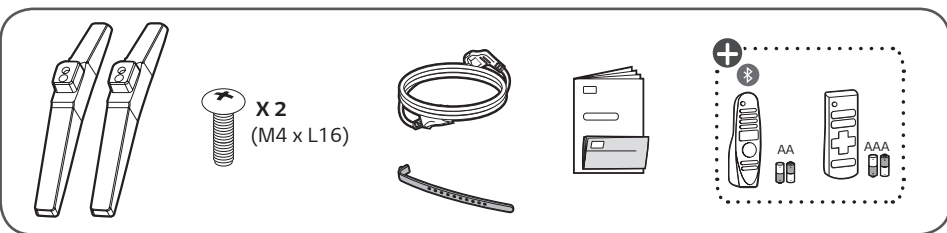

43UN7300PUF 43UN6950ZUA  
43UN7100PUA 43UN6951ZUA

www.lg.com/us/support

**ENGLISH**  
Easy TV Connect Guide  
(Animation)

**ESPAÑOL**  
Guía Rápida de Conexión  
del televisor  
(Sólo en Inglés)

**FRANÇAIS**  
Guide simplifié pour la connexion  
du téléviseur (Offert  
en anglais seulement)

**A, B, C, D, E** : mm (inches / pulgadas / po)  
**F, G** : kg (lbs / libras / lb)

MODELS	A		B		C		D		E		F		F-G		Power consumption
MODELOS	A		B		C		D		E		F		F-G		Consumo de potencia
MODÈLES	A		B		C		D		E		F		F-G		Consommation électrique
43UN7300PUF	973 (38.3)	973 (38.3)	611 (24.0)	611 (24.0)	187 (7.3)	187 (7.3)	572 (22.5)	572 (22.5)	85.0 (3.3)	85.0 (3.3)	8.1 (17.8)	8.1 (17.8)	8.0 (17.6)	8.0 (17.6)	110 W
43UN7100PUA 43UN6950ZUA 43UN6951ZUA	975 (38.3)	975 (38.3)	615 (24.2)	615 (24.2)	188 (7.4)	188 (7.4)	574 (22.5)	574 (22.5)	80.3 (3.1)	80.3 (3.1)	8.4 (18.5)	8.4 (18.5)	8.3 (18.2)	8.3 (18.2)	95 W
Power requirement / Alimentación requerida / Alimentation										AC 120 V - 50 / 60 Hz					