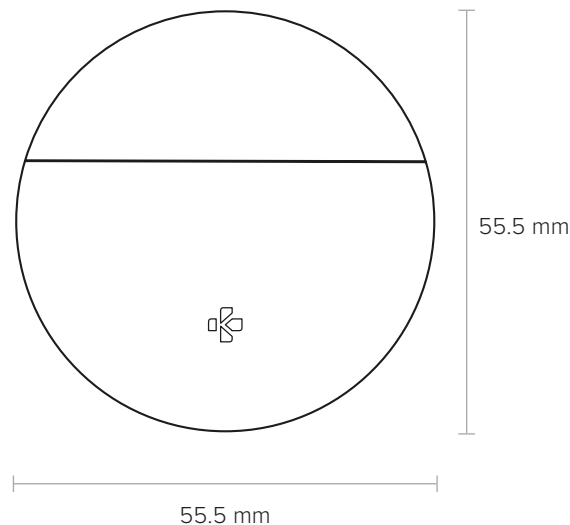

ACTUAL SIZE

LOGISTIC INFO.

| SKU | EAN | UPC |
|------------------|---------------|--------------|
| ZeBuds Pro Black | 7640158015148 | 813761024709 |
| ZeBuds Pro White | 7640158015155 | 813761024716 |
| ZeBuds Pro Gold | 7640158015162 | 813761024723 |
| ZeBuds Pro Red | 7640158015179 | 813761024730 |
| ZeBuds Pro Green | 7640158015186 | 813761024747 |
| ZeBuds Pro Blue | 7640158015193 | 813761024754 |