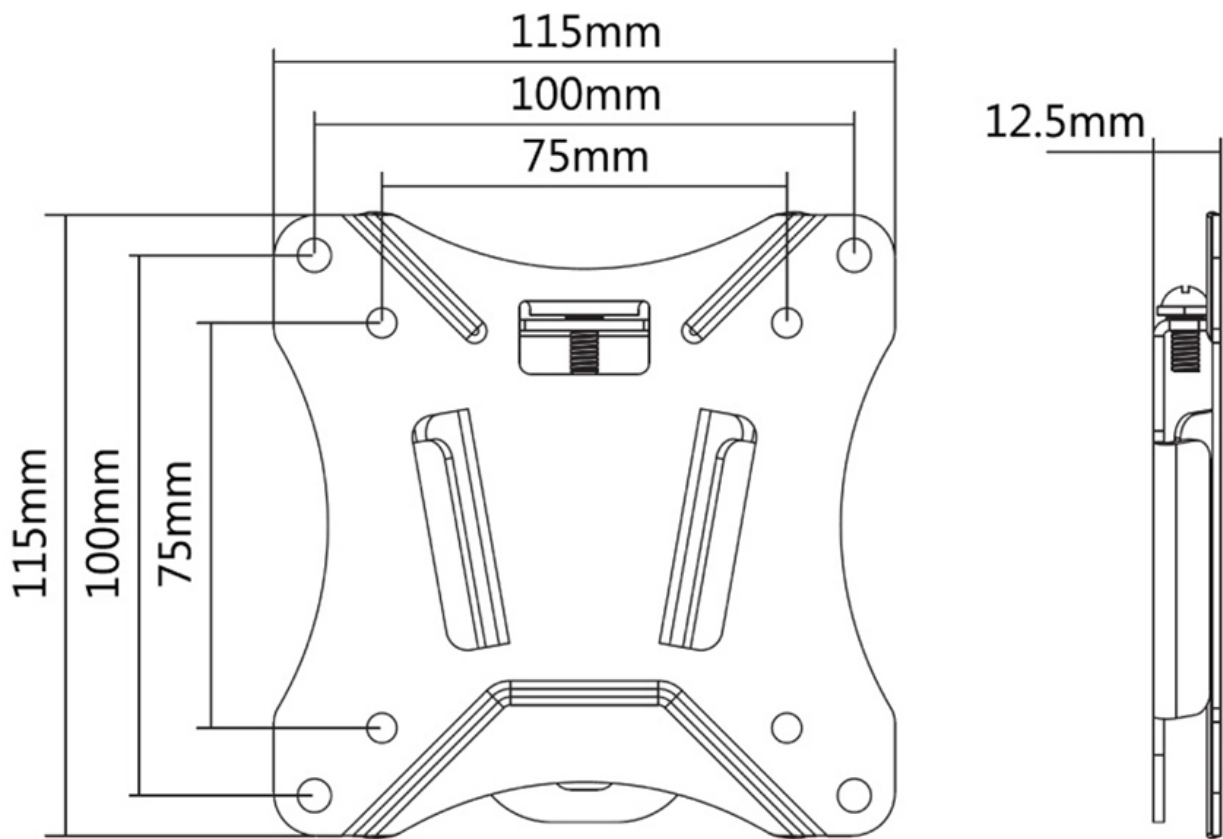

NM-W25BLACK

NEOMOUNTS MONITOR-WANDHALTERUNG

Neomounts