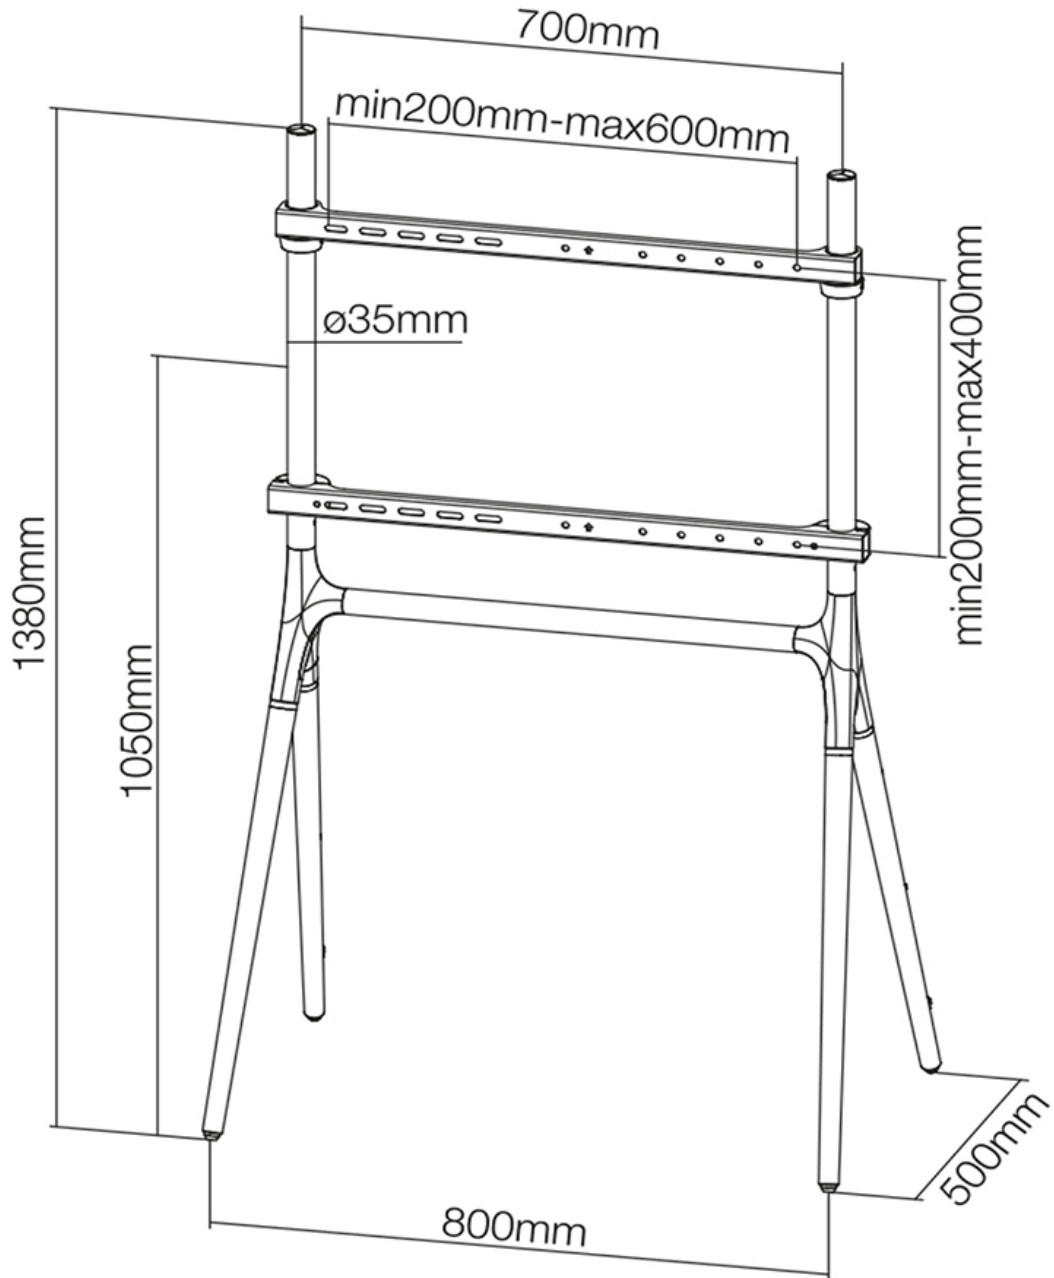

NM-M1000BLACK

NEOMOUNTS SUPPORT AU SOL

Neomounts