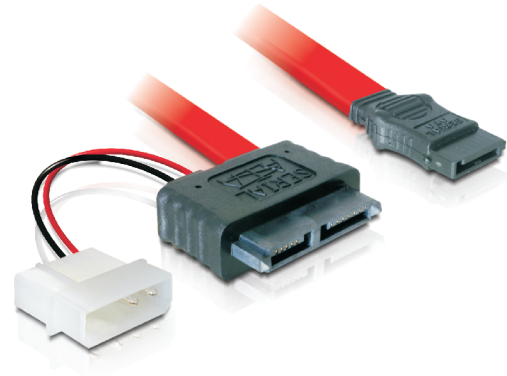

Kabel SATA Slimline Buchse + 2pin Power > SATA

Kurzbeschreibung

Dieses SATA Slimline ALL-in-One Kabel dient zum Anschluss von Geräten mit SATA Slimline Port, wie z.B. CD/DVD Laufwerke.

Art. 84390

EAN 4043619843909

Technische Daten

- SATA Slimline 7+6 pin Buchse + 2pin Power > SATA 7pin
- Strom: 5V
- Goldkontakte
- Kabellänge: 30cm

Packungsinhalt

- SATA Slimline Kabel

Verpackung

- Delock Poly Bag