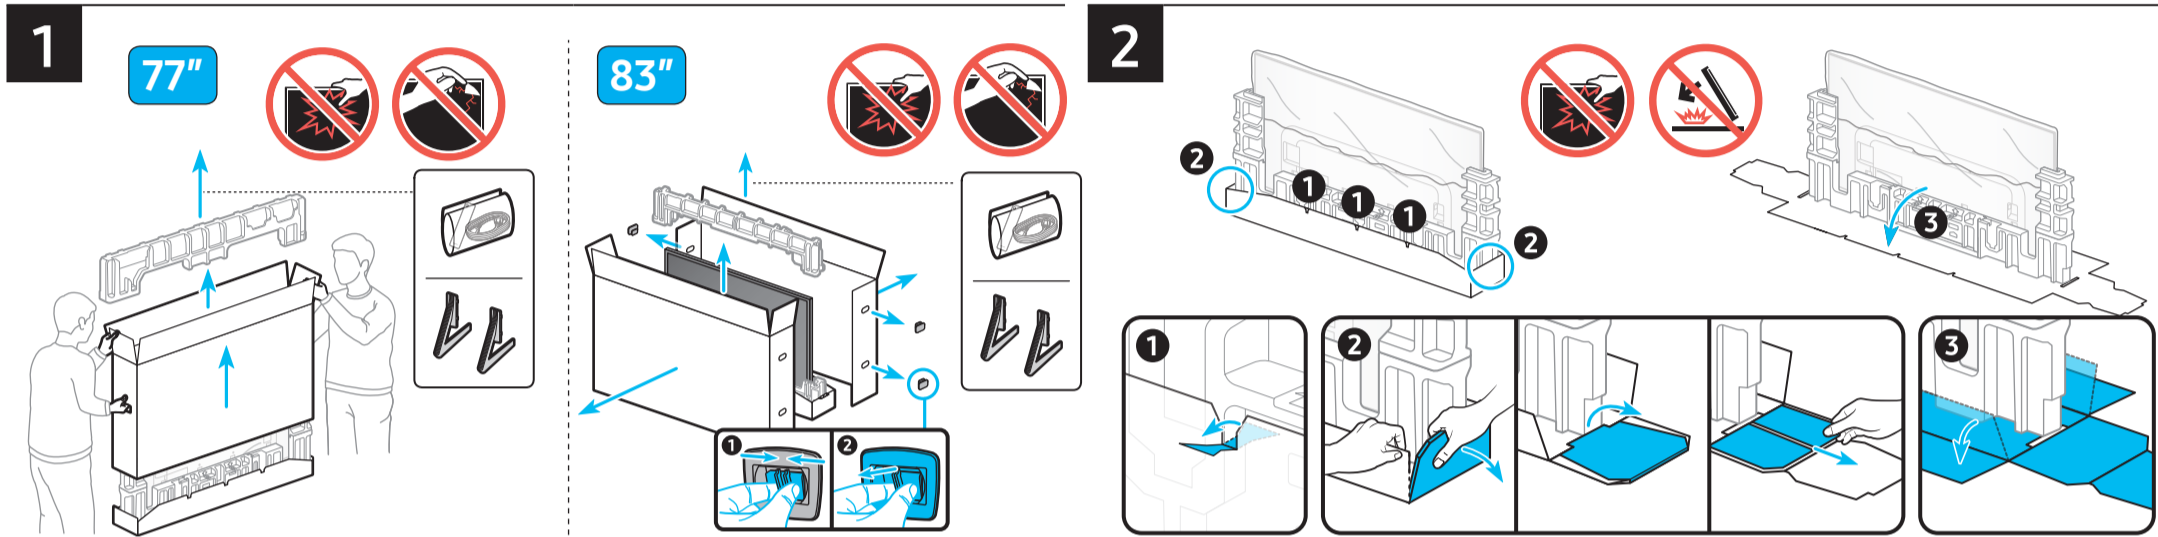

SAMSUNG

Unpacking and Installation Guide
 Guide de déballage et d'installation
 Guía de desembalaje e instalación
 Manual de desempacotamento e instalação
 Auspacken und Installationsanleitung
 Guida al disimballaggio e all'installazione
 Руководство по распаковке и установке
 Қаптамадан шығару және орнату нұсқаулығы
 Посібник з розпаковки та встановлення
 Qadoqdan chiqarish va o'rnatish qo'llanmasi

USB	USB ↔	OPTICAL		
ARC	HDMI (eARC)		LAN	
	HDMI		ANT	

3

83"

R

L

4

5

83"