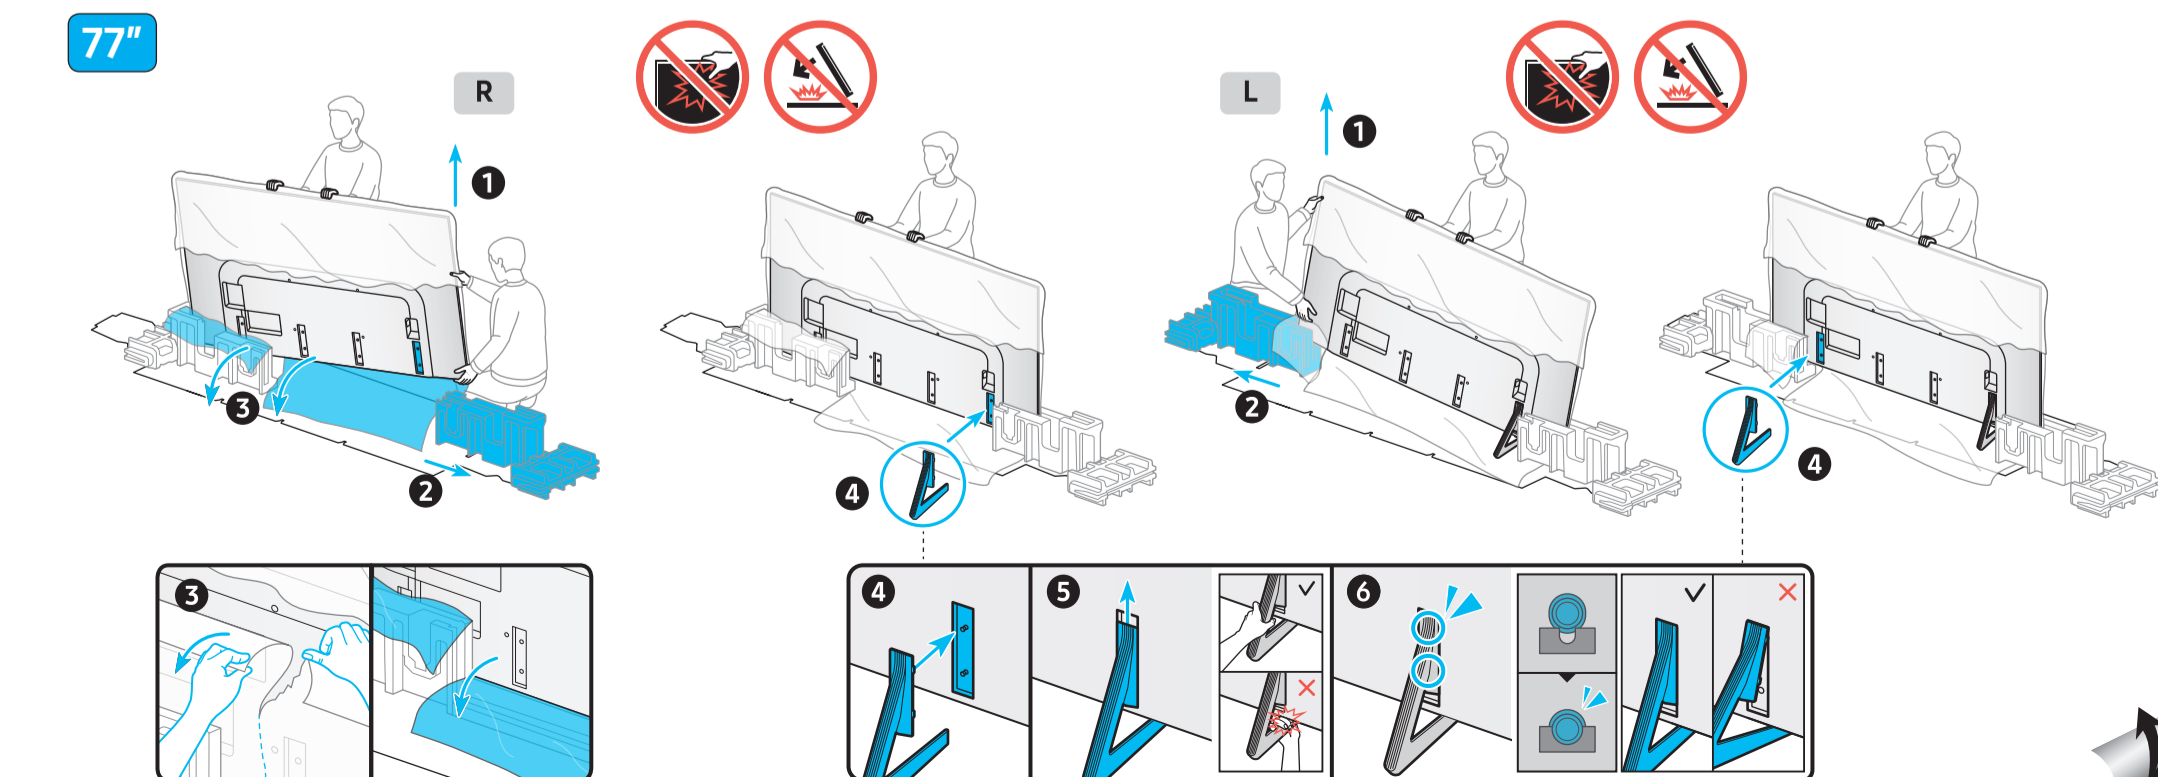

SAMSUNG

Unpacking and Installation Guide
 Guide de déballage et d'installation
 Guía de desembalaje e instalación
 Manual de desempacotamento e instalação
 Auspacken und Installationsanleitung
 Guida al disimballaggio e all'installazione
 Руководство по распаковке и установке
 Қаптамадан шығару және орнату нұсқаулығы
 Посібник з розпаковки та встановлення
 Qadoqdan chiqarish va o'rnatish qo'llanmasi

USB	USB ↔	OPTICAL		
ARC	HDMI (eARC)		LAN	
	HDMI		ANT	

3

83"

R

L

4

5

83"