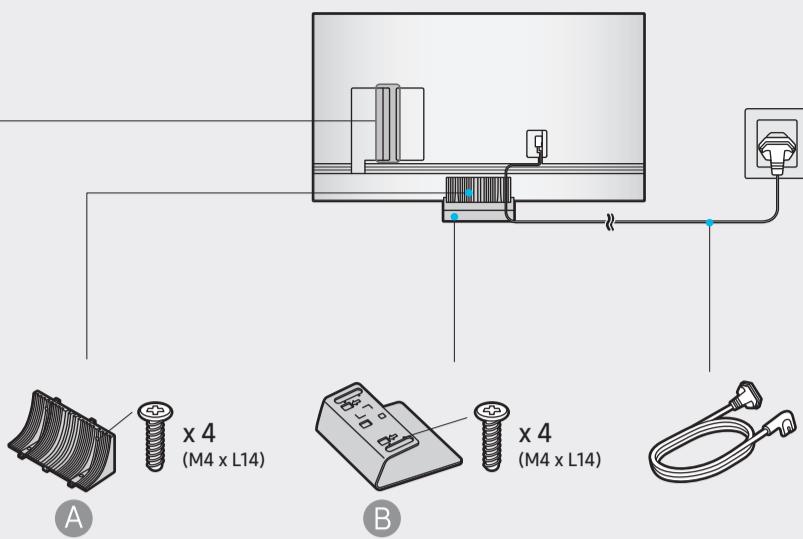

\*: 0-9, A-Z

	VESA A x B (mm)	C (mm)	D x 4
43QN9*B 43QNB9*	200 x 200	11-13	M8
50QN9*B 50QNB9*			
55QN9*B 55QNB9*			
65QN9*B 65QNB9*			
75QN9*B	400 x 400		
85QN9*B	600 x 400		

\*: 0-9, A-Z

**SAMSUNG**

QUICK SETUP GUIDE  
GUIDE D'INSTALLATION RAPIDE  
GUÍA RÁPIDA DE CONFIGURACIÓN  
GUIA RÁPIDO DE INSTALAÇÃO  
KURZANLEITUNG ZUR KONFIGURATION  
GUIDA DI INSTALLAZIONE RAPIDA

BN68-15970P-00

43"  
-  
50"

75"

55"  
-  
65"

85"

	USB		USB
	OPTICAL		
	ARC		HDMI (eARC)
			HDMI
			LAN
			ANT