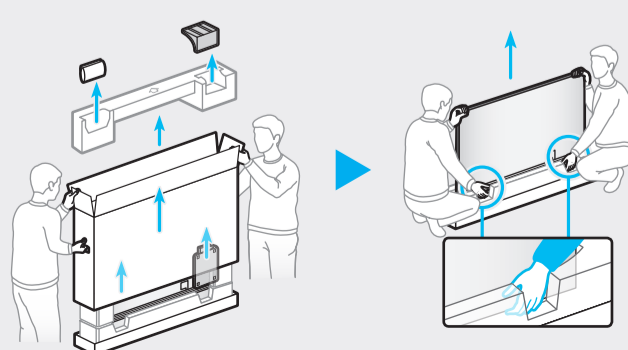

BN68-15970P-00

43"  
-  
50"

75"

55"  
-  
65"

85"

	USB		USB
	OPTICAL		
	ARC		HDMI (eARC)
			HDMI
			LAN
			ANT