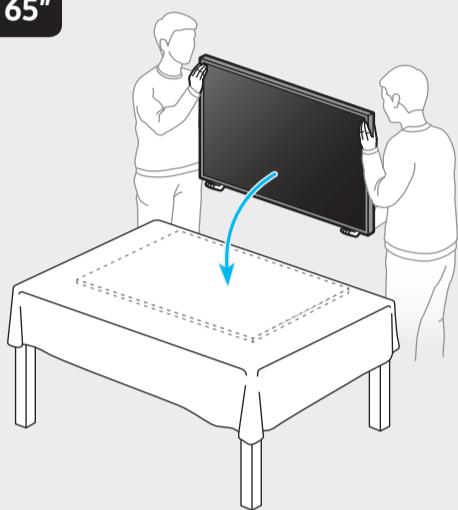

USB		USB
	OPTICAL		
	ARC		HDMI (eARC)
			HDMI
			LAN
			ANT

1

43"- 65"

75"- 85"

75"- 85"

2

3

43"- 65"

x 4
(M4 x L14)

3

75"- 85"

x 4
(M4 x L14)

4

85"