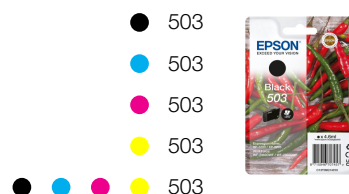

WEITERE FUNKTIONEN

LC-Display	Typ: Farbe, Diagonale: 6,1 cm

SONSTIGES

Garantie	12 Monate Carry-in Optionale Garantieverlängerung verfügbar

LOGISTIKINFORMATIONEN

Artikelnummer	C11CK61403
Barcode	8715946702469
Ursprungsland	Philippinen

Epson Deutschland GmbH
Otto-Hahn-Str. 4
D-40670 Meerbusch
Info-Line: 02159 92 79 500
Telefax: +49 (0) 2159/538-3000
www.epson.de

Epson in Österreich
Info-Line: 01 253 49 78 333
www.epson.at
Epson in der Schweiz
Info-Line: 022 592 7923
www.epson.ch

Alle Marken und eingetragenen Warenzeichen sind das Eigentum der Seiko Epson Corporation oder der jeweiligen Rechteinhaber.

Diese Produktinformationen können ohne vorherige Ankündigung geändert werden.

Last extracted: 2022-08-31

Expression Home XP-5200

LIEFERUMFANG

- Separate Einzelpatronen
- Hauptgerät
- Stromkabel
- Aufstellanleitung
- Garantiedokument

KOMPATIBLE TINTENPATRONEN

TINTENPATRONEN-ERGIEBIGKEIT

	Chillies 503	Chillies 503XL
	210 Seiten*	550 Seiten*
	165 Seiten*	470 Seiten*

* Durchschnittliche Ergiebigkeit pro Seite basierend auf ISO/IEC 24711/24712 bzw. ISO/IEC 29102/29103. Die tatsächliche Ergiebigkeit variiert je nach Art der gedruckten Dokumente und der Nutzungsbedingungen. Weitere Informationen unter <http://www.epson.eu/pageyield>

1. Für den mobilen Druck ist eine WLAN- und/oder Internetverbindung zum Drucker erforderlich. Weitere Informationen zu Epson Connect, Apps und den unterstützten Geräten finden Sie unter www.epson.eu/connect

2. AirPrint ermöglicht sofortiges kabelloses Drucken von iPhone, iPad, iPod touch und Mac,
3. ohne Treiber zu installieren oder Software herunterzuladen zu müssen.

EPSON®