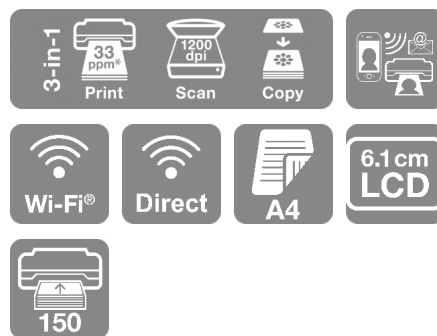

DATENBLATT / BROSCHÜRE

PRODUKTMERKMALE

- **Kompakt und elegant**
  Kleine Standfläche und stylisches Design aus jedem Blickwinkel
- **Praktisch und effizient**
  Beidseitiger Druck und vorderes Papierfach für bis zu 150 Blatt
- **Einfaches mobiles Drucken**
  Drucken Sie ganz einfach vom Smartphone oder Tablet¹.
- **Wi-Fi und Wi-Fi Direct**
  Kabelloser Druck mit oder ohne Netzwerk
- **Beidseitiger Druck in DIN A4**
  Automatischer beidseitiger Druck zur Verringerung des Papierverbrauchs