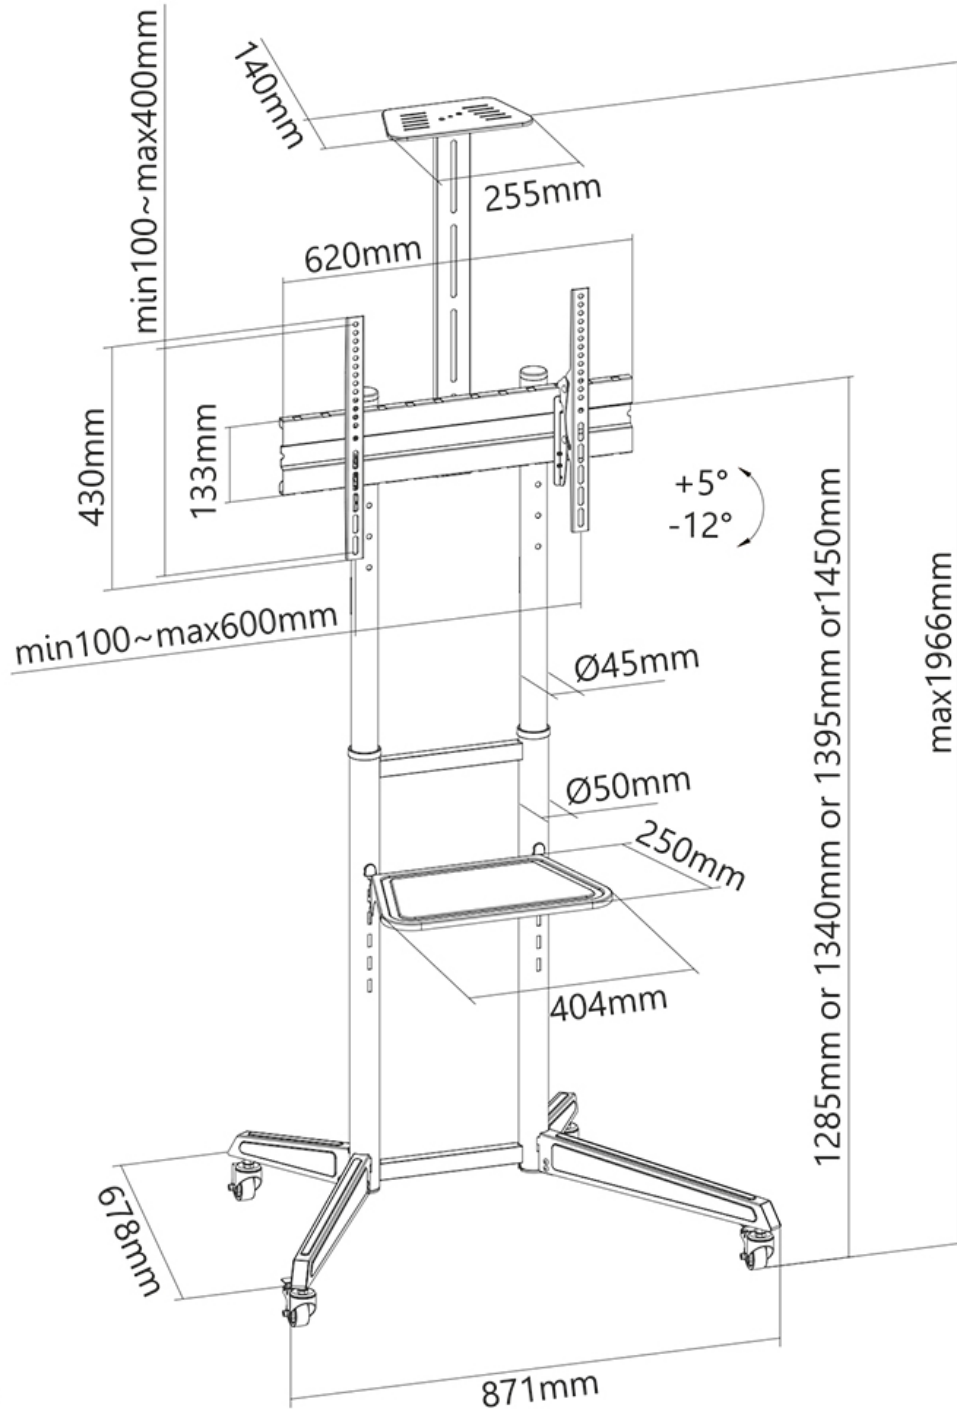

FL50-550BL1

NEOMOUNTS SUPPORT DE SOL

Neomounts