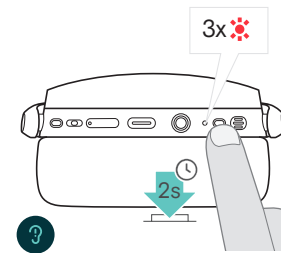

Konformitätserklärung

Sicherheitshinweise

USB-Dongle

Verwendung des ADAPT 300

Ein-/Ausschalten des Headsets

Headset einschalten

Headset ausschalten

Aktiviert / deaktiviert ANC