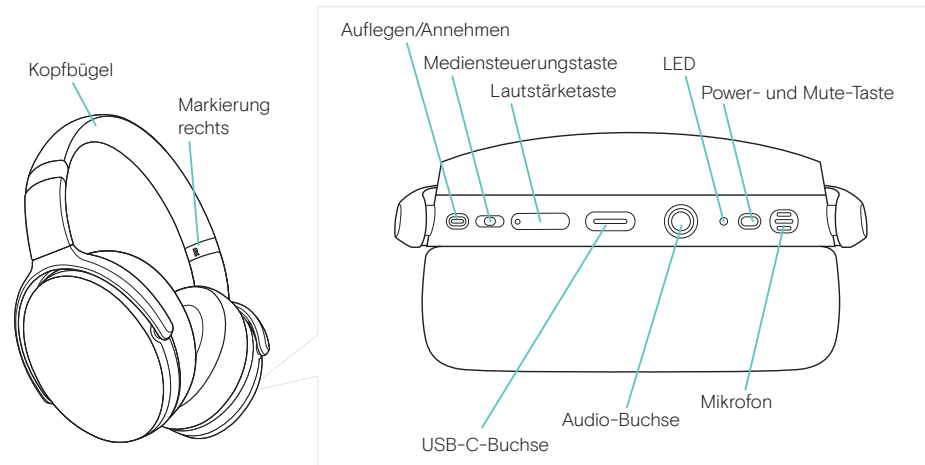

Konformitätserklärung

Sicherheitshinweise

USB-Dongle

Verwendung des ADAPT 300

Ein-/Ausschalten des Headsets

Headset einschalten

Headset ausschalten

Aktiviert / deaktiviert ANC