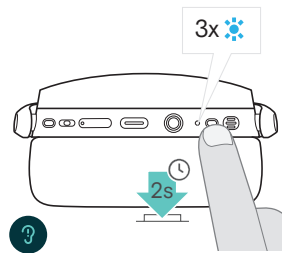

Konformitätserklärung

Sicherheitshinweise

USB-Dongle

Verwendung des ADAPT 300

Ein-/Ausschalten des Headsets

Headset einschalten

Headset ausschalten

Aktiviert / deaktiviert ANC