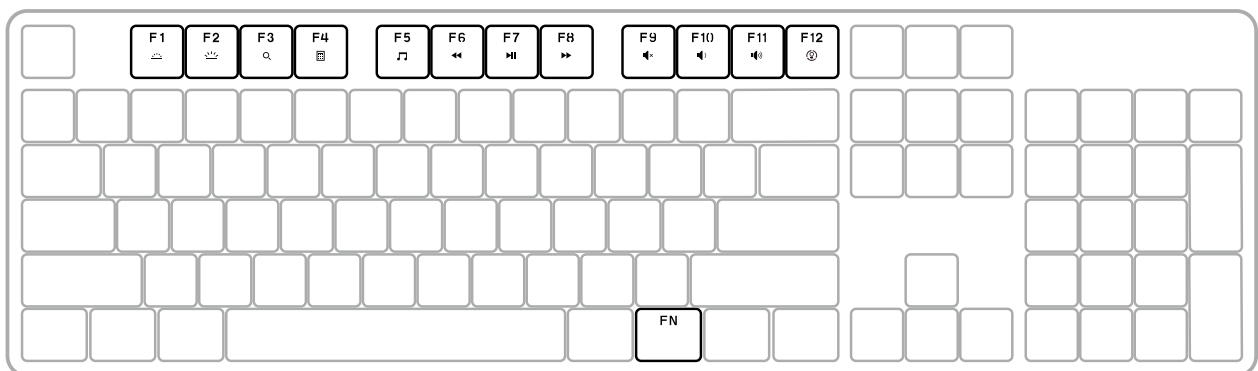

SHORTCUT KEYS

+	F1 	F2 	F3 	F4 	F5 	F6 	F7 	F8 	F9 	F10 	F11 	F12
FN	Decrease key brightness	Increase key brightness	Search	Calculator	Open Media	Previous	Play/ Pause	Next Media	Mute	Reduce Volume	Increase Volume	Change Lighting Pattern Five onboard patterns

CHANGE LIGHTING PATTERNS

1. Static max brightness
2. Serpent
3. Reactive
4. Random Lights
5. Breathing

TO CHANGE SPEED OF LIGHTING EFFECTS

K845 机械背光键盘

有线铝制键盘

logitech.com/support/k845

快捷键

+	F1 	F2 	F3 	F4 	F5 	F6 	F7 	F8 	F9 	F10 	F11 	F12
FN	降低按键 亮度	提高按键 亮度	搜索	计算器	播放媒体	上一曲目	播放/暂停	下一曲目	静音	降低音量	增加音量	改变灯光 模式 (五 种板载模 式)