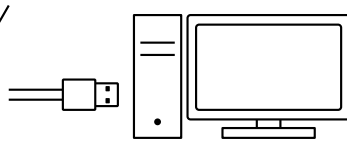

CHANGE LIGHTING PATTERNS

1. Static max brightness
2. Serpent
3. Reactive
4. Random Lights
5. Breathing

TO CHANGE SPEED OF LIGHTING EFFECTS

K845 机械背光键盘

有线铝制键盘

logitech.com/support/k845

快捷键

+	F1 	F2 	F3 	F4 	F5 	F6 	F7 	F8 	F9 	F10 	F11 	F12
FN	降低按键 亮度	提高按键 亮度	搜索	计算器	播放媒体	上一曲目	播放/暂停	下一曲目	静音	降低音量	增加音量	改变灯光 模式 (五 种板载模 式)