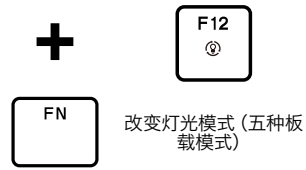

SHORTCUT KEYS

+	F1 	F2 	F3 	F4 	F5 	F6 	F7 	F8 	F9 	F10 	F11 	F12
FN	Decrease key brightness	Increase key brightness	Search	Calculator	Open Media	Previous	Play/ Pause	Next Media	Mute	Reduce Volume	Increase Volume	Change Lighting Pattern Five onboard patterns

CHANGE LIGHTING PATTERNS

1. Static max brightness
2. Serpent
3. Reactive
4. Random Lights
5. Breathing

TO CHANGE SPEED OF LIGHTING EFFECTS

K845 机械背光键盘

有线铝制键盘

logitech.com/support/k845

快捷键

+	F1 	F2 	F3 	F4 	F5 	F6 	F7 	F8 	F9 	F10 	F11 	F12
FN	降低按键 亮度	提高按键 亮度	搜索	计算器	播放媒体	上一曲目	播放/暂停	下一曲目	静音	降低音量	增加音量	改变灯光 模式 (五 种板载模 式)

改变灯光模式

1. 静态最高亮度
2. 贪食蛇
3. 反应
4. 随机灯光
5. 呼吸灯

改变光效速度