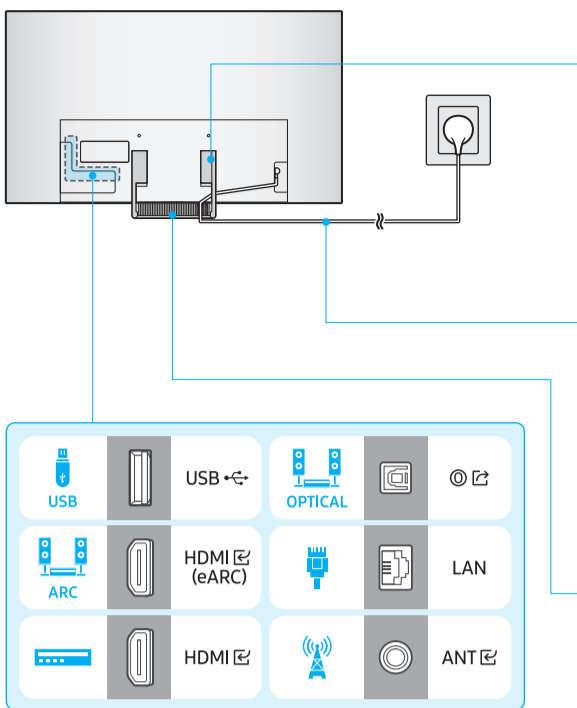

SAMSUNG

Unpacking and Installation Guide
 Guide de déballage et d'installation
 Guía de desembalaje e instalación
 Manual de desempacotamento e instalação
 Auspacken und Installationsanleitung
 Guida al disimballaggio e all'installazione
 Руководство по распаковке и установке
 Қаптамадан шығару және орнату нұсқаулығы
 Посібник з розпаковки та встановлення
 Qadoqdan chiqarish va o'rnatish qo'llanmasi

7

8

9

	A	B	C	D	E	F	G	H
77S9*H 77SH9*	67.7 inches (1718.5 mm) (171.85 cm)	38.9 inches (987.6 mm) (98.76 cm)	1.8 inches (44.9 mm) (4.49 cm)	41.7 inches (1058.6 mm) (105.86 cm)	14.1 inches (359.0 mm) (35.90 cm)	76.6 inches (194 cm)	71.4 lbs (32.4 kg) (32,4 kr)	75.4 lbs (34.2 kg) (34,2 kr)
83S9*H 83SH9*	72.9 inches (1851.0 mm) (185.10 cm)	41.8 inches (1062.8 mm) (106.28 cm)	1.8 inches (44.9 mm) (4.49 cm)	44.6 inches (1133.7 mm) (113.37 cm)	14.1 inches (359.0 mm) (35.90 cm)	82.5 inches (209 cm)	82.9 lbs (37.6 kg) (37,6 kr)	86.9 lbs (39.4 kg) (39,4 kr)

*: 0-9, A-Z

	VESA A x B (mm) VESA A x B (mm)	C (mm) C (mm)	D x 4
77S9*H 77SH9*	400 x 300	28-30	M8
83S9*H 83SH9*	400 x 300	28-30	M8

*: 0-9, A-Z