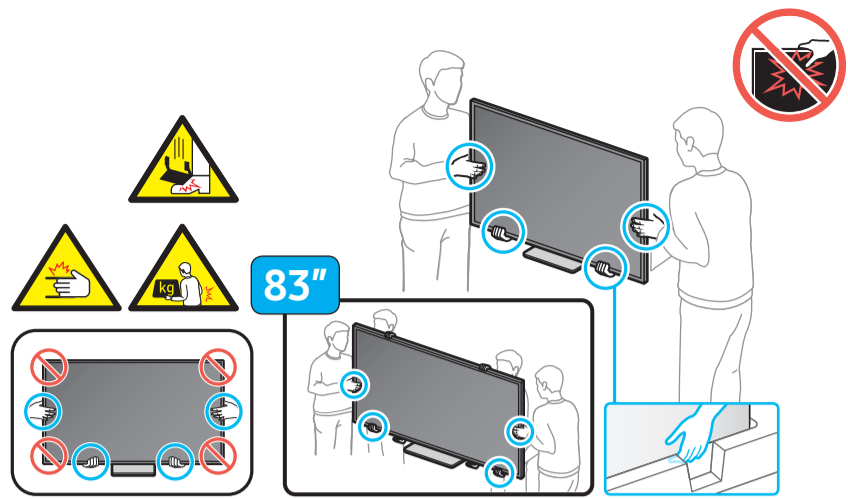

SAMSUNG

Unpacking and Installation Guide
 Guide de déballage et d'installation
 Guía de desembalaje e instalación
 Manual de desempacotamento e instalação
 Auspacken und Installationsanleitung
 Guida al disimballaggio e all'installazione
 Руководство по распаковке и установке
 Қаптамадан шығару және орнату нұсқаулығы
 Посібник з розпаковки та встановлення
 Qadoqdan chiqarish va o'rnatish qo'llanmasi

7

8

9

	A	B	C	D	E	F	G	H
77S9*H 77SH9*	67.7 inches (1718.5 mm) (171.85 cm)	38.9 inches (987.6 mm) (98.76 cm)	1.8 inches (44.9 mm) (4.49 cm)	41.7 inches (1058.6 mm) (105.86 cm)	14.1 inches (359.0 mm) (35.90 cm)	76.6 inches (194 cm)	71.4 lbs (32.4 kg) (32,4 kr)	75.4 lbs (34.2 kg) (34,2 kr)
83S9*H 83SH9*	72.9 inches (1851.0 mm) (185.10 cm)	41.8 inches (1062.8 mm) (106.28 cm)	1.8 inches (44.9 mm) (4.49 cm)	44.6 inches (1133.7 mm) (113.37 cm)	14.1 inches (359.0 mm) (35.90 cm)	82.5 inches (209 cm)	82.9 lbs (37.6 kg) (37,6 kr)	86.9 lbs (39.4 kg) (39,4 kr)