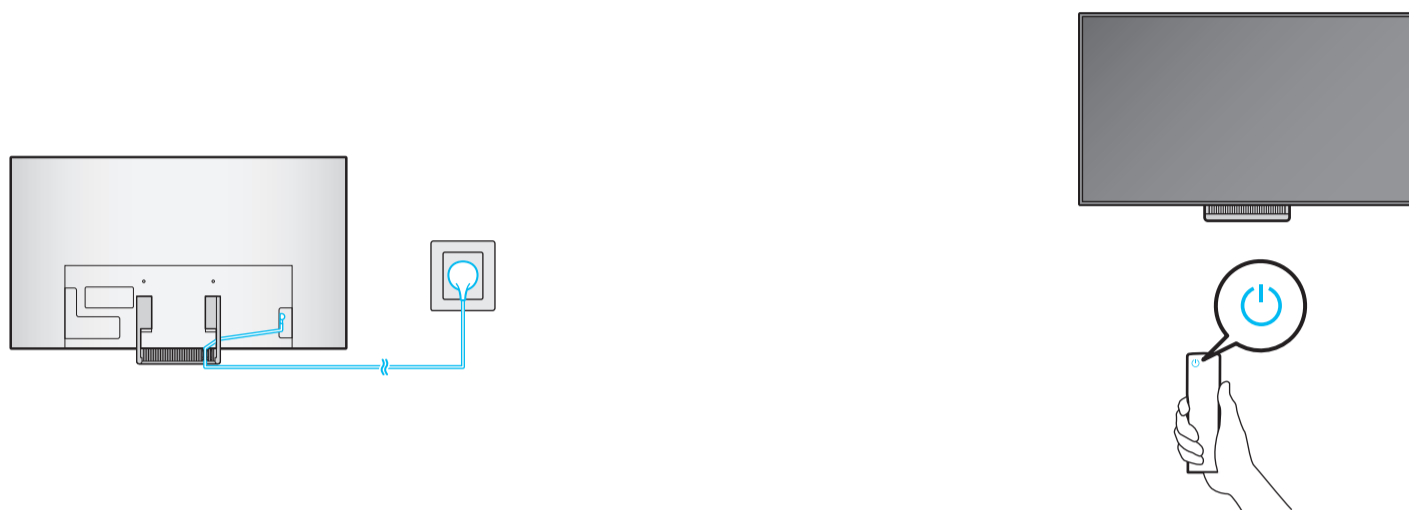

SAMSUNG

Unpacking and Installation Guide
 Guide de déballage et d'installation
 Guía de desembalaje e instalación
 Manual de desempacotamento e instalação
 Auspacken und Installationsanleitung
 Guida al disimballaggio e all'installazione
 Руководство по распаковке и установке
 Қаптамадан шығару және орнату нұсқаулығы
 Посібник з розпаковки та встановлення
 Qadoqdan chiqarish va o'rnatish qo'llanmasi

7

8

9

	A	B	C	D	E	F	G	H
77S9*H 77SH9*	67.7 inches (1718.5 mm) (171.85 cm)	38.9 inches (987.6 mm) (98.76 cm)	1.8 inches (44.9 mm) (4.49 cm)	41.7 inches (1058.6 mm) (105.86 cm)	14.1 inches (359.0 mm) (35.90 cm)	76.6 inches (194 cm)	71.4 lbs (32.4 kg) (32,4 kr)	75.4 lbs (34.2 kg) (34,2 kr)
83S9*H 83SH9*	72.9 inches (1851.0 mm) (185.10 cm)	41.8 inches (1062.8 mm) (106.28 cm)	1.8 inches (44.9 mm) (4.49 cm)	44.6 inches (1133.7 mm) (113.37 cm)	14.1 inches (359.0 mm) (35.90 cm)	82.5 inches (209 cm)	82.9 lbs (37.6 kg) (37,6 kr)	86.9 lbs (39.4 kg) (39,4 kr)