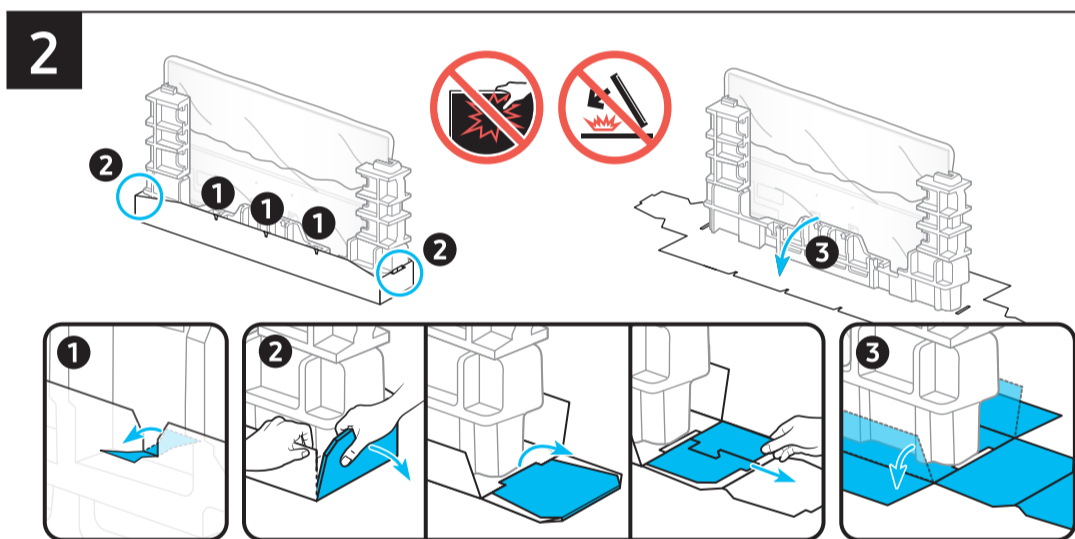

SAMSUNG

Unpacking and Installation Guide
 Guide de déballage et d'installation
 Guía de desembalaje e instalación
 Manual de desempacotamento e instalação
 Auspacken und Installationsanleitung
 Guida al disimballaggio e all'installazione
 Руководство по распаковке и установке
 Қаптамадан шығару және орнату нұсқаулығы
 Посібник з розпаковки та встановлення
 Qadoqdan chiqarish va o'rnatish qo'llanmasi

7

8

9

	A	B	C	D	E	F	G	H
77S9*H 77SH9*	67.7 inches (1718.5 mm) (171.85 cm)	38.9 inches (987.6 mm) (98.76 cm)	1.8 inches (44.9 mm) (4.49 cm)	41.7 inches (1058.6 mm) (105.86 cm)	14.1 inches (359.0 mm) (35.90 cm)	76.6 inches (194 cm)	71.4 lbs (32.4 kg) (32,4 kr)	75.4 lbs (34.2 kg) (34,2 kr)
83S9*H 83SH9*	72.9 inches (1851.0 mm) (185.10 cm)	41.8 inches (1062.8 mm) (106.28 cm)	1.8 inches (44.9 mm) (4.49 cm)	44.6 inches (1133.7 mm) (113.37 cm)	14.1 inches (359.0 mm) (35.90 cm)	82.5 inches (209 cm)	82.9 lbs (37.6 kg) (37,6 kr)	86.9 lbs (39.4 kg) (39,4 kr)