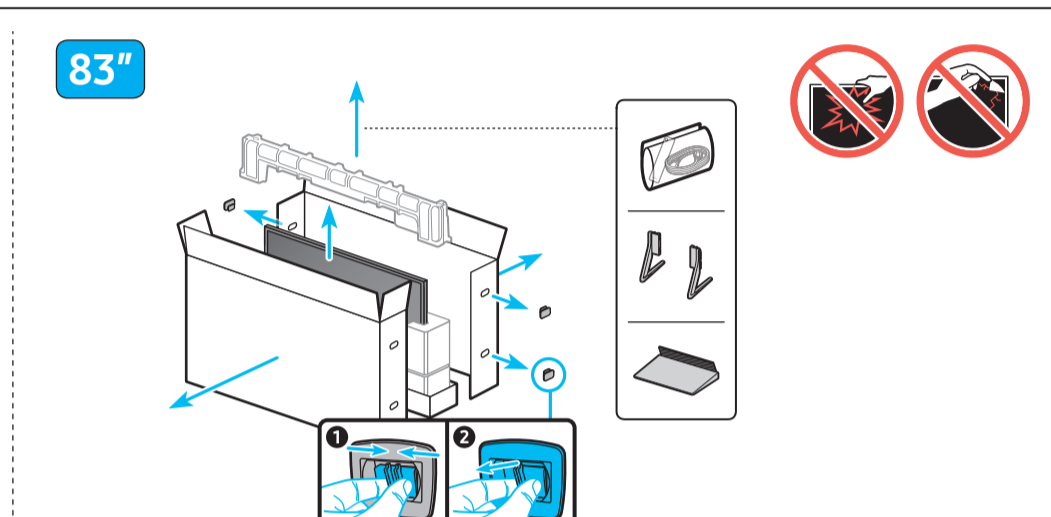

SAMSUNG

Unpacking and Installation Guide
 Guide de déballage et d'installation
 Guía de desembalaje e instalación
 Manual de desempacotamento e instalação
 Auspacken und Installationsanleitung
 Guida al disimballaggio e all'installazione
 Руководство по распаковке и установке
 Қаптамадан шығару және орнату нұсқаулығы
 Посібник з розпаковки та встановлення
 Qadoqdan chiqarish va o'rnatish qo'llanmasi

7

8

9

	A	B	C	D	E	F	G	H
77S9*H 77SH9*	67.7 inches (1718.5 mm) (171.85 cm)	38.9 inches (987.6 mm) (98.76 cm)	1.8 inches (44.9 mm) (4.49 cm)	41.7 inches (1058.6 mm) (105.86 cm)	14.1 inches (359.0 mm) (35.90 cm)	76.6 inches (194 cm)	71.4 lbs (32.4 kg) (32,4 kr)	75.4 lbs (34.2 kg) (34,2 kr)
83S9*H 83SH9*	72.9 inches (1851.0 mm) (185.10 cm)	41.8 inches (1062.8 mm) (106.28 cm)	1.8 inches (44.9 mm) (4.49 cm)	44.6 inches (1133.7 mm) (113.37 cm)	14.1 inches (359.0 mm) (35.90 cm)	82.5 inches (209 cm)	82.9 lbs (37.6 kg) (37,6 kr)	86.9 lbs (39.4 kg) (39,4 kr)

*: 0-9, A-Z

	VESA A x B (mm) VESA A x B (mm)	C (mm) C (mm)	D x 4
77S9*H 77SH9*	400 x 300	28-30	M8
83S9*H 83SH9*	400 x 300	28-30	M8

*: 0-9, A-Z