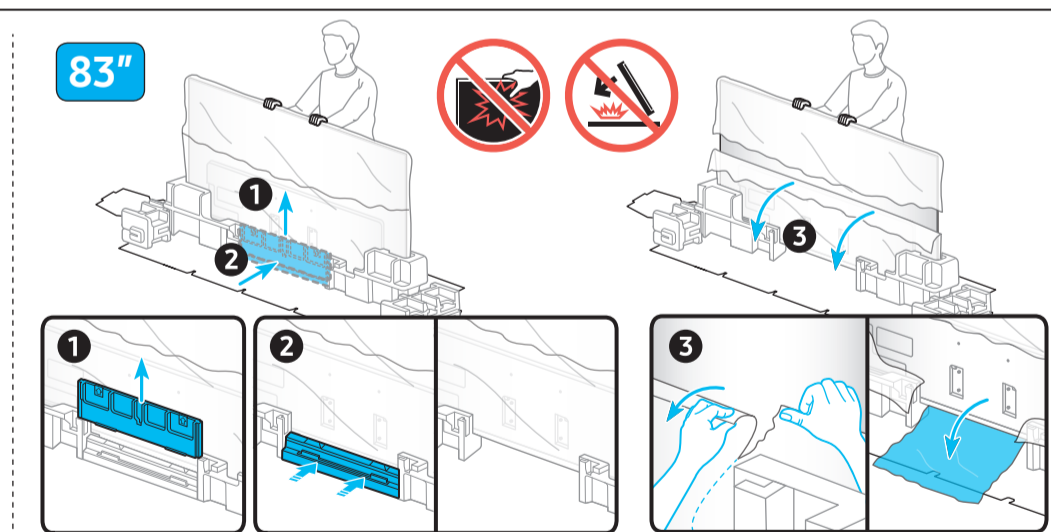

SAMSUNG

Unpacking and Installation Guide
 Guide de déballage et d'installation
 Guía de desembalaje e instalación
 Manual de desempacotamento e instalação
 Auspacken und Installationsanleitung
 Guida al disimballaggio e all'installazione
 Руководство по распаковке и установке
 Қаптамадан шығару және орнату нұсқаулығы
 Посібник з розпаковки та встановлення
 Qadoqdan chiqarish va o'rnatish qo'llanmasi

7

8

9

	A	B	C	D	E	F	G	H
77S9*H 77SH9*	67.7 inches (1718.5 mm) (171.85 cm)	38.9 inches (987.6 mm) (98.76 cm)	1.8 inches (44.9 mm) (4.49 cm)	41.7 inches (1058.6 mm) (105.86 cm)	14.1 inches (359.0 mm) (35.90 cm)	76.6 inches (194 cm)	71.4 lbs (32.4 kg) (32,4 kr)	75.4 lbs (34.2 kg) (34,2 kr)
83S9*H 83SH9*	72.9 inches (1851.0 mm) (185.10 cm)	41.8 inches (1062.8 mm) (106.28 cm)	1.8 inches (44.9 mm) (4.49 cm)	44.6 inches (1133.7 mm) (113.37 cm)	14.1 inches (359.0 mm) (35.90 cm)	82.5 inches (209 cm)	82.9 lbs (37.6 kg) (37,6 kr)	86.9 lbs (39.4 kg) (39,4 kr)