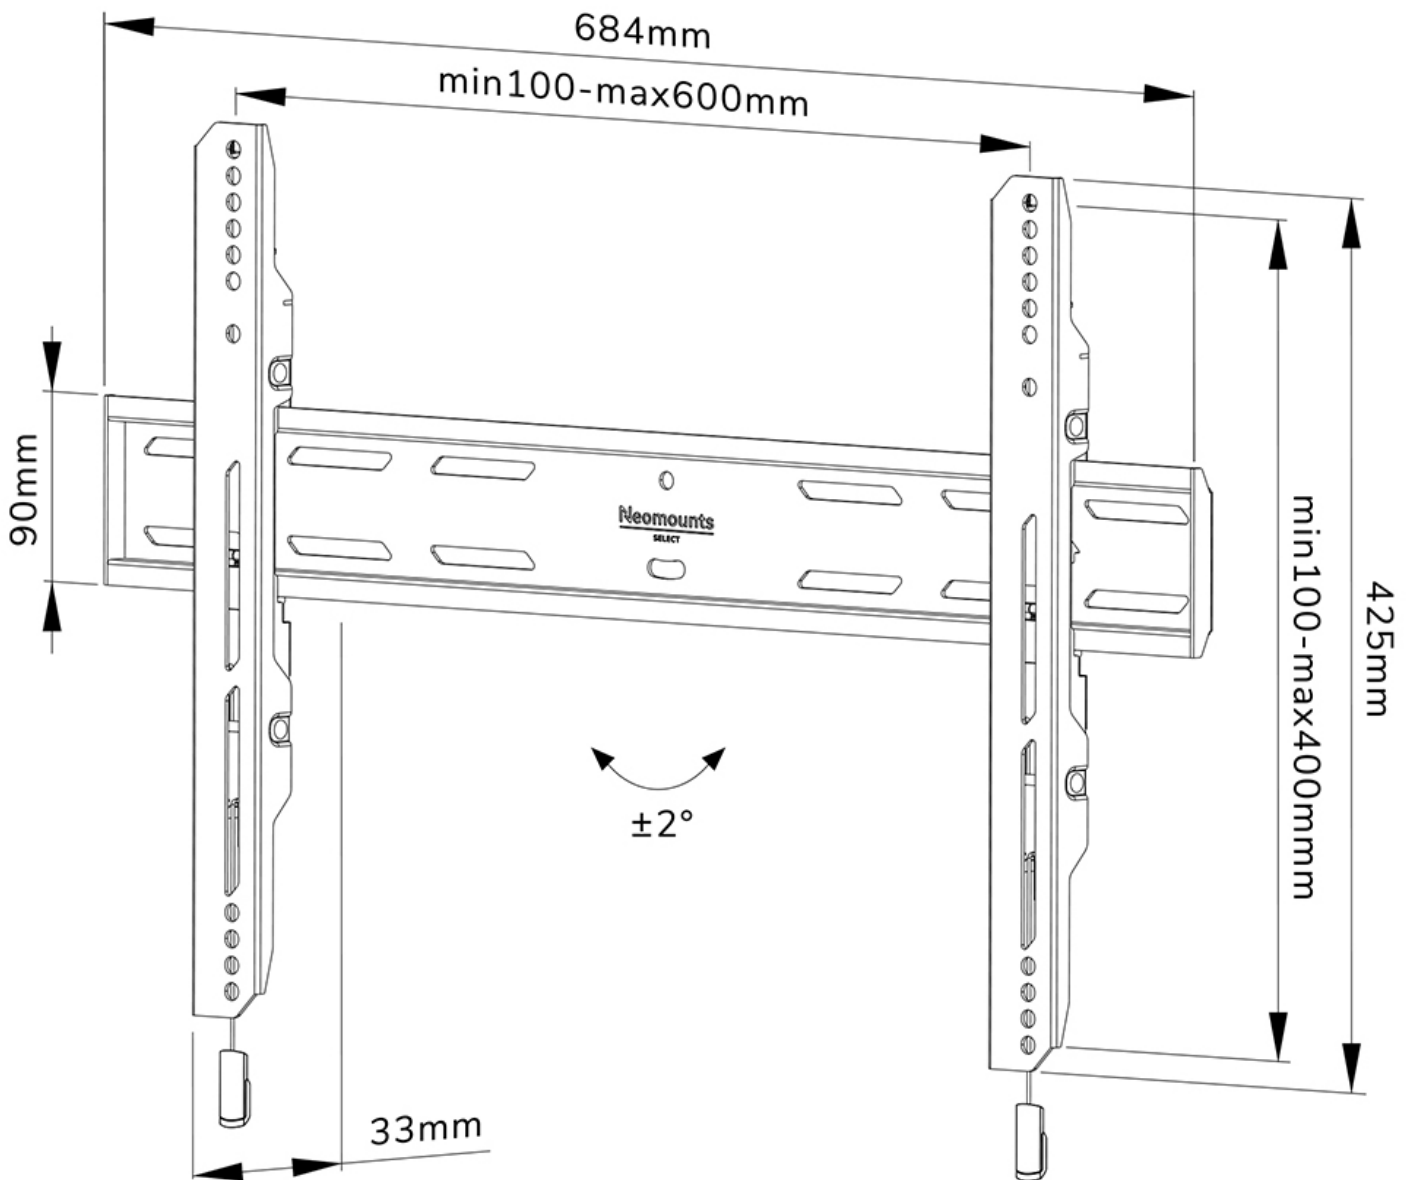

WL30S-850BL16

NEOMOUNTS SUPPORT MURAL POUR TV

Neomounts