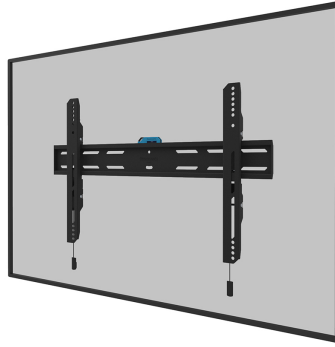

WL30S-850BL16

NEOMOUNTS SUPPORT MURAL POUR TV

CARACTÉRISTIQUES

GÉNÉRAL

Taille de l'écran min.*	42 inch
Taille de l'écran max.*	86 inch
Poids max.	60 kg (par écran)
Écrans	1
VESA minimum	100x100 mm
VESA maximum	600x400 mm
Distance au mur	3,3 cm

FONCTIONNALITÉ

Type	Fixé
Réglage de la hauteur	2 cm
Verrouillable	Verrouillable - Vis de sécurité incluse
Hauteur	42,5 cm
Largeur	68,4 cm
Profondeur	3,3 cm
Type de réglage	Micro-ajustement

INFORMATIONS

Couleur	Noir
Matériau principal	Acier
Garantie	5 ans
EAN code	8717371448851

Neomounts

Neomounts

Neomounts WL30S-850BL16 support mural fixe pour écrans 42-86" - Noir

Le Neomounts WL30S-850BL16 LEVEL est un support mural fixe pour écrans plats allant jusqu'à 86" avec une capacité de poids maximale de 60 kg. Le réglage de la hauteur et du niveau est disponible pour une installation parfaite.

Le LEVEL-850 support mural a une profondeur de 3,3 cm et convient aux écrans conformes au modèle de trous VESA 100x100 à 600x400mm. Il est possible de verrouiller le support mural à l'aide de la vis antivol fournie ou d'un cadenas (non inclus).