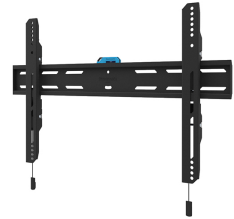

WL30S-850BL16

NEOMOUNTS SUPPORT MURAL POUR TV

CARACTÉRISTIQUES

GÉNÉRAL

Taille de l'écran min.*	42 inch
Taille de l'écran max.*	86 inch
Poids max.	60 kg (par écran)
Écrans	1
VESA minimum	100x100 mm
VESA maximum	600x400 mm
Distance au mur	3,3 cm

FONCTIONNALITÉ

Type	Fixé
Réglage de la hauteur	2 cm
Verrouillable	Verrouillable - Vis de sécurité incluse
Hauteur	42,5 cm
Largeur	68,4 cm
Profondeur	3,3 cm
Type de réglage	Micro-ajustement

INFORMATIONS

Couleur	Noir
Matériau principal	Acier
Garantie	5 ans
EAN code	8717371448851

Neomounts

Neomounts

Neomounts WL30S-850BL16 support mural fixe pour écrans 42-86" - Noir

Le Neomounts WL30S-850BL16 LEVEL est un support mural fixe pour écrans plats allant jusqu'à 86" avec une capacité de poids maximale de 60 kg. Le réglage de la hauteur et du niveau est disponible pour une installation parfaite.

Le LEVEL-850 support mural a une profondeur de 3,3 cm et convient aux écrans conformes au modèle de trous VESA 100x100 à 600x400mm. Il est possible de verrouiller le support mural à l'aide de la vis antivol fournie ou d'un cadenas (non inclus).