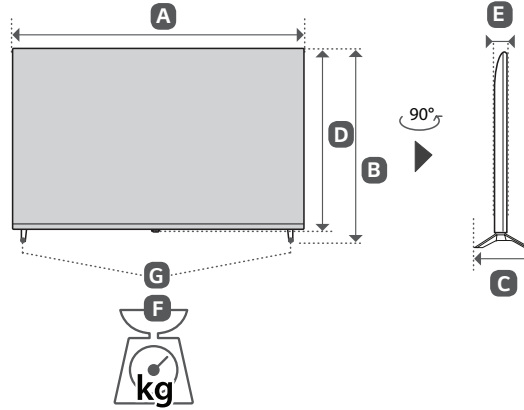

- قراءة الأمان والمرجع .
- لمعرفة المزيد حول مصدر الإمداد بالطاقة المطلوب ومعايير استهلاك الطاقة، راجع الملصق الموجود على المنتج .

العربية

	A	B	C	D	E	F	F - G
	(mm)					(kg)	
50UR640S0TD 50UR640S9TD 50UR640S0GD 50UR640S9GD	1121	708	232	651	57.1	11.9	11.7
55UR640S0TD 55UR640S9TD 55UR640S0GD 55UR640S9GD	1235	772	232	715	57.5	14.2	14.0
65UR640S0TD 65UR640S9TD 65UR640S0GD 65UR640S9GD	1454	899	271	838	57.7	21.8	21.5
Power requirement / Alimentation / Persyaratan daya / متطلبات الطاقة					AC 100-240 V ~ 50 / 60 Hz تيار متردد 100 - 240 فولت ~ 50 / 60 هرتز		