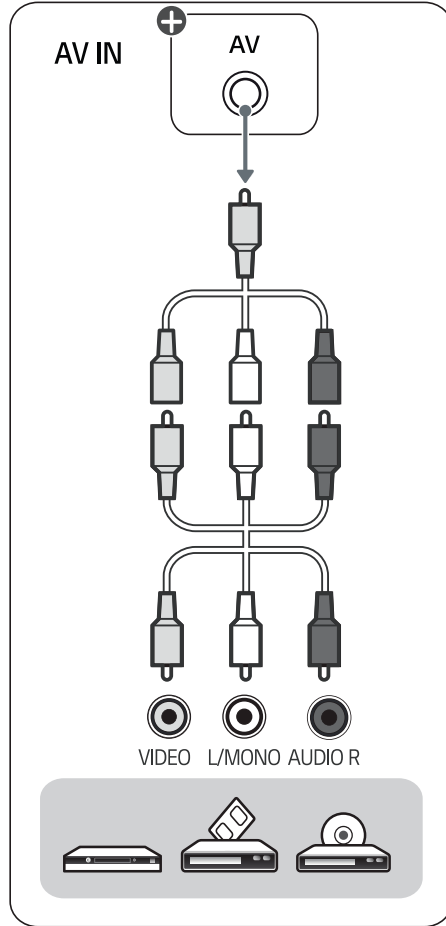

Français

- Lire le document **Sécurité et référence**.
- Reportez-vous à l'étiquette apposée sur le téléviseur pour connaître l'alimentation et la consommation électriques.

Bahasa Indonesia

- Baca **Keselamatan dan Referensi**.
- Untuk informasi catu daya dan konsumsi daya, baca label yang disertakan pada produk.

- قراءة الأمان والمرجع .
- لمعرفة المزيد حول مصدر الإمداد بالطاقة المطلوب ومعايير استهلاك الطاقة، راجع الملصق الموجود على المنتج .

العربية

	A	B	C	D	E	F	F - G
	(mm)					(kg)	
50UR640S0TD 50UR640S9TD 50UR640S0GD 50UR640S9GD	1121	708	232	651	57.1	11.9	11.7
55UR640S0TD 55UR640S9TD 55UR640S0GD 55UR640S9GD	1235	772	232	715	57.5	14.2	14.0
65UR640S0TD 65UR640S9TD 65UR640S0GD 65UR640S9GD	1454	899	271	838	57.7	21.8	21.5
Power requirement / Alimentation / Persyaratan daya / متطلبات الطاقة					AC 100-240 V ~ 50 / 60 Hz تيار متردد 100 - 240 فولت ~ 50 / 60 هرتز		