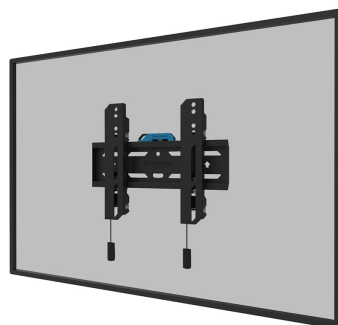

WL30S-850BL12

NEOMOUNTS SUPPORT MURAL POUR TV

CARACTÉRISTIQUES

GÉNÉRAL

| | |
|-------------------------|-------------------|
| Taille de l'écran min.* | 24 inch |
| Taille de l'écran max.* | 65 inch |
| Poids max. | 40 kg (par écran) |
| Écrans | 1 |
| VESA minimum | 50x50 mm |
| VESA maximum | 200x200 mm |
| Distance au mur | 3,3 cm |

FONCTIONNALITÉ

| | |
|-----------------------|---|
| Type | Fixé |
| Réglage de la hauteur | 2 cm |
| Verrouillable | Verrouillable - Vis de sécurité incluse |
| Hauteur | 22,5 cm |
| Largeur | 28,3 cm |
| Profondeur | 3,3 cm |
| Type de réglage | Micro-ajustement |

Neomounts

Neomounts

Neomounts WL30S-850BL12 support mural fixe pour écrans 24-65" - Noir

Le Neomounts WL30S-850BL12 LEVEL est un support mural fixe pour écrans plats allant jusqu'à 65" avec une capacité de poids maximale de 40 kg. Le réglage de la hauteur et du niveau est disponible pour une installation parfaite.

Le LEVEL-850 support mural a une profondeur de 3,3 cm et convient aux écrans conformes au modèle de trous VESA 50x50 à 200x200mm. Il est possible de verrouiller le support mural à l'aide de la vis antivol fournie ou d'un cadenas (non inclus).