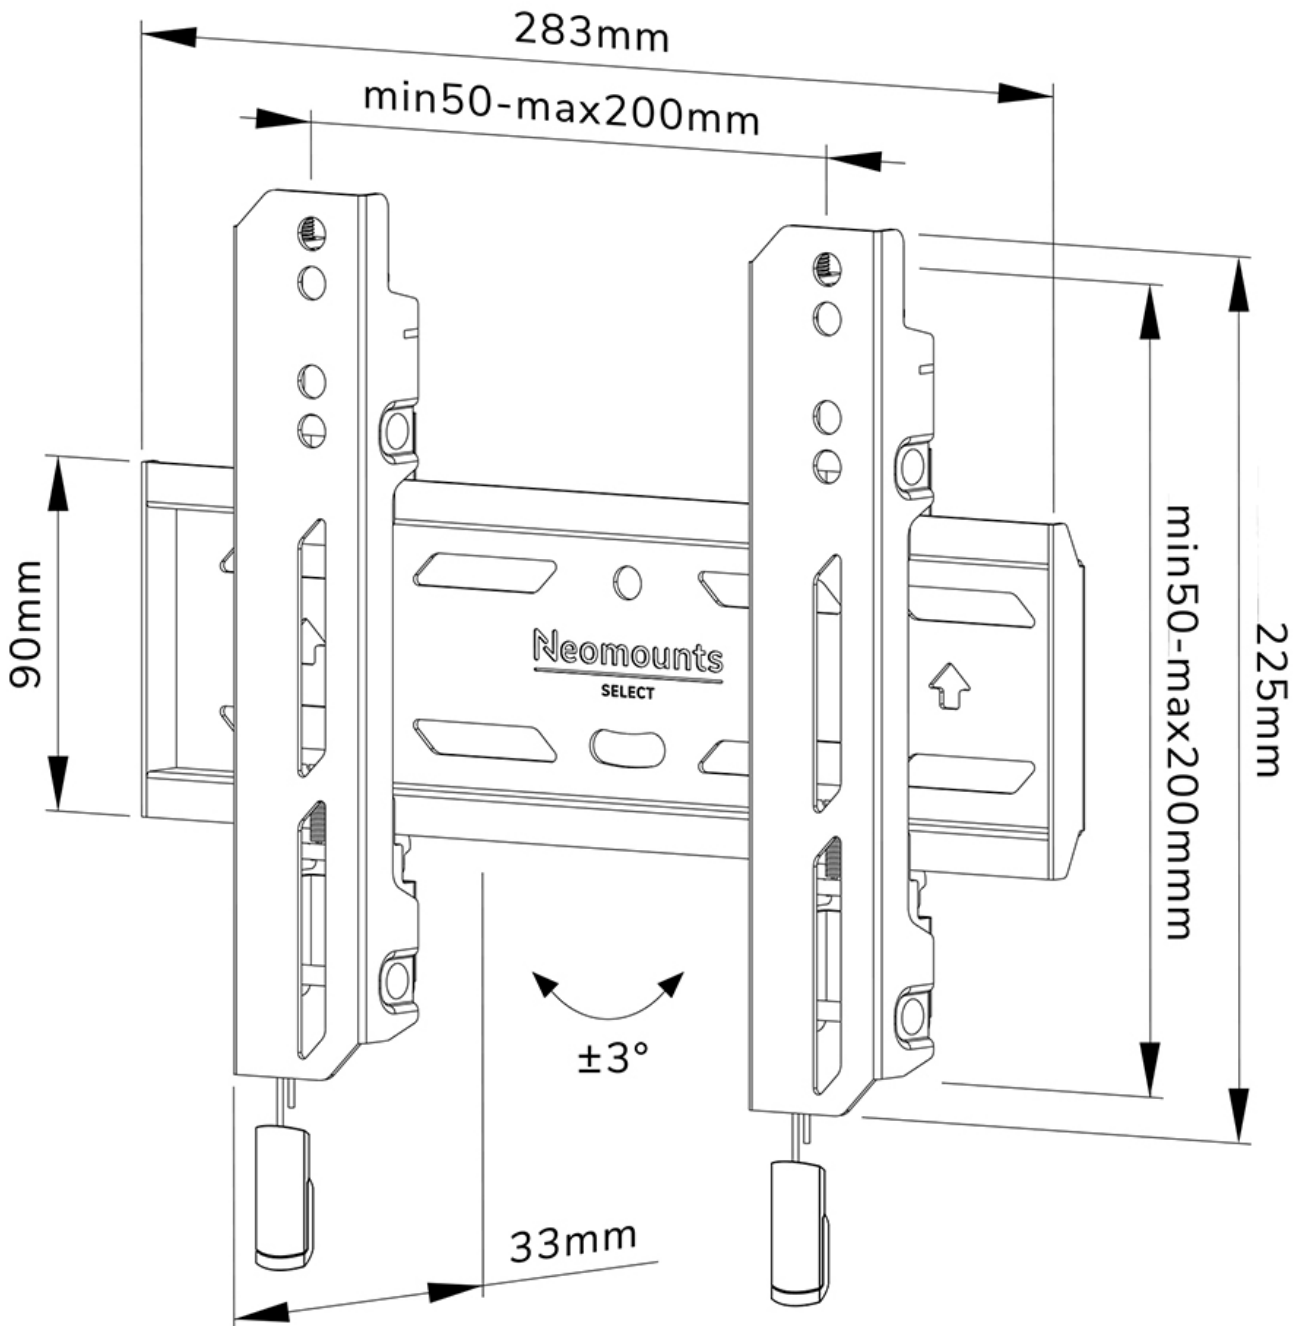

WL30S-850BL12

NEOMOUNTS SUPPORT MURAL POUR TV

Neomounts