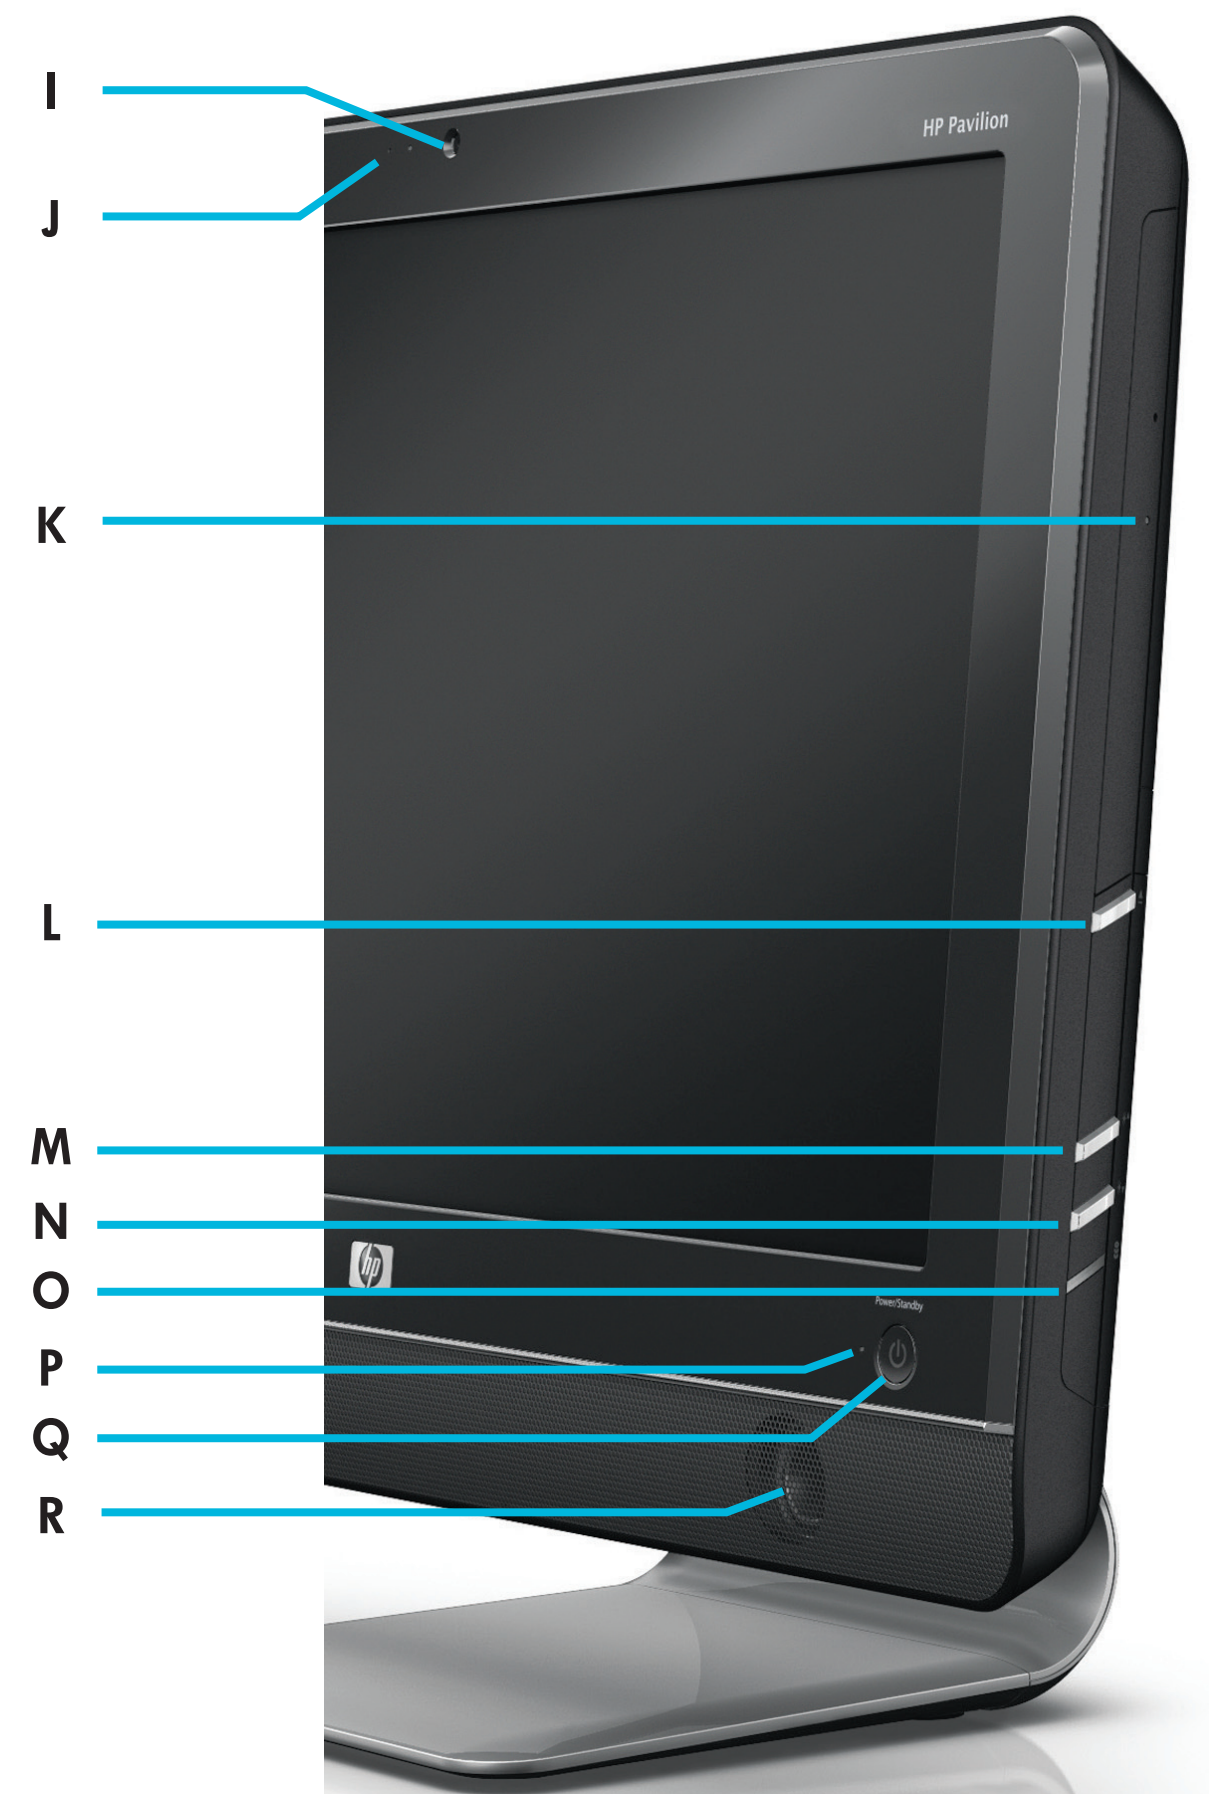

Features and configurations vary by model
Les fonctionnalités et les configurations varient en fonction du modèle.

- A Memory card reader
- B Audio line out
- C USB ports (2)
- D USB ports (4)
- E Microphone jack
- F Headphone jack
- G LAN (Ethernet) port
- H Power connector

- I Webcam
- J Built-in microphone
- K Optical disc drive (ODD)
- L ODD Eject button
- M Brightness up
- N Brightness down
- O Hard disc drive activity LED
- P Power status LED
- Q Power/Standby button
- R Speakers

- A Lecteur de carte mémoire
- B Sortie audio
- C Ports USB (2)
- D Ports USB (4)
- E Prise pour microphone
- F Prise pour casque
- G Port LAN (Ethernet)
- H Connecteur d'alimentation

- I Webcam
- J Microphone intégré
- K Lecteur de disque optique
- L Bouton d'éjection du lecteur de disque optique
- M Augmentation de la luminosité
- N Diminution de la luminosité
- O Voyant d'activité du disque dur
- P Voyant d'état de l'alimentation
- Q Bouton alimentation/veille
- R Haut-parleurs