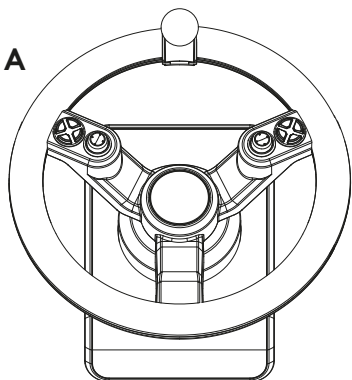

HEAVY EQUIPMENT BUNDLE

Farm simulation wheel, pedals, and side panel control deck

Volant de simulation de ferme, pédales et panneau de contrôle latéral

USER GUIDE | **GUIDE DE L'UTILISATEUR**

- 3** ENGLISH
- 7** FRANÇAIS
- 11** ESPAÑOL
- 15** PORTUGUÊS

BOX CONTENTS

A

TRACTOR WHEEL

Farming Simulator Wheel Unit

B

VEHICLE SIDE PANEL

Side Control Panel Unit

C