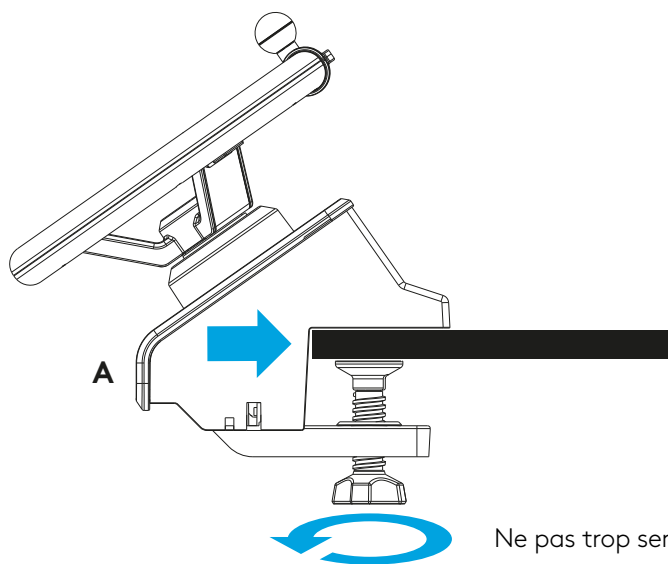

GAS AND BRAKE PEDAL

Pedal Unit

INITIAL SETUP

MOUNTING TO A DESK

UNFOLDING THE PEDAL FOOT PLATE

REMOVING AND MOVING THE BALL GRIP

CONTENU

A

VOLANT

Volant Farming Simulator

B

PANNEAU DE COMMANDE LATÉRAL DU VÉHICULE

Panneau de commande latéral

C

PÉDALE D'ACCÉLÉRATEUR ET DE FREIN

Pédales

CONFIGURATION INITIALE

INSTALLATION SUR UN BUREAU

DÉPLOIEMENT DU REPOSE-PIEDS

DÉMONTAGE ET DÉPLACEMENT DE LA BOULE DE VOLANT

CONTENIDO DE LA CAJA

VOLANTE DEL TRACTOR

Unidad de volante de Farming Simulator

PANEL LATERAL DE VEHÍCULO