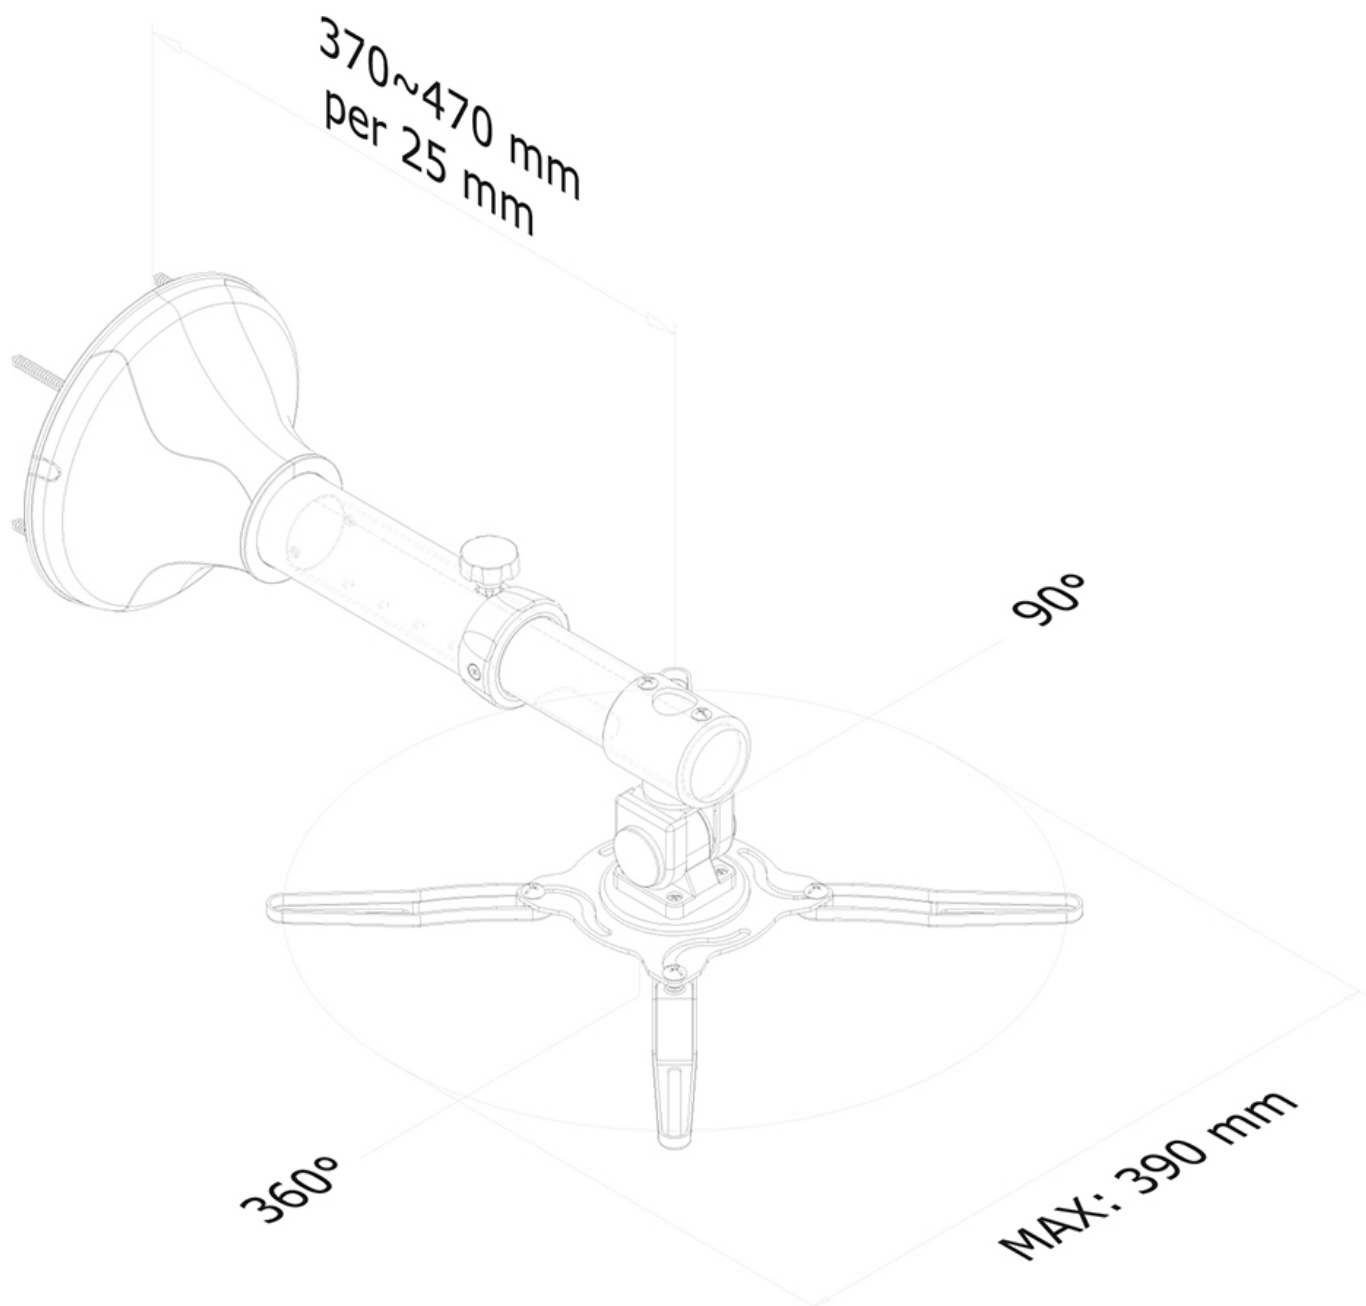

BEAMER-W050BLACK NEOMOUNTS SUPPORT MURAL PROJECTEUR

CARACTÉRISTIQUES

GÉNÉRAL

Poids min.	0 kg (par écran)
Poids max.	12 kg (par écran)
Distance au mur	37-47 cm

FONCTIONNALITÉ

Type	Inclinaison Tourner Mouvement complet
Réglage de la hauteur	5 cm
Réglage de la largeur	39 cm
Réglage de la profondeur	37-47 cm
Inclinaison (degrés)	90°
Pivotement (degrés)	360°
Type de réglage	Aucun

Neomounts

Neomounts

Ce support mural de projecteur universel Neomounts, modèle BEAMER-W050BLACK, vous permet de monter un projecteur/beamer sur n'importe quel mur.

Ce support mural de projecteur universel Neomounts, modèle BEAMER-W050BLACK, vous permet de monter un projecteur/beamer sur n'importe quel mur.

L'utilisation d'un support mural offre plus de capacité au projecteur. Ce support est réglable en profondeur de 31 à 47 cm et supporte facilement les projecteurs jusqu'à 12 kg.

La technologie de Neomounts, inclinaison de 90°, rotation de 360° et pivot de 180°, permet d'assurer un angle de vision optimal. Idéal pour être monté sur n'importe quel mur. Cachez vos câbles dans la colonne et gardez les biens rangés.

Facile à installer en utilisant les trous de fixation sur la partie inférieure du projecteur.

Tout le matériel d'installation est fourni avec le produit.

BEAMER-W050BLACK NEOMOUNTS SUPPORT MURAL PROJECTEUR