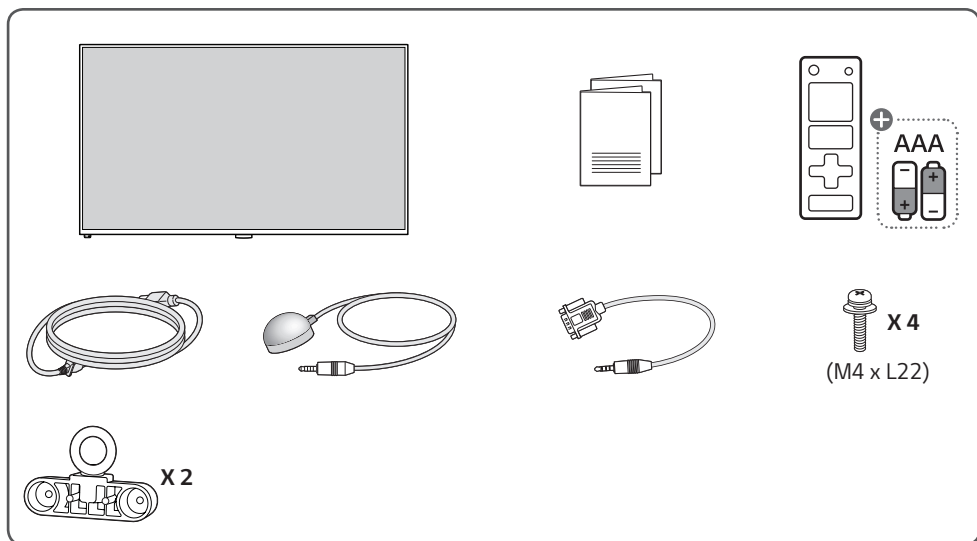

ENGLISH Quick Setup Guide

Please read this manual carefully before operating your set and retain it for future reference.

FRANÇAIS Guide de configuration rapide

Veuillez lire le présent manuel attentivement avant d'utiliser l'appareil et conservez-le pour pouvoir vous y reporter ultérieurement.

ESPAÑOL Guía de instalación rápida

Lea atentamente este manual antes de poner en funcionamiento el equipo y consérvelo para futuras consultas.