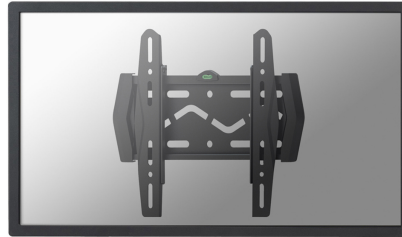

#### FONCTIONNALITÉ

Type	Fixé
Type de réglage	Aucun

## NEOMOUNTS SUPPORT MURAL POUR TV

Neomounts

Neomounts

**Le support mural Neomounts, modèle LED-W120 est un support mural pour écrans jusqu'à 40" (102 cm).**

Le support mural Neomounts, modèle LED-W120 est un support mural pour écrans jusqu'à 40" (102 cm).

Avec le support mural Neomounts LED-W120 vous pouvez fixer tout types d'écrans LED/LCD/Plasma à plat contre le mur.

Ce support universel a seulement 15 mm de profondeur et vous crée l'effet merveilleux d'un tableau. La distance au mur peut-être augmentée jusqu'à 3 cm grâce aux rondelles fournies. Le LED-W120 a une capacité de 50 kg et peut être monté sur les écrans avec des trous Vesa au dos de l'écran de maximum de 200x200 mm. Ainsi, il vous est facile de fixer des écrans allant jusqu'à 40" (102 cm).