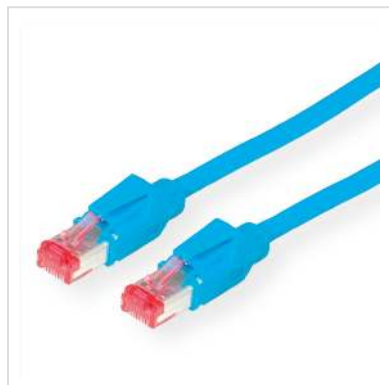

DRAKA Patchkabel Kat.6 (Class E) S/FTP, UC900 TM21, LSOH, blau, 1 m

Artikelnummer	21.05.2014
Hersteller	DRAKA HOLDING
Hersteller-Art.-Nr.	21.05.2014
EAN (Einzelstück)	7611990751549

**DRAKA UC900 SS27: Hochwertiges flexibles halogenfreies Patchkabel mit Spezialabschirmung für Anwendungen bis 250 MHz
Konfektioniert mit geschirmten HiRose TM21 RJ-45 Stecker und Knickschutztülle
Halogenfrei, Flammwidrig, Raucharm**

- Kontaktbelegung 8 Adern 1 : 1
- Aufbau: Kabeltyp S/STP (PiMF-Kabel)
- Impedanz: 100 Ohm
- Innenleiter: 8 Adern AWG 27/7 Cu-Litze verzinkt
- Außen-Ø 5,9 mm Richtwert
- Farbcode: wsgn/gn, wsor/or, bl/wsbl, wsbr/br
- Gesamtabschirmung: Cu-Geflechschirm verzinkt
- Hinweis: Kabel in halogenfreier Ausführung

Wir empfehlen für den Aufbau einer strukturierten Verkabelung folgende Komponenten zu verwenden:

DRAKA UC900 4P Installationskabel, Best.-Nr. 21.05.4042/3, TELEGÄRTNER AMJ45 8/8 UP/50 Anschlussdosen, Best.-Nr. 25.16.8651 oder 25.16.8655, TELEGÄRTNER 19"-Panel MPP24-HS, Best.-Nr. 26.11.0526, und DRAKA UC900 S/FTP-Patchkabel mit HiRose Stecker TM21, Best.-Nr. 21.05.2050. Diese Produktkombination wurde bei der Firma DRAKA im Prüflabor nach

Klasse E im Channel von 100 m gemessen.

Technische Daten

Hersteller	DRAKA HOLDING
Produktgruppe	Twisted Pair Kabel
Produkttyp	S/FTP-PiMF-Patchkabel
Farbe	blau
Länge	1 m
Schirmungstyp	PiMF
Übertragungsqualität	Cat6 / Class E
Impedanz	100 Ohm
Anzahl Adern	8
Aderquerschnitt (AWG)	AWG 27
Aderntyp	Litze
Farbe (Tülle)	blau
Aussen-Ø Kabel	5,9 mm
Kabel LSOH	ja
Seite 1 Typ des Anschlusses	RJ-45
Seite 1 Art des Anschlusses	Männlich (Stecker)
Seite 2 Typ des Anschlusses	RJ-45
Seite 2 Art des Anschlusses	Männlich (Stecker)
Steckertyp RJ45	HiRose TM21