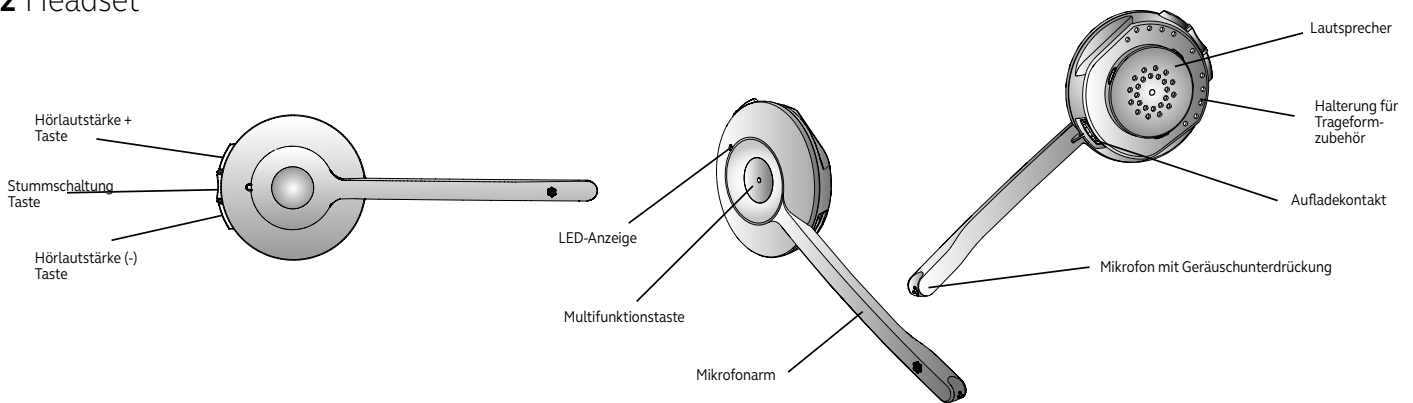

02 Headset

Technische Daten