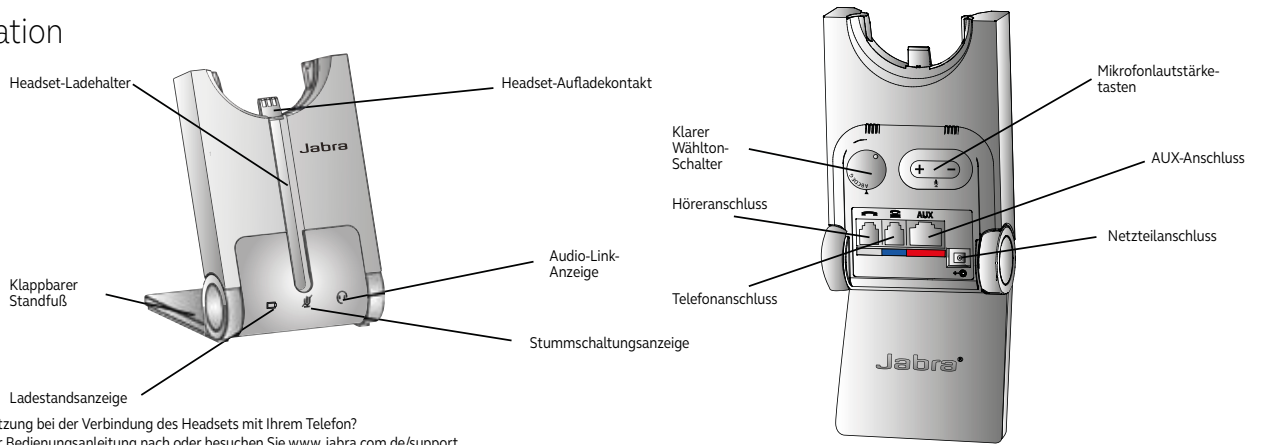

01 Basisstation

Sie benötigen Unterstützung bei der Verbindung des Headsets mit Ihrem Telefon?
Bitte schlagen Sie in der Bedienungsanleitung nach oder besuchen Sie www.jabra.com/de/support