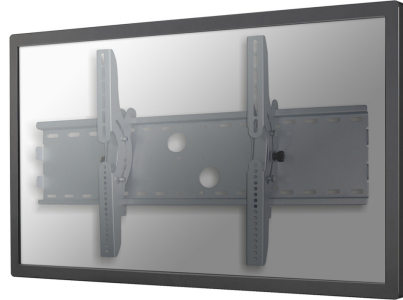

PLASMA-W200

TECHNISCHE DATEN

ALLGEMEIN

| | |
|-----------------------|-------------------------|
| Min. Bildschirmgröße* | 37 inch |
| Max. Bildschirmgröße* | 85 inch |
| Max. Gewicht | 100 kg (pro Bildschirm) |
| Bildschirme | 1 |
| VESA-Minimum | 200x200 mm |
| VESA-Maximum | 865x480 mm |
| Abstand zur Wand | 8,3 cm |

FUNKTIONALITÄT

| | |
|----------------|--|
| Typ | Neigen |
| Abschließbar | Abschließbar - Vorhängeschloss nicht enthalten |
| Neigung (Grad) | 30° |
| Anpassungstyp | Keine |

INFORMATIONEN

| | |
|---------------|---------------|
| Farbe | Silber |
| Hauptmaterial | Stahl |
| Garantie | 5 Jahre |
| EAN code | 8717371440596 |

NEOMOUNTS MONITOR-WANDHALTERUNG

Neomounts

Neomounts

Neomounts PLASMA-W200 ist eine neigbare Wandhalter für Flachbild-Fernseher bis 85" (216 cm).

Neomounts Wandhalterung, Modell PLASMA-W200 ist eine 30° neigbare Wandhalterung für Flachbildschirme und Flachbild-Fernseher bis 85" (216 cm). Diese Halterung ist eine gute Wahl, wenn Sie die ultimative Flexibilität beim Fernsehen mit Flachbildschirm haben wollen.

Neomounts Neigungstechnologie (30°) ermöglicht die Änderung auf jeden Betrachtungswinkel, um vollumfänglich die Möglichkeiten des Flachbildschirms zu nutzen. Die Tiefe dieser Halterung ist 8,3 cm.

Neomounts PLASMA-W200 eignet sich für Bildschirme bis 85" (216 cm). Die Tragfähigkeit dieses Produkt ist geeignet für einen 100 kg Bildschirm. Die Wandhalterung ist geeignet für Bildschirme mit VESA 200x200 bis 865x480 mm Lochmuster. Verschiedene andere Lochmuster können, unter Verwendung von Neomounts VESA-Adapterplatten, abgedeckt werden. Erstellen Sie ein sauberes Ambiente für Ihren Flachbildfernseher im Wohnzimmer, Schlafzimmer oder Heimkino.