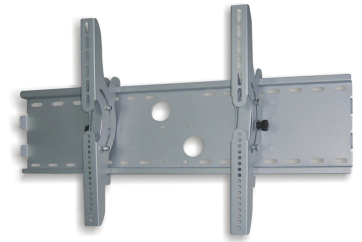

PLASMA-W200

TECHNISCHE DATEN

ALLGEMEIN

| | |
|-----------------------|-------------------------|
| Min. Bildschirmgröße* | 37 inch |
| Max. Bildschirmgröße* | 85 inch |
| Max. Gewicht | 100 kg (pro Bildschirm) |
| Bildschirme | 1 |
| VESA-Minimum | 200x200 mm |
| VESA-Maximum | 865x480 mm |
| Abstand zur Wand | 8,3 cm |

FUNKTIONALITÄT

| | |
|----------------|--|
| Typ | Neigen |
| Abschließbar | Abschließbar - Vorhängeschloss nicht enthalten |
| Neigung (Grad) | 30° |
| Anpassungstyp | Keine |

INFORMATIONEN

| | |
|---------------|---------------|
| Farbe | Silber |
| Hauptmaterial | Stahl |
| Garantie | 5 Jahre |
| EAN code | 8717371440596 |

NEOMOUNTS MONITOR-WANDHALTERUNG

Neomounts

Neomounts

Neomounts PLASMA-W200 ist eine neigbare Wandhalter für Flachbild-Fernseher bis 85" (216 cm).

Neomounts Wandhalterung, Modell PLASMA-W200 ist eine 30° neigbare Wandhalterung für Flachbildschirme und Flachbild-Fernseher bis 85" (216 cm). Diese Halterung ist eine gute Wahl, wenn Sie die ultimative Flexibilität beim Fernsehen mit Flachbildschirm haben wollen.

Neomounts Neigungstechnologie (30°) ermöglicht die Änderung auf jeden Betrachtungswinkel, um vollumfänglich die Möglichkeiten des Flachbildschirms zu nutzen. Die Tiefe dieser Halterung ist 8,3 cm.

Neomounts PLASMA-W200 eignet sich für Bildschirme bis 85" (216 cm). Die Tragfähigkeit dieses Produkt ist geeignet für einen 100 kg Bildschirm. Die Wandhalterung ist geeignet für Bildschirme mit VESA 200x200 bis 865x480 mm Lochmuster. Verschiedene andere Lochmuster können, unter Verwendung von Neomounts VESA-Adapterplatten, abgedeckt werden. Erstellen Sie ein sauberes Ambiente für Ihren Flachbildfernseher im Wohnzimmer, Schlafzimmer oder Heimkino.