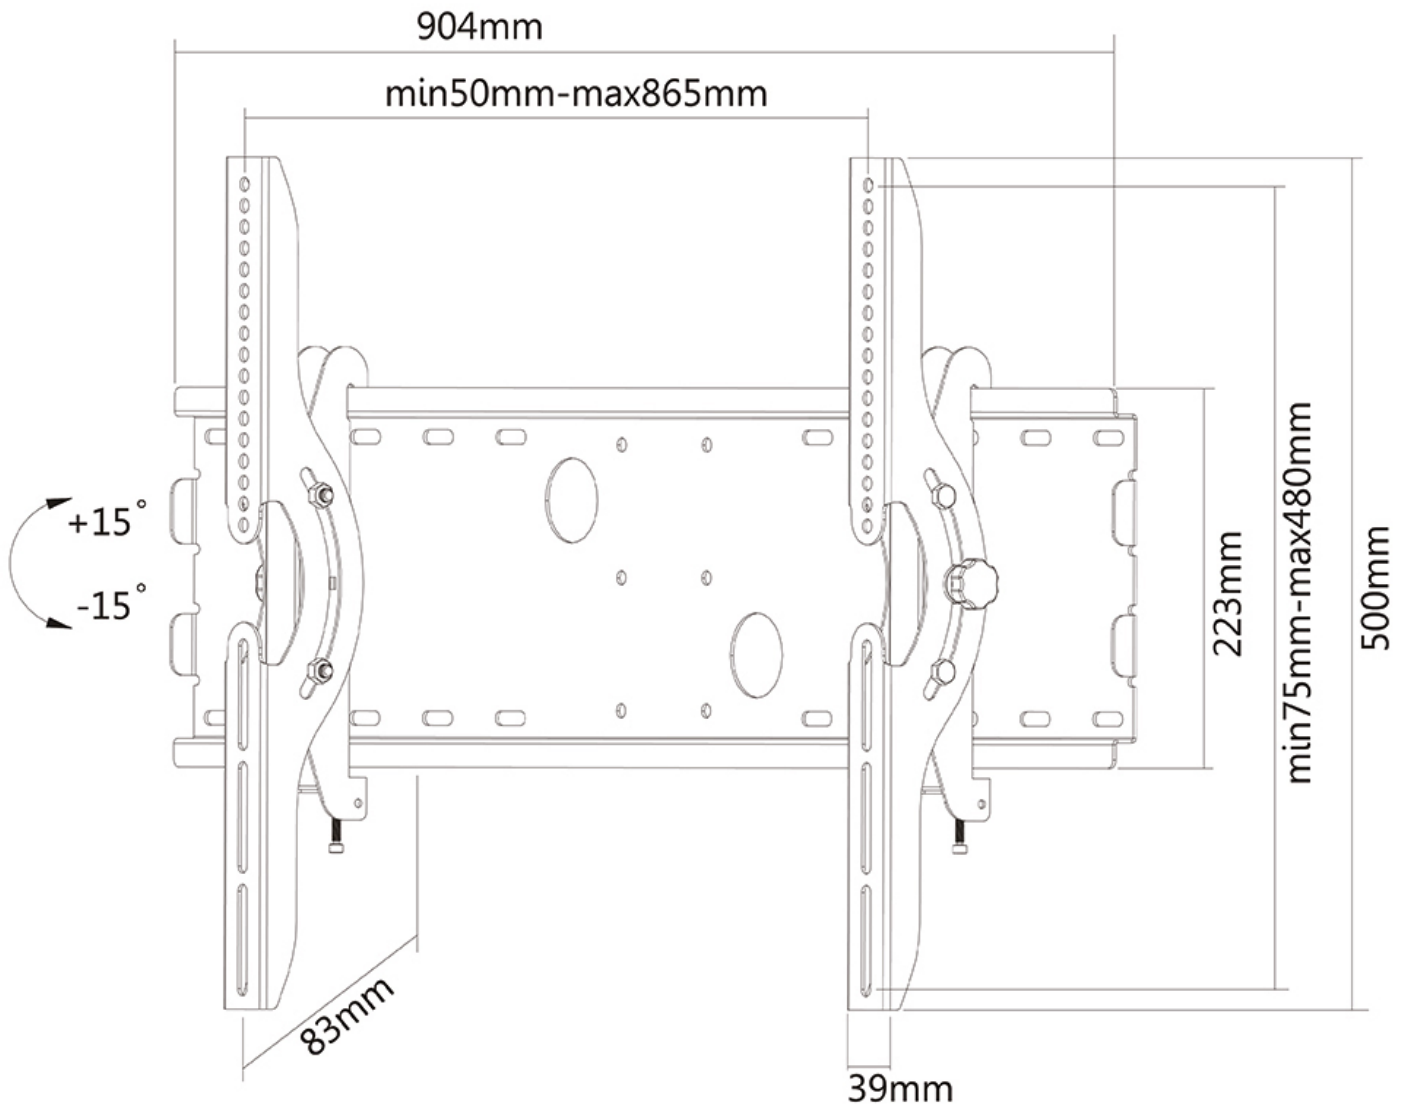

PLASMA-W200

NEOMOUNTS MONITOR-WANDHALTERUNG

Neomounts