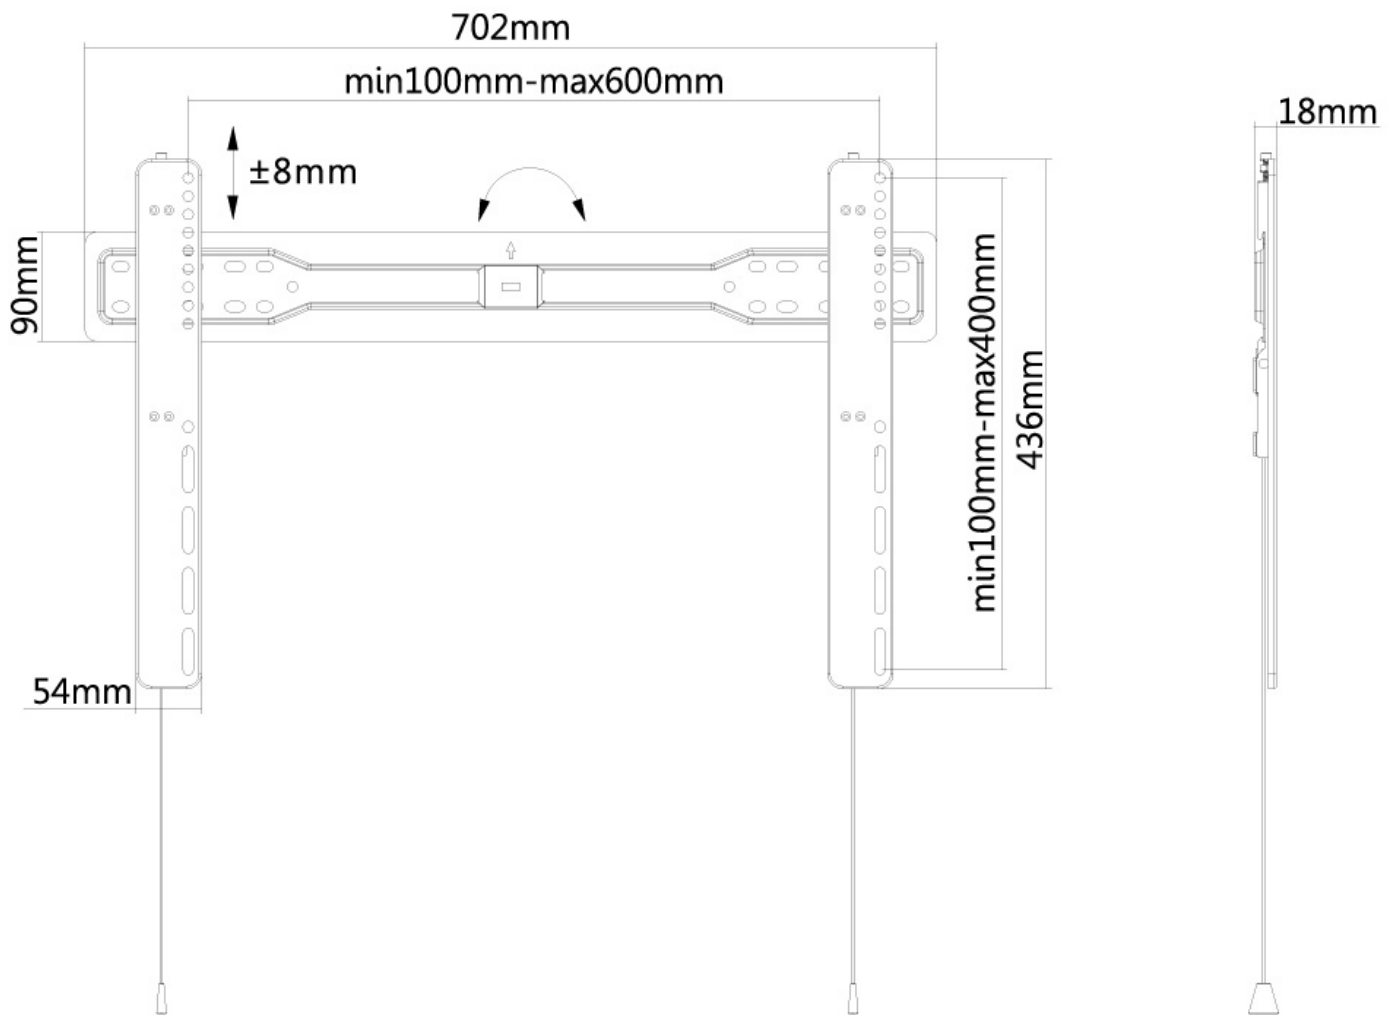

LED-W600BLACK

NEOMOUNTS SUPPORT MURAL POUR TV

Neomounts