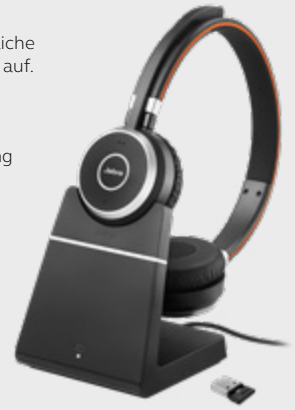

SO STARTEN UND PAIREN SIE IHR GERÄT

Schieben Sie den Ein-/Aus-Schieberegler auf die Bluetooth-Position und halten Sie ihn drei Sekunden lang in dieser Position, bis die LED-Anzeige blau blinkt.

Folgen Sie den Sprachanweisungen im Headset, um Ihr Gerät zu verbinden.

Schließen Sie den vorab gepairten Jabra Link 390 an einen USB-Anschluss Ihres Computers an. Oder schließen Sie Ihr Headset mit einem beliebigen USB-Anschluss über das im Lieferumfang enthaltene USB-Kabel an.

SO LADEN SIE IHR HEADSET AUF

Laden Sie es über die optional erhältliche Ladestation oder ein USB-Ladekabel auf.

Dauer bis zur vollständigen Aufladung

120 Min.
Bis zu 14 Stunden Akkulaufzeit.

SO VERWENDEN SIE DAS HEADSET

1x drücken

1x drücken, um Microsoft Teams zu öffnen*

2x drücken (Anruf ablehnen)

1x drücken

Zum Ein-/Ausschalten des Busylights beide Tasten gleichzeitig 1x drücken

Gedrückt halten (3 Sek.), um die Busylight-Funktion ein- oder auszuschalten

1 x drücken für Informationen zum Akku- und Verbindungsstatus (wenn Sie gerade nicht telefonieren)

1x drücken

2 Sekunden gedrückt halten

LEISTUNGSMERKMALE VORTEILE