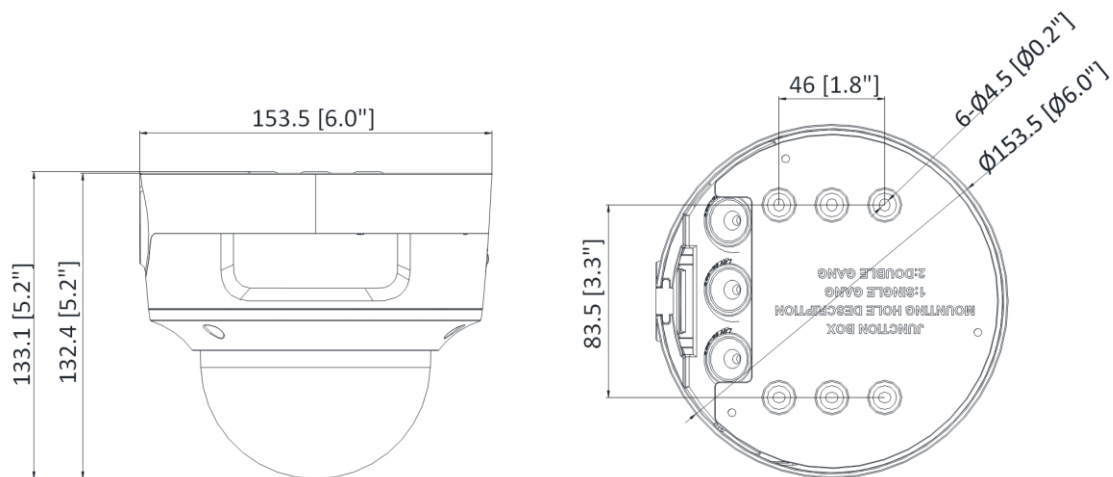

▪ **Dimension**

Unit: mm (inch)

▪ **Accessory**

▪ **Optional**

<p>DS-1475ZJ-SUS(Black) Vertical Pole Mount</p> 	<p>DS-1473ZJ-155B Wall Mount</p> 	<p>DS-1473ZJ-155(Black) Wall Mount</p> 	<p>DS-1473ZJ-155 Wall Mount</p> 	<p>DS-1475ZJ-SUS Vertical Pole Mount</p> 
<p>DS-1471ZJ-155 Pendant Mount</p> 	<p>DS-1471ZJ-155(Black) Pendant Mount</p> 	<p>DS-1473ZJ-155B(Black) Wall Mount</p> 	<p>DS-1476ZJ-SUS Corner Mount</p> 	<p>DS-1227ZJ-DM37 In-ceiling Mount</p> 
<p>DS-1227ZJ-DM37(Black) In-Ceiling Mount</p> 	<p>DS-1476ZJ-SUS(Black) Corner Mount</p> 			