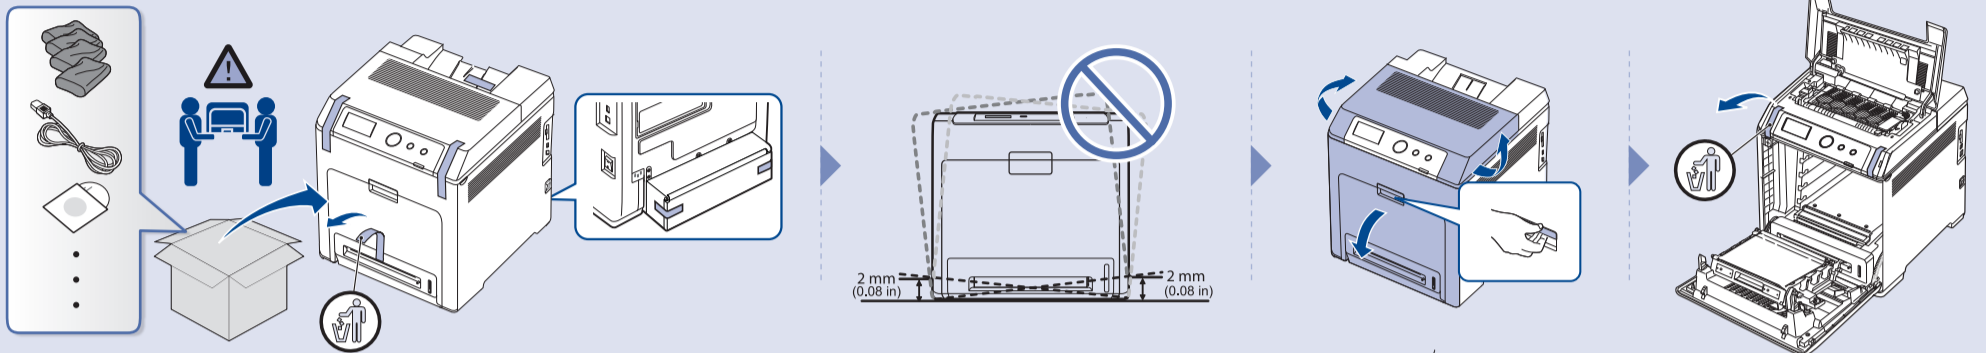

quick installation guide

Samsung Color Laser Printer

CLP-770 Series
CLP-775 Series

JC68-02195A07

DE Kurzinstallationsanleitung
FR Guide d'installation rapide
IT Guida di installazione rapida
ES Guía rápida de instalación
LV Īsā uzstādīšanas pamācība
CN 快速安装指南
TW 快速安裝指南
ES Guía rápida de instalación

PT Guia de instalação rápida
NL Beknopte installatiehandleiding
SE Snabbinstallationsanvisning
DK Lyninstallationsvejledning
LT Trumpoji įrengimo instrukcija
UA Короткий посібник із інсталяції
ID Panduan Ringkas Pemasangan
AR دليل التثبيت السريع

NO Hurtiginstallasjonsguide
FI Pika-asennusopas
GR Οδηγός γρήγορης εγκατάστασης
HU Gyors telepítési útmutató
EE Kiirpaigaldusjuhend
TR Hızlı Kurulum Kılavuzu
BR Manual de Instalação Rápida
IR راهنمای نصب سریع

PL Skrócona instrukcja instalacji
CZ Stručná instalační příručka
SK Príručka rýchloho inštalácie
RO Ghid de instalare rapidă
IL מדריך התקנה מהיר
TH คู่มือการติดตั้งอย่างรวดเร็ว
KZ Жедел орнату жөніндегі нұсқау

BG Кратко ръководство за инсталация
SI Hitri priročnik za namestitvev
HR Brzi vodič za instalaciju
CS Vodič za brzu instalaciju
RU Краткое руководство по установке
VN Hướng dẫn cài đặt nhanh
FR Guide d'installation rapide

1