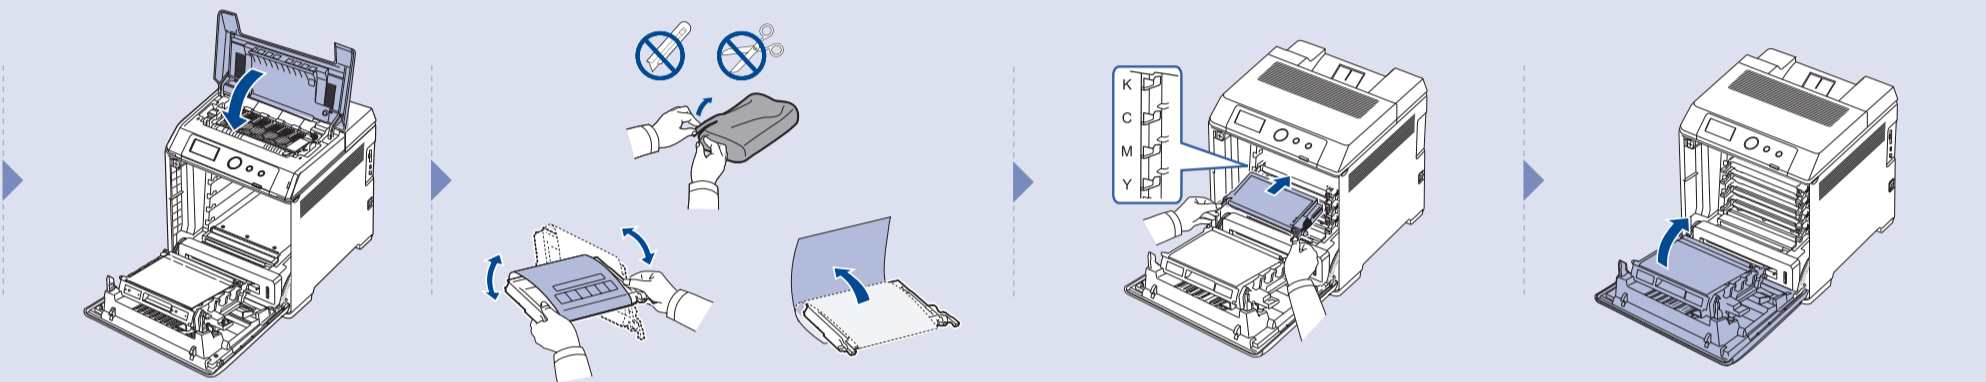

quick installation guide

Samsung Color Laser Printer

CLP-770 Series
CLP-775 Series

JC68-02195A07

DE Kurzinstallationsanleitung
FR Guide d'installation rapide
IT Guida di installazione rapida
ES Guía rápida de instalación
LV Īsā uzstādīšanas pamācība
CN 快速安装指南
TW 快速安裝指南
ES Guía rápida de instalación

PT Guia de instalação rápida
NL Beknopte installatiehandleiding
SE Snabbinstallationsanvisning
DK Lyninstallationsvejledning
LT Trumpoji įrengimo instrukcija
UA Короткий посібник із інсталяції
ID Panduan Ringkas Pemasangan
AR دليل التثبيت السريع

NO Hurtiginstallasjonsguide
FI Pika-asennusopas
GR Οδηγός γρήγορης εγκατάστασης
HU Gyors telepítési útmutató
EE Kiirpaigaldusjuhend
TR Hızlı Kurulum Kılavuzu
BR Manual de Instalação Rápida
IR راهنمای نصب سریع

PL Skrócona instrukcja instalacji
CZ Stručná instalační příručka
SK Príručka rýchloho inštalácie
RO Ghid de instalare rapidă
IL מדריך התקנה מהיר
TH คู่มือการติดตั้งอย่างรวดเร็ว
KZ Жедел орнату жөніндегі нұсқау

BG Кратко ръководство за инсталация
SI Hitri priročnik za namestitvev
HR Brzi vodič za instalaciju
CS Vodič za brzu instalaciju
RU Краткое руководство по установке
VN Hướng dẫn cài đặt nhanh
FR Guide d'installation rapide

1

2

3

Network

USB

Power

• CLP-770 Series only