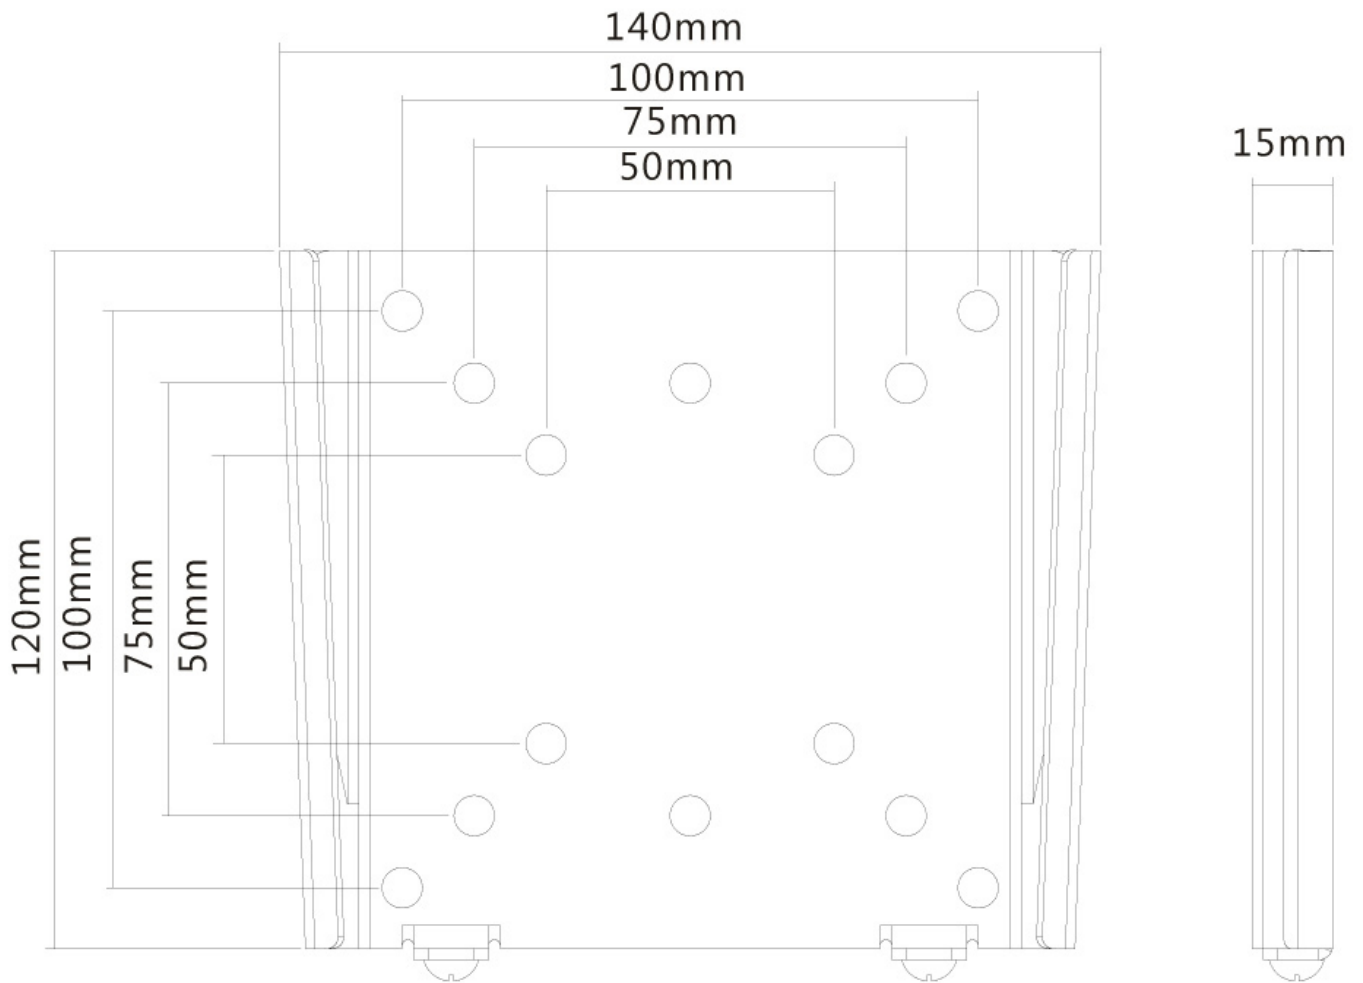

FPMA-W25

NEOMOUNTS SUPPORT MURAL POUR

Neomounts