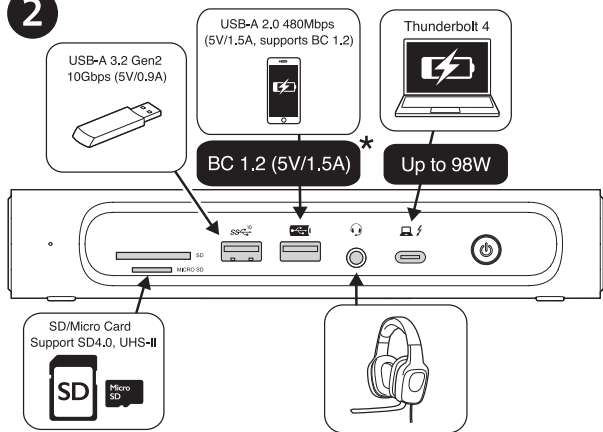

1

US

AU

JP

UK

EU

2

* USB Battery Charging 1.2-compliant devices

FR *La prise en charge de la fonctionnalité Display Stream Compression (DSC) est basée sur les capacités de l'appareil hôte et du moniteur.
**Certains ordinateurs portables Thunderbolt™ 3 peuvent ne prendre en charge que le double affichage 4K à 60Hz.
***Les capacités de la station d'accueil sont réduites lorsqu'elle est connectée à un ordinateur portable en USB-C Alt Mode avec une bande passante allant jusqu'à 10 Gbit/s.
De plus, la prise en charge de l'affichage peut dépendre de l'ordinateur portable et être limitée à au maximum un double affichage.