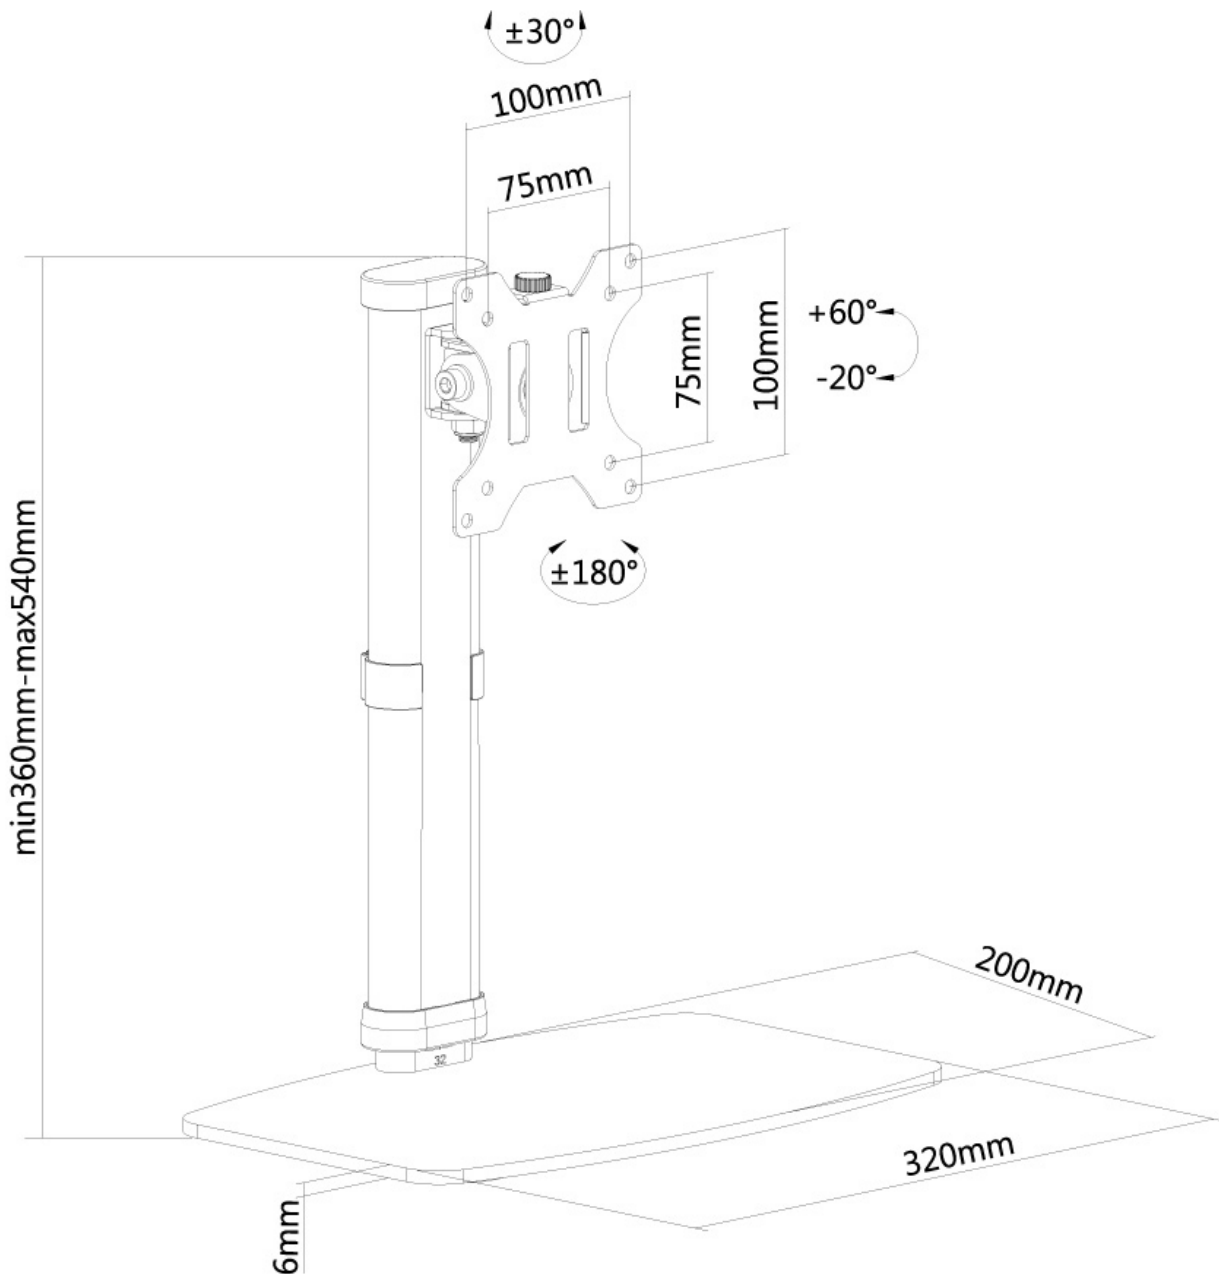

FPMA-D890BLACK

NEOMOUNTS SUPPORT MONITEUR DE

Neomounts