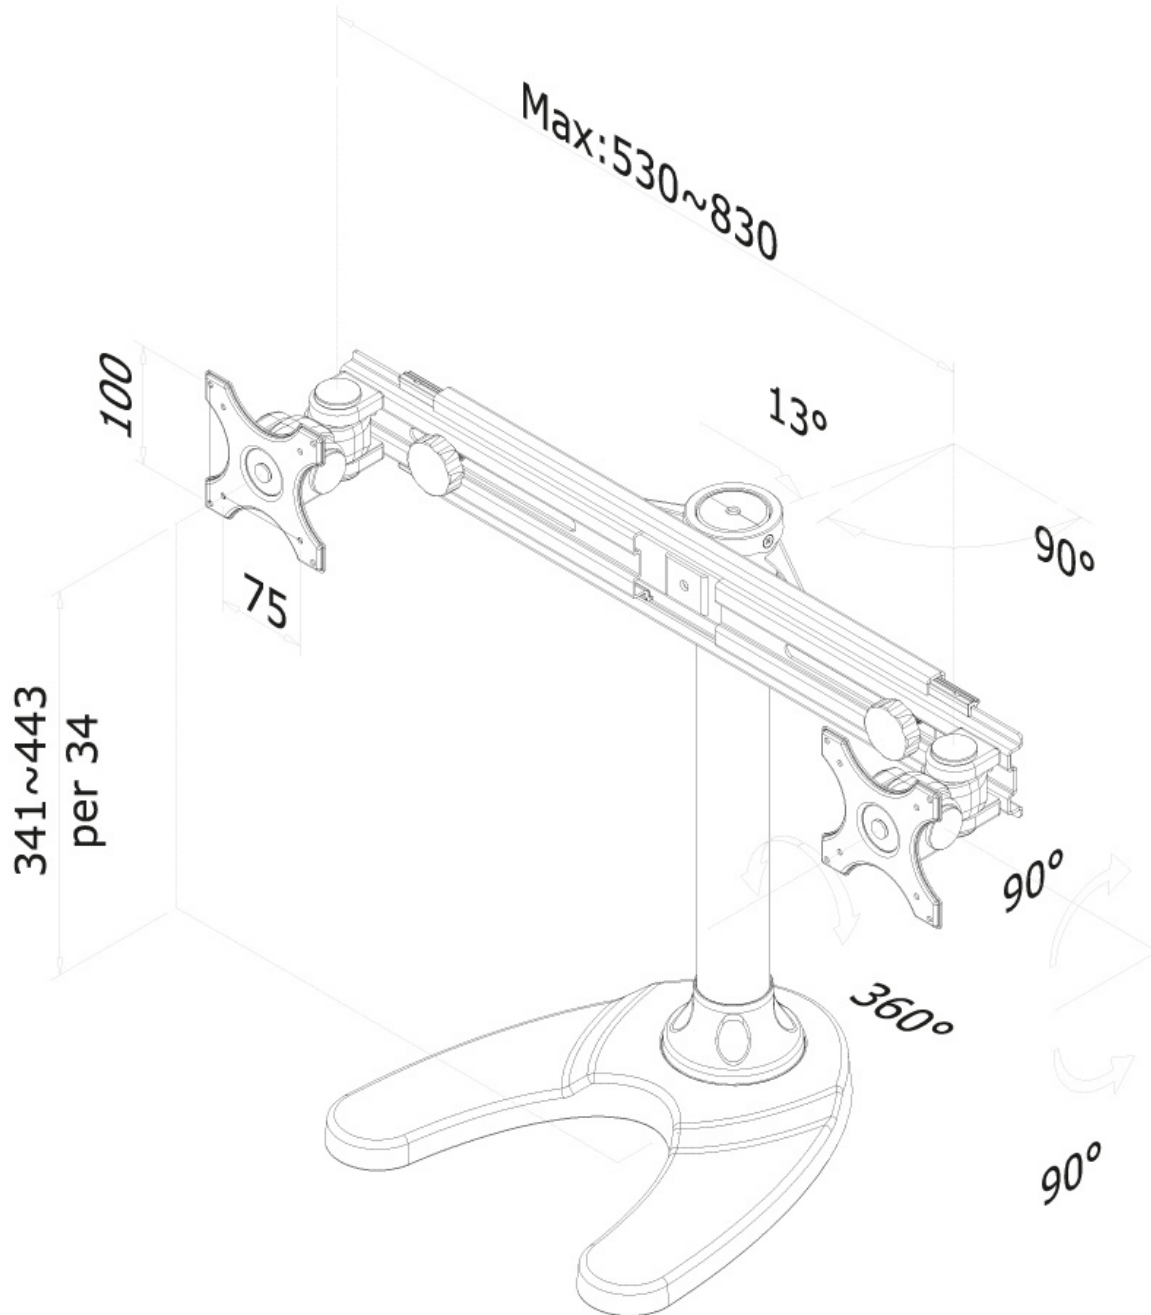

FPMA-D700DD

NEOMOUNTS SUPPORT MONITEUR DE

Neomounts

Measuring unit: mm