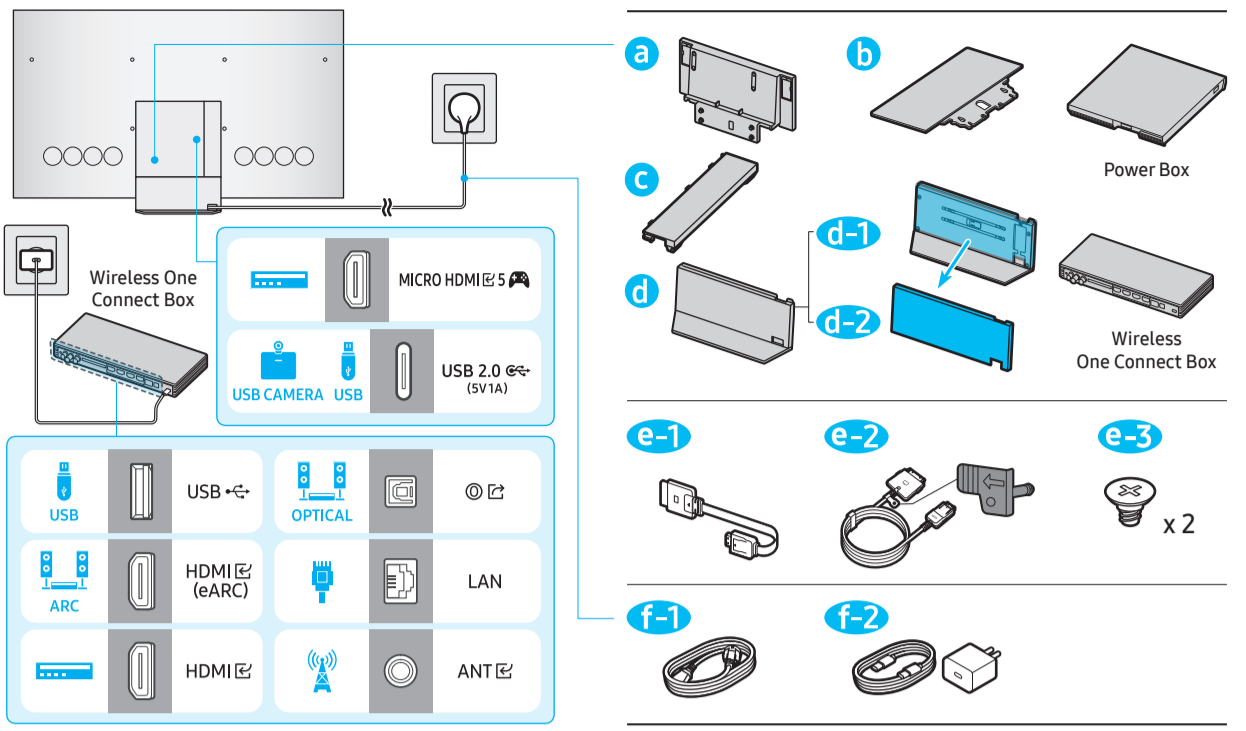

SAMSUNG

Unpacking and Installation Guide
 Guide de déballage et d'installation
 Guía de desembalaje e instalación
 Manual de desempacotamento e instalação
 Auspacken und Installationsanleitung
 Guida al disimballaggio e all'installazione
 Руководство по распаковке и установке
 Қаптамадан шығару және орнату нұсқаулығы
 Посібник з розпаковки та встановлення
 Qadoqdan chiqarish va o'rnatish qo'llanmasi

*: 0-9, A-Z

	A	B	C	D	E	F	G	H
65QN9**F	56.4 inches (1433.5 mm)	32.1 inches (815.1 mm)	0.5 inches (12.9 mm)	35.1 inches (892.4 mm)	10.5 inches (265.7 mm)	64.5 inches (163 cm)	47.6 lbs (21.6 kg)	66.6 lbs (30.2 kg)
65QNF9**	56.4 inches (1433.5 mm)	32.1 inches (815.1 mm)	0.5 inches (12.9 mm)	35.1 inches (892.4 mm)	10.5 inches (265.7 mm)	64.5 inches (163 cm)	47.6 lbs (21.6 kg)	66.6 lbs (30.2 kg)

*: 0-9, A-Z

	VESA A x B (mm)	C (mm)	D x 4
65QN9**F	400 x 300	5-6	M8
65QNF9**	400 x 300	5-6	M8