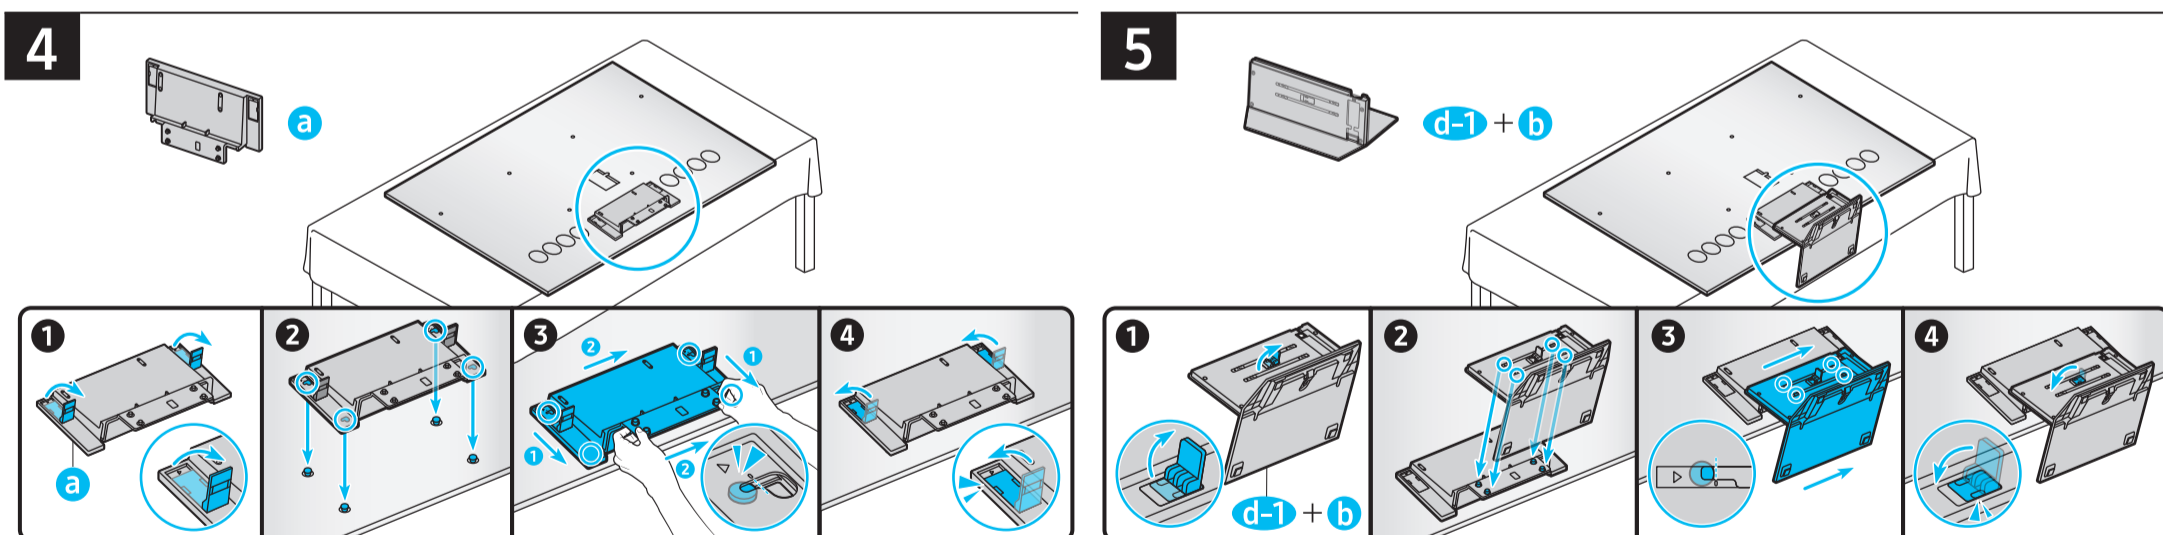

SAMSUNG

Unpacking and Installation Guide
 Guide de déballage et d'installation
 Guía de desembalaje e instalación
 Manual de desempacotamento e instalação
 Auspacken und Installationsanleitung
 Guida al disimballaggio e all'installazione
 Руководство по распаковке и установке
 Қаптамадан шығару және орнату нұсқаулығы
 Посібник з розпаковки та встановлення
 Qadoqdan chiqarish va o'rnatish qo'llanmasi

*: 0-9, A-Z

	A	B	C	D	E	F	G	H
65QN9**F	56.4 inches (1433.5 mm)	32.1 inches (815.1 mm)	0.5 inches (12.9 mm)	35.1 inches (892.4 mm)	10.5 inches (265.7 mm)	64.5 inches (163 cm)	47.6 lbs (21.6 kg)	66.6 lbs (30.2 kg)
65QNF9**	56.4 inches (1433.5 mm)	32.1 inches (815.1 mm)	0.5 inches (12.9 mm)	35.1 inches (892.4 mm)	10.5 inches (265.7 mm)	64.5 inches (163 cm)	47.6 lbs (21.6 kg)	66.6 lbs (30.2 kg)

*: 0-9, A-Z

	VESA A x B (mm)	C (mm)	D x 4
65QN9**F	400 x 300	5-6	M8
65QNF9**	400 x 300	5-6	M8